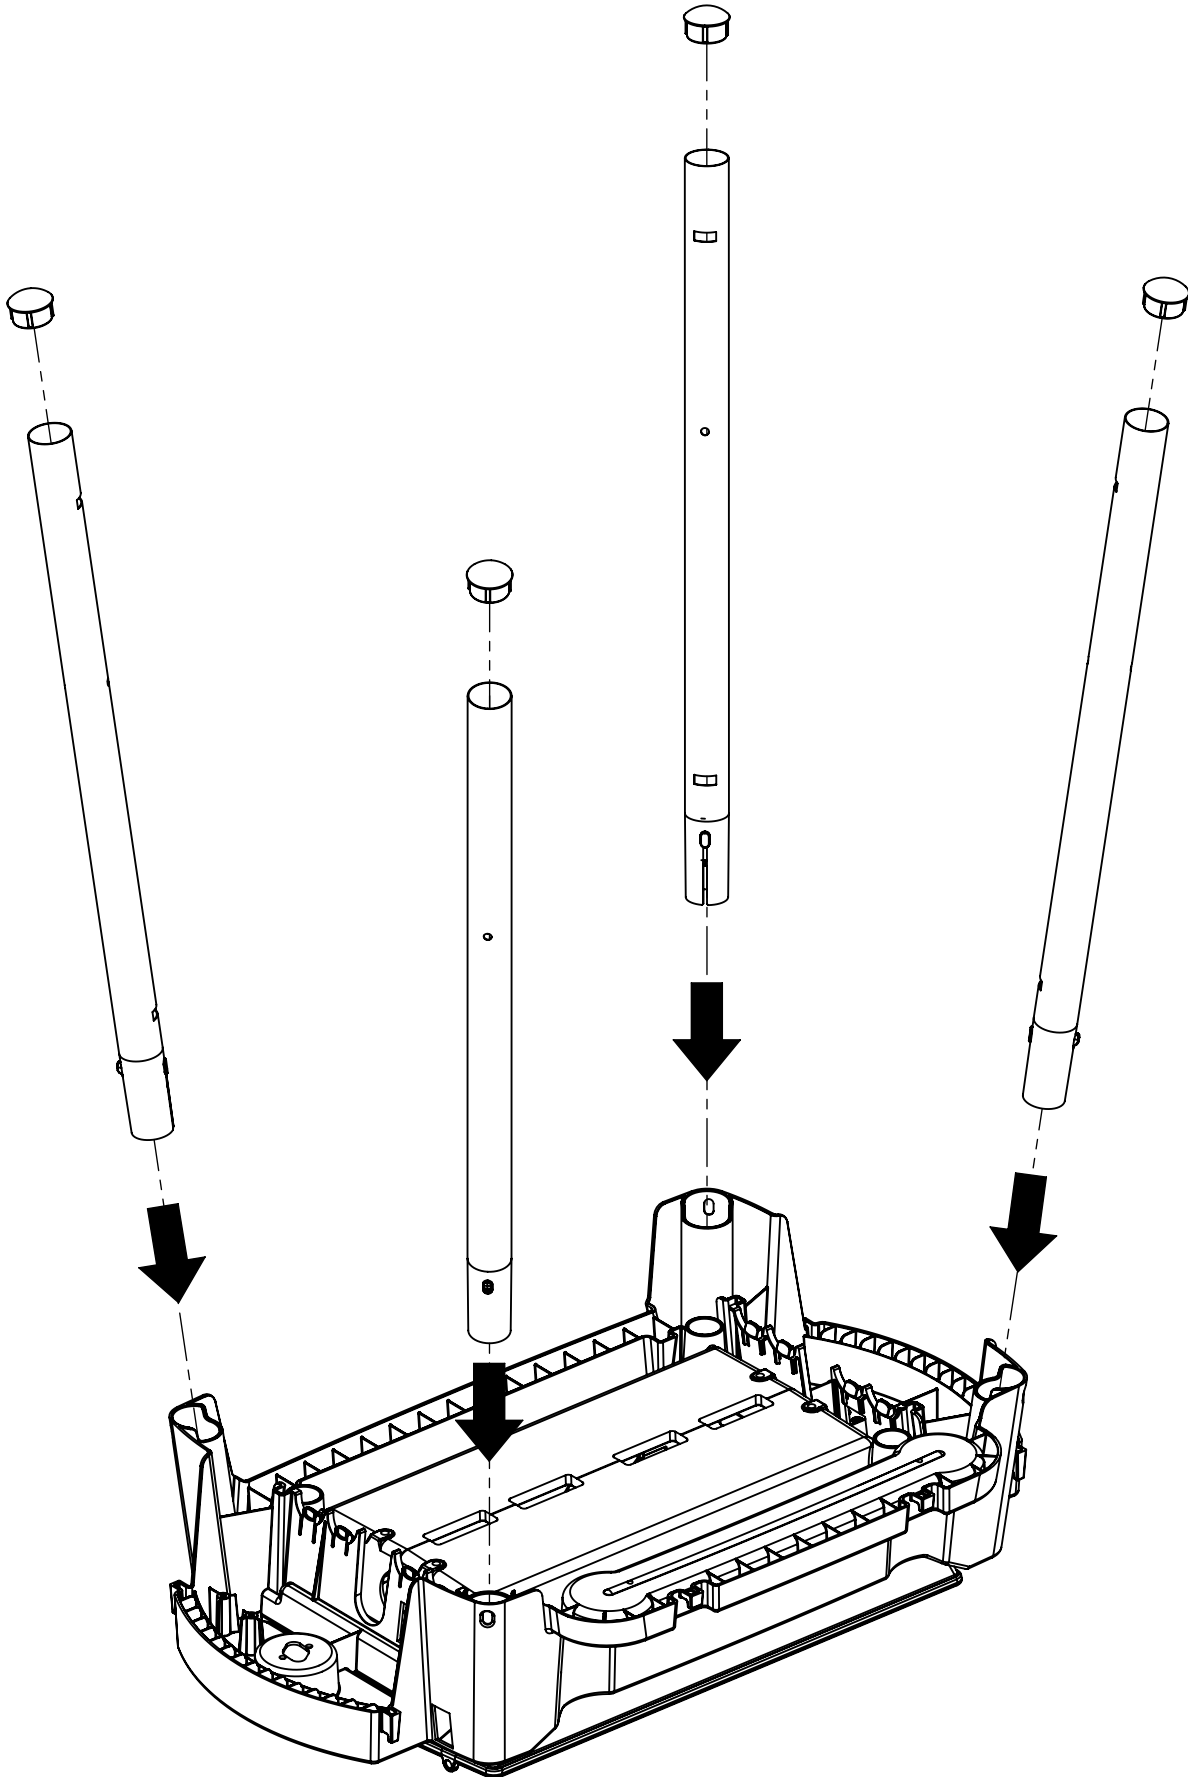

Broil King®

BARBECUES

Broil King
PORTA-CHEF 120
9506-52
9506-53

Onward
MANUFACTURING COMPANY LIMITED
SINCE 1906
585 KUMPF DRIVE
WATERLOO, ONTARIO, CANADA
N2V 1K3

10084-E24EU REV B 03/17

1

(4)

2

(2) 

3

4

5

6

(2) 

7

9

10

(2)

11

12

PARTS LIST / LISTE DES PIECES / TEILELISTE

<u>KEY #</u>	<u>ITEM #</u>	<u>9506-52</u>	<u>9506-53</u>
1	10473-E20	1	1
2	10081-BK530	1	1
3	10571-5	1	1
4	1058-E200	1	1
5	Y-12310	2	2
6	21106-13	1	1
7	S21136	1	1
8	S21125	6	6
9	32209-104	1	1
10	10909-E20	1	1
11	10390-E21	1	1
12	Y-29306	1	1
13	10222-T225	1	1
14	10225-T247	1	1
15	10225-T206	1	1
16	10441-E20D	1	•
	10441-E20E	•	1
17	10114-20	1	1
18	31003-248	4	4
19	Y-29307	1	1
21	10472-K37	1	1
22	10086-E21	1	1
23	10086-E22	1	1
24	31403-201	4	4
25	10342-245	1	1
26	S15506	1	1
29	35651-208	1	1
33	Y-12865	4	4
34	10240-21	2	2
35	35033-208	4	4
36	Y-12662	4	4
37	32201-89	1	1
38	Y-29304	2	2
50	33101-208	2	2
51	S21360	1	1
58	34000-336	2	2
87	Y-11793	6	6
166	Y-11979	6	6