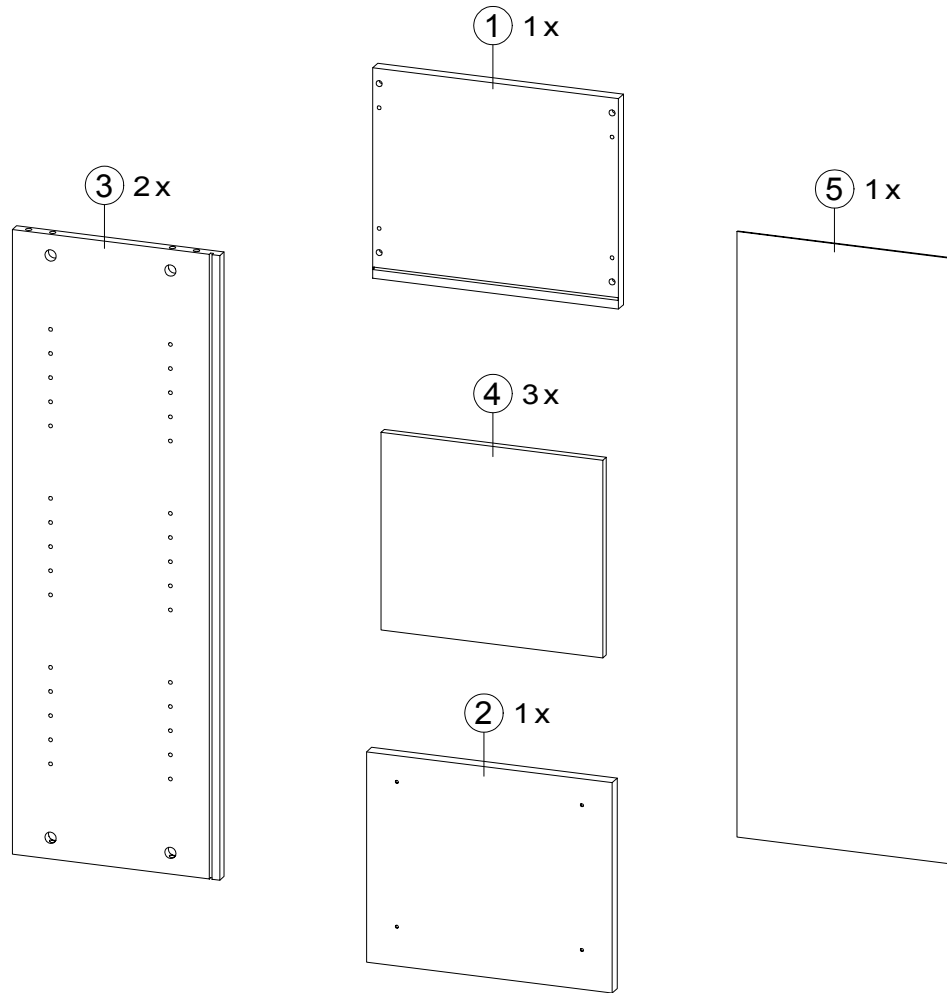

# Teileliste - liste de pièces - partlist

## Darling Regal 885

8x 	8x  Ø 15	8x 	8x  Ø8 x 30
4x  Ø 45	4x  Ø4 x 22	12x 	

**- KOSTENFREI - GRATUITE - FREE -**

Bei Beanstandungen wenden Sie sich bitte mit der ausgefüllten Teileliste an: Ihren Möbelhändler oder direkt an  
 En cas de réclamation nous vous d'adresser (avec le liste de pièces complétée) à: votre marchand de meubles ou directement à  
 In case of claims please address yourself (with the completed partlist) to: your furniture dealer or direct to