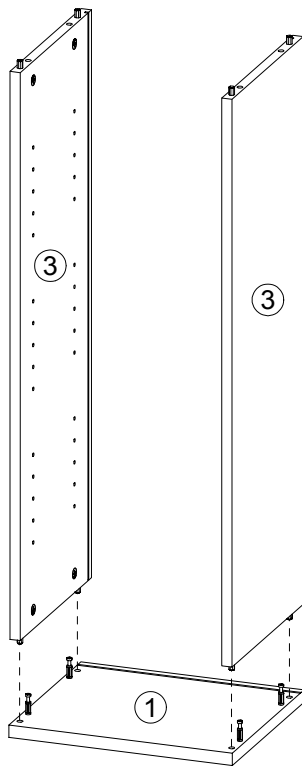

Montageanleitung - notice de montage - assembly instruction

Darling Regal 885

GERMANIA
the furniture
factory

1.

2.

3.

4.