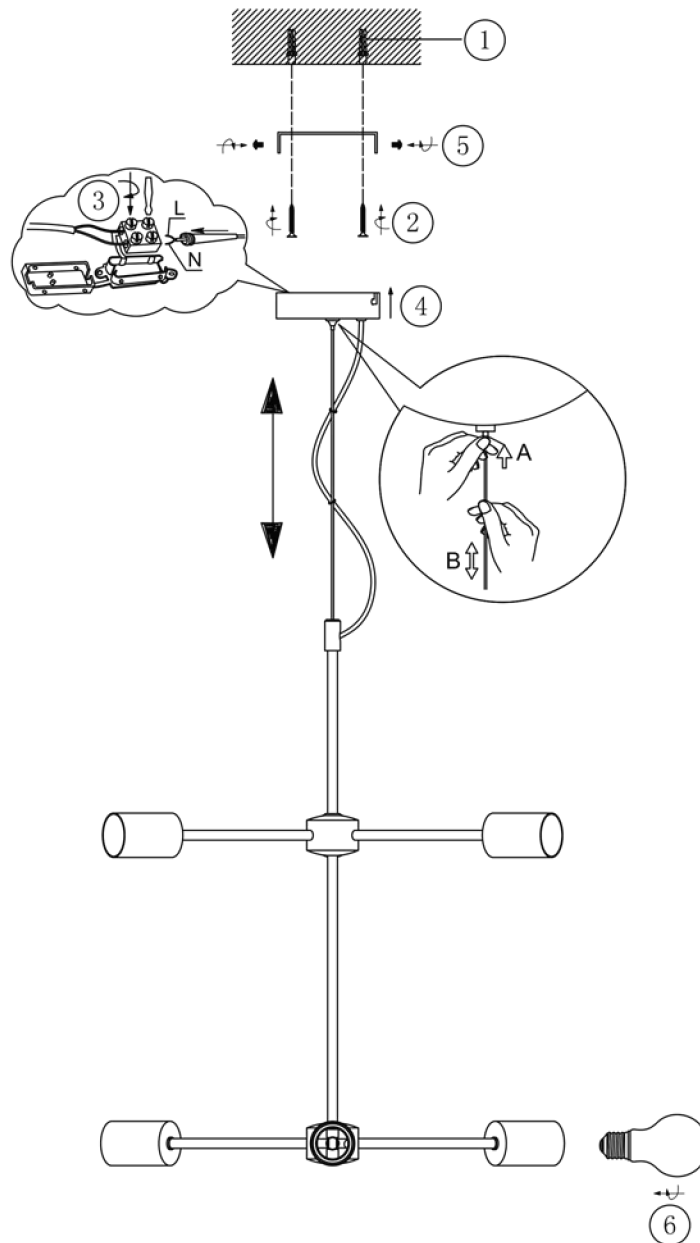

MY-IGOR

BY GO4LIGHT

CE
6X 40W MAX.
LED / FL
E27

43021_1

 Diese Leuchte eignet sich nur für Innenräume

 Die maximale Leistung der Leuchtenfassung darf nie überschritten werden

 Vergewissern Sie sich stets, dass die Stromzufuhr vor der Montage und dem Leuchtmittelwechsel oder anderen Tätigkeiten an der Leuchte unterbrochen ist

 Leuchten gehören nicht in den Hauskehricht

Cette lampe est uniquement utilisable à l'intérieur

Veillez à ne jamais dépasser la puissance maximale de la douille

Assurez-vous toujours que l'alimentation électrique est bien coupée avant de monter la lampe, de changer une ampoule ou d'effectuer toute autre opération sur le luminaire.

Ne jetez jamais de lampes dans les ordures ménagères.

Questa lampada è indicata per gli interni

La potenza massima del portalampada non deve mai essere superata

Assicurarsi sempre che l'alimentazione sia interrotta prima del montaggio, prima di cambiare una lampadina e per altre attività.