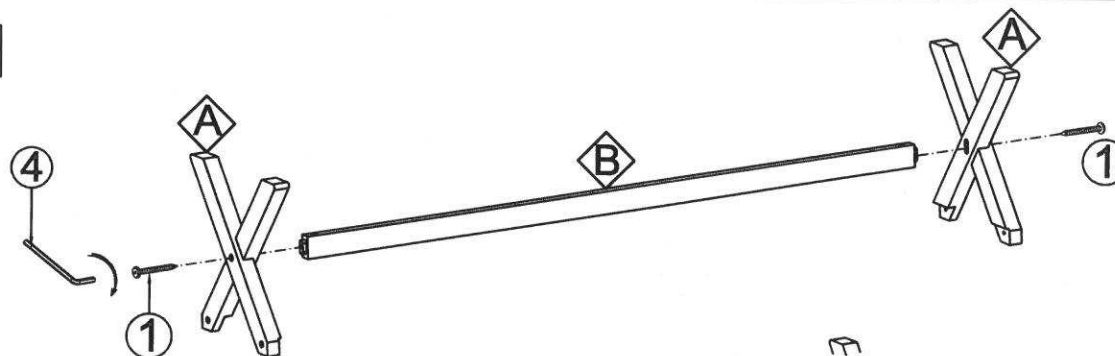

# ASSEMBLY INSTRUCTION

DE - MONTAGEANWEISUNG  
FR - INSTRUCTIONS DE MONTAGE  
IT - ISTRUZIONI DI MONTAGGIO

7531.571.00000

15 min

1/2

2/2

①  M7 x 90mm x 2

②  M8 x 40mm x 2

③  M8 x 50mm x 2

④  M4 x 2

Parts

⬡ x 2

⬡ x 1

⬡ x 1