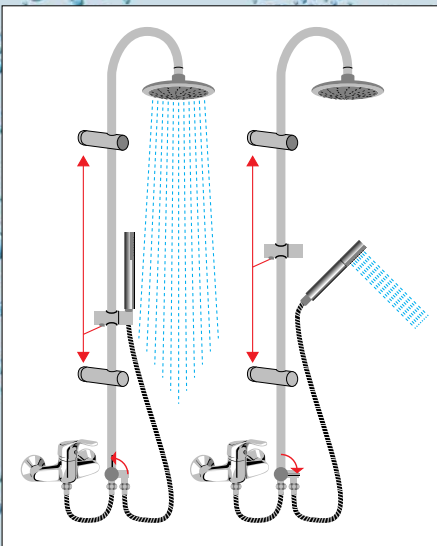

## Einfache Montage

- bestehende Bohrlöcher verwenden
- Befestigung ist verstellbar
- verdeckte Montage
- inkl. Dübel und Schrauben

## Montage facile

- trous existants réutilisables
- support mural modulable
- fixation cachée
- tampons et vis inclus

## Montaggio facile

- utilizzare i buchi già prefornati
- il fissaggio è spostabile
- montaggio coperto
- tasselli e viti inclusi

NEOPERL®