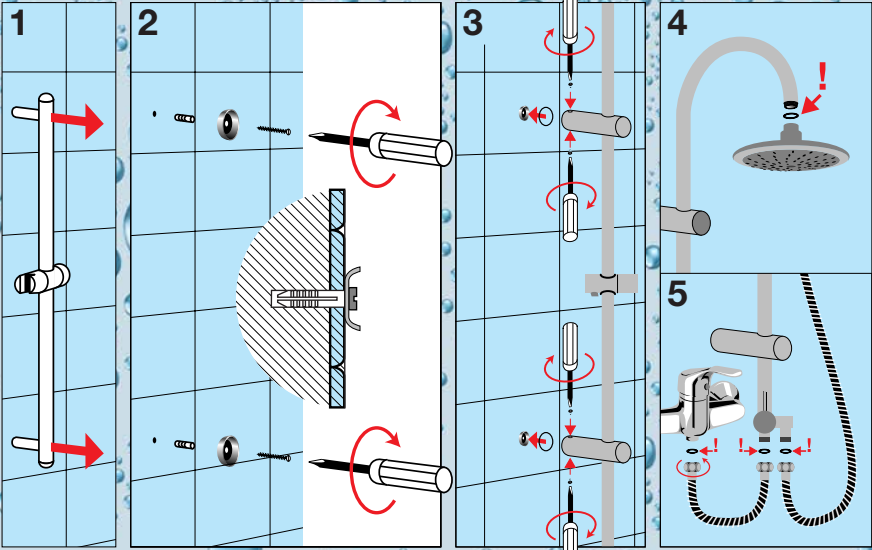

## Einfache Montage

- bestehende Bohrlöcher verwenden
- Befestigung ist verstellbar
- verdeckte Montage
- inkl. Dübel und Schrauben

## Montage facile

- trous existants réutilisables
- support mural modulable
- fixation cachée
- tampons et vis inclus

## Montaggio facile

- utilizzare i buchi già prefornati
- il fissaggio è spostabile
- montaggio coperto
- tasselli e viti inclusi

NEOPERL®