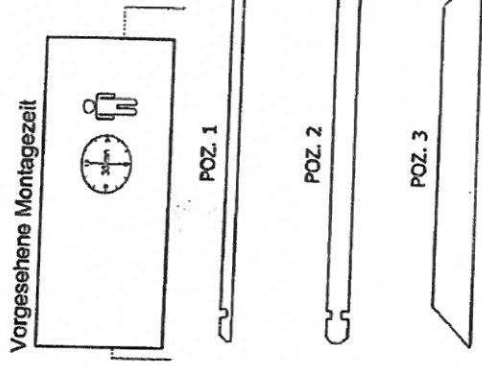

Stabil-Sandkasten Felix ohne Deckel 160x160 cm

MONTAGEANLEITUNG

Stückliste		
Bezeichnung	Menge	
1 Seitenbretter 30x45x1600	4	
2 Seitenbretter 30x90x1600	10	
3 Sitzbretter 30x170x1600	4	
4 Holzschrauben 4x60 mm	28	