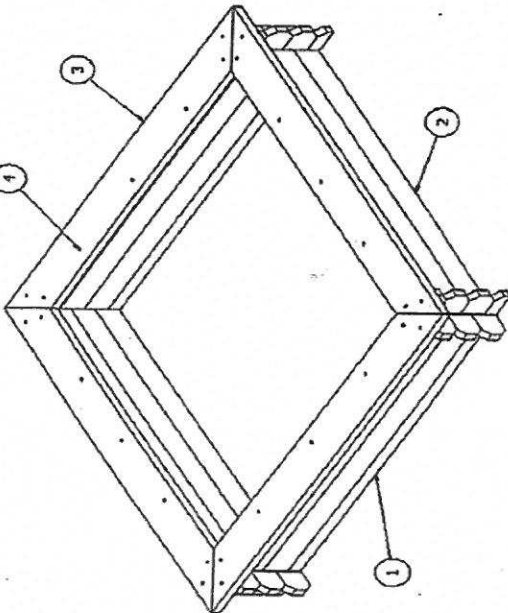

Stabil-Sandkasten Felix ohne Deckel 160x160 cm

MONTAGEANLEITUNG

Stückliste		
Bezeichnung	Menge	
1 Seitenbretter 30x45x1600	4	
2 Seitenbretter 30x90x1600	10	
3 Sitzbretter 30x170x1600	4	
4 Holzschrauben 4x60 mm	28	