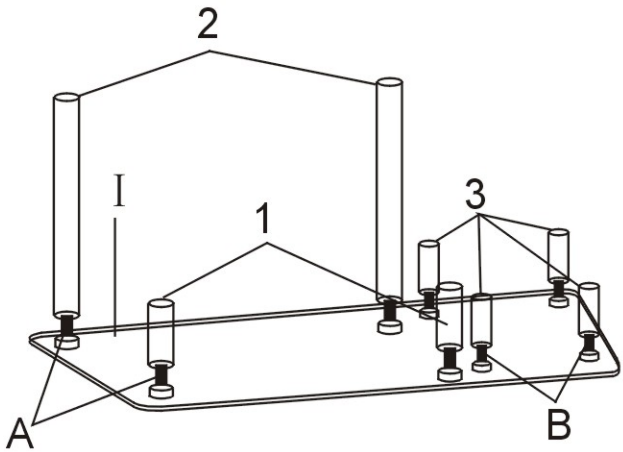

# MODEL : 3703. 37

4017.449 OMEGA PC Tisch Glas

micasa

	A (X5)	B (X4)	C (X6)	D (X3)		E (X4)	F (X3)		G (X7)		H (X7)		X (X5)
	10×25	6×25	10×40	8×25		6×25	8×30						

	1 (X2)	2 (X2)	3 (X4)	4 (X2)	5 (X4)	6 (X1)	7 (X1)	8 (X2)	9 (X1)
	50×220	50×630	25×145	50×402	50×60	50×50	38×50	38×60	38×127

	I (X1)	II (X1)	III (X1)	V (X1)	VI (X1)	VII (X1)	VIII (X1)
	1000×550	400×260	700×200	510×120	510×280	480×260	510×280