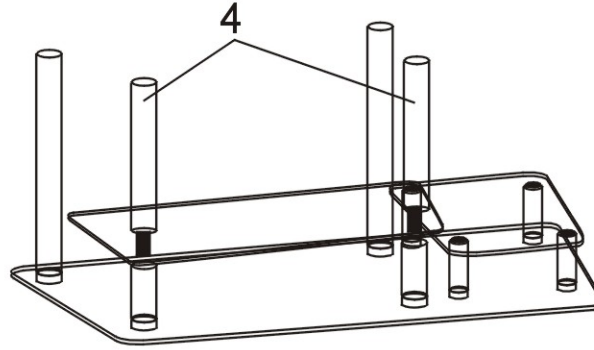

# MODEL : 3703. 37

4017.449 OMEGA PC Tisch Glas

micasa

	A (X5)	B (X4)	C (X6)	D (X3)		E (X4)	F (X3)		G (X7)		H (X7)		X (X5)
	10×25	6×25	10×40	8×25		6×25	8×30						

	1 (X2)	2 (X2)	3 (X4)	4 (X2)	5 (X4)	6 (X1)	7 (X1)	8 (X2)	9 (X1)
	50×220	50×630	25×145	50×402	50×60	50×50	38×50	38×60	38×127

	I (X1)	II (X1)	III (X1)	V (X1)	VI (X1)	VII (X1)	VIII (X1)
	1000×550	400×260	700×200	510×120	510×280	480×260	510×280