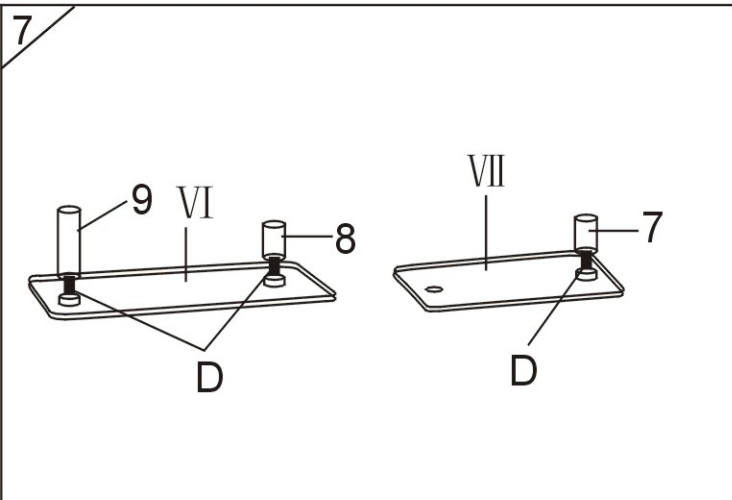

# MODEL : 3703. 37

4017.449 OMEGA PC Tisch Glas

micasa

	A (X5)	B (X4)	C (X6)	D (X3)		E (X4)	F (X3)		G (X7)		H (X7)		X (X5)
	10×25	6×25	10×40	8×25		6×25	8×30						

	1 (X2)	2 (X2)	3 (X4)	4 (X2)	5 (X4)	6 (X1)	7 (X1)	8 (X2)	9 (X1)
	50×220	50×630	25×145	50×402	50×60	50×50	38×50	38×60	38×127

	I (X1)	II (X1)	III (X1)	V (X1)	VI (X1)	VII (X1)	VIII (X1)
	1000×550	400×260	700×200	510×120	510×280	480×260	510×280