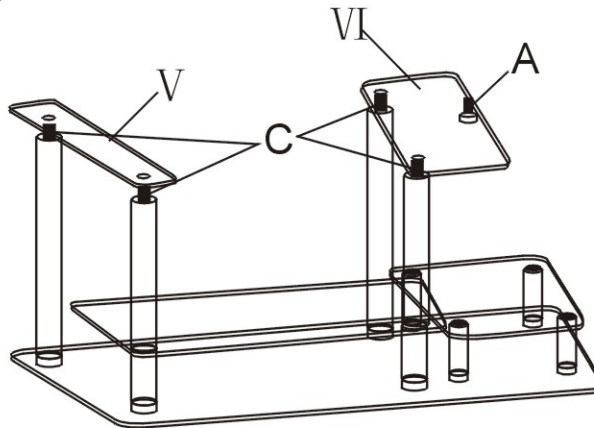

# MODEL : 3703. 37

4017.449 OMEGA PC Tisch Glas

micasa

	A (X5)	B (X4)	C (X6)	D (X3)		E (X4)	F (X3)		G (X7)		H (X7)		X (X5)
	10×25	6×25	10×40	8×25		6×25	8×30						

	1 (X2)	2 (X2)	3 (X4)	4 (X2)	5 (X4)	6 (X1)	7 (X1)	8 (X2)	9 (X1)
	50×220	50×630	25×145	50×402	50×60	50×50	38×50	38×60	38×127

	I (X1)	II (X1)	III (X1)	V (X1)	VI (X1)	VII (X1)	VIII (X1)
	1000×550	400×260	700×200	510×120	510×280	480×260	510×280