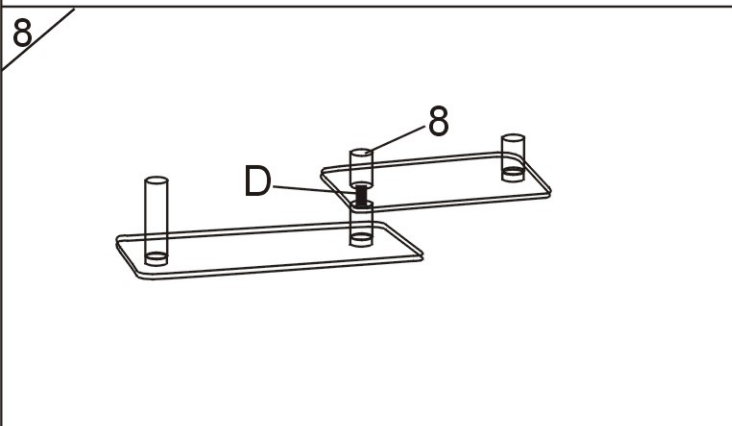

# MODEL : 3703. 37

4017.449 OMEGA PC Tisch Glas

micasa

	A (X5)	B (X4)	C (X6)	D (X3)		E (X4)	F (X3)		G (X7)		H (X7)		X (X5)
	10×25	6×25	10×40	8×25		6×25	8×30						

	1 (X2)	2 (X2)	3 (X4)	4 (X2)	5 (X4)	6 (X1)	7 (X1)	8 (X2)	9 (X1)
	50×220	50×630	25×145	50×402	50×60	50×50	38×50	38×60	38×127

	I (X1)	II (X1)	III (X1)	V (X1)	VI (X1)	VII (X1)	VIII (X1)
	1000×550	400×260	700×200	510×120	510×280	480×260	510×280