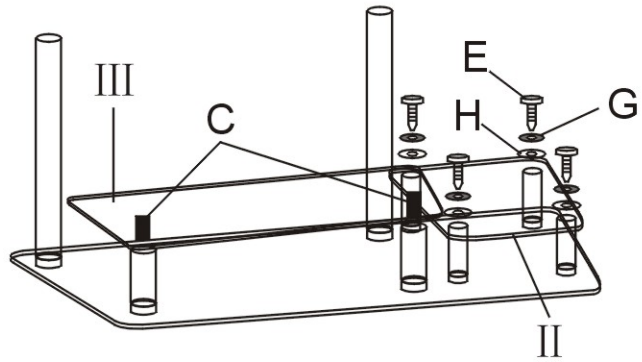

# MODEL : 3703. 37

4017.449 OMEGA PC Tisch Glas

micasa

	A (X5)	B (X4)	C (X6)	D (X3)		E (X4)	F (X3)		G (X7)		H (X7)		X (X5)
	10×25	6×25	10×40	8×25		6×25	8×30						

	1 (X2)	2 (X2)	3 (X4)	4 (X2)	5 (X4)	6 (X1)	7 (X1)	8 (X2)	9 (X1)
	50×220	50×630	25×145	50×402	50×60	50×50	38×50	38×60	38×127

	I (X1)	II (X1)	III (X1)	V (X1)	VI (X1)	VII (X1)	VIII (X1)
	1000×550	400×260	700×200	510×120	510×280	480×260	510×280