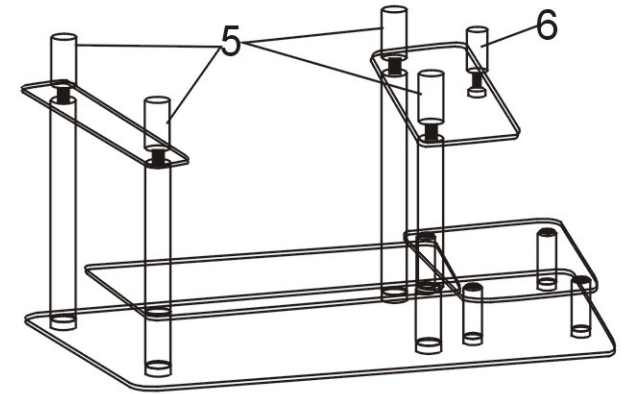

# MODEL : 3703. 37

4017.449 OMEGA PC Tisch Glas

micasa

	A (X5)	B (X4)	C (X6)	D (X3)		E (X4)	F (X3)		G (X7)		H (X7)		X (X5)
	10×25	6×25	10×40	8×25		6×25	8×30						

	1 (X2)	2 (X2)	3 (X4)	4 (X2)	5 (X4)	6 (X1)	7 (X1)	8 (X2)	9 (X1)
	50×220	50×630	25×145	50×402	50×60	50×50	38×50	38×60	38×127

	I (X1)	II (X1)	III (X1)	V (X1)	VI (X1)	VII (X1)	VIII (X1)
	1000×550	400×260	700×200	510×120	510×280	480×260	510×280