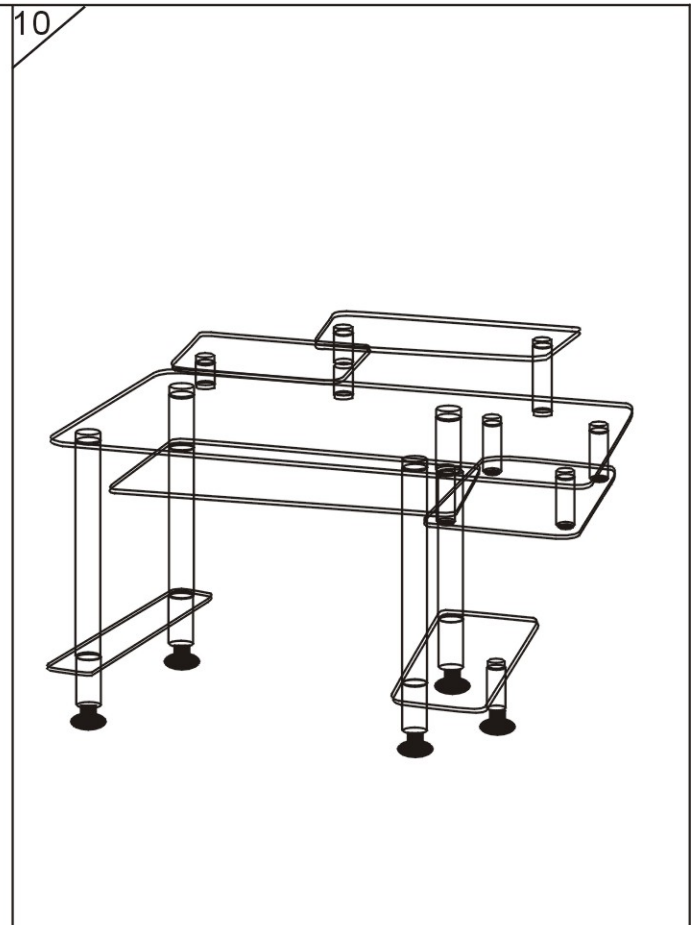

# MODEL : 3703. 37

4017.449 OMEGA PC Tisch Glas

micasa

	A (X5)	B (X4)	C (X6)	D (X3)		E (X4)	F (X3)		G (X7)		H (X7)		X (X5)
	10×25	6×25	10×40	8×25		6×25	8×30						

	1 (X2)	2 (X2)	3 (X4)	4 (X2)	5 (X4)	6 (X1)	7 (X1)	8 (X2)	9 (X1)
	50×220	50×630	25×145	50×402	50×60	50×50	38×50	38×60	38×127

	I (X1)	II (X1)	III (X1)	V (X1)	VI (X1)	VII (X1)	VIII (X1)
	1000×550	400×260	700×200	510×120	510×280	480×260	510×280