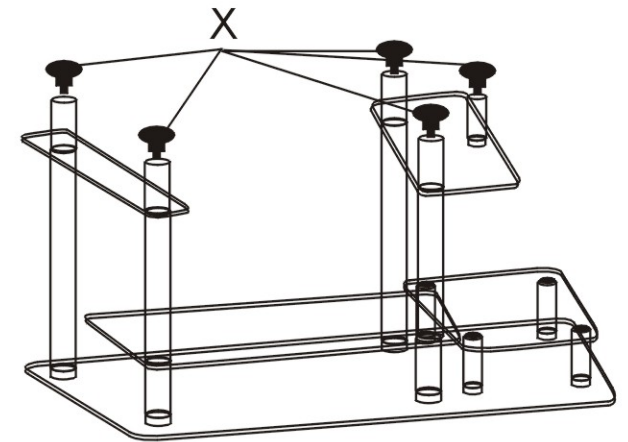

# MODEL : 3703. 37

4017.449 OMEGA PC Tisch Glas

micasa

	A (X5)	B (X4)	C (X6)	D (X3)		E (X4)	F (X3)		G (X7)		H (X7)		X (X5)
	10×25	6×25	10×40	8×25		6×25	8×30						

	1 (X2)	2 (X2)	3 (X4)	4 (X2)	5 (X4)	6 (X1)	7 (X1)	8 (X2)	9 (X1)
	50×220	50×630	25×145	50×402	50×60	50×50	38×50	38×60	38×127

	I (X1)	II (X1)	III (X1)	V (X1)	VI (X1)	VII (X1)	VIII (X1)
	1000×550	400×260	700×200	510×120	510×280	480×260	510×280