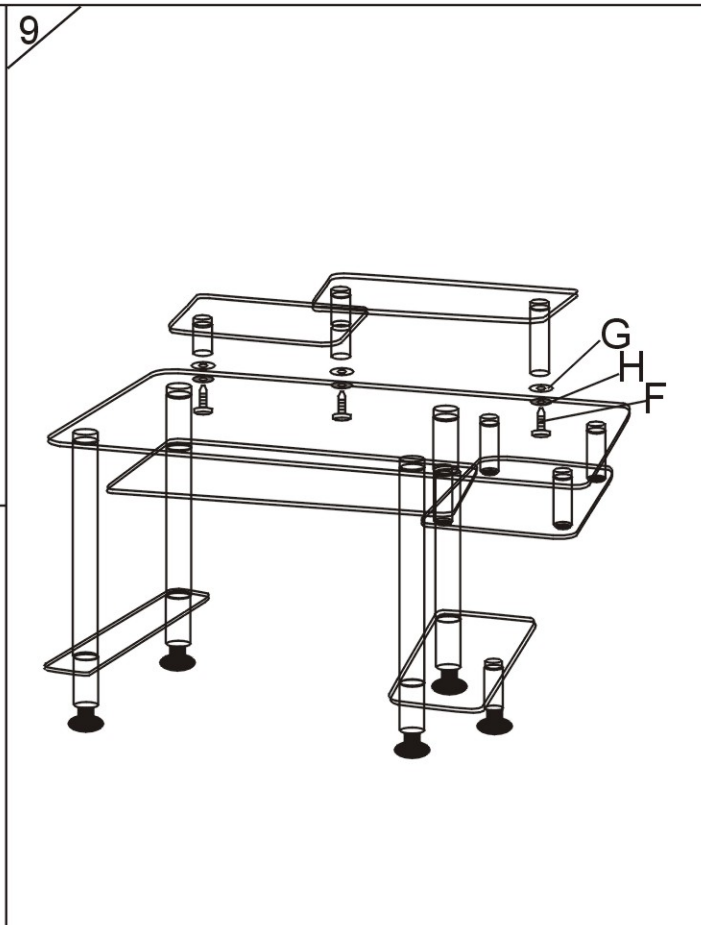

# MODEL : 3703. 37

4017.449 OMEGA PC Tisch Glas

micasa

	A (X5)	B (X4)	C (X6)	D (X3)		E (X4)	F (X3)		G (X7)		H (X7)		X (X5)
	10×25	6×25	10×40	8×25		6×25	8×30						

	1 (X2)	2 (X2)	3 (X4)	4 (X2)	5 (X4)	6 (X1)	7 (X1)	8 (X2)	9 (X1)
	50×220	50×630	25×145	50×402	50×60	50×50	38×50	38×60	38×127

	I (X1)	II (X1)	III (X1)	V (X1)	VI (X1)	VII (X1)	VIII (X1)
	1000×550	400×260	700×200	510×120	510×280	480×260	510×280