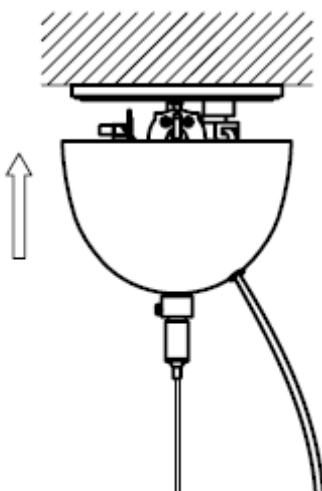

Ingår ej/Not included

S
Montera lampan enligt skissen.
E27 MAX60W

D
Montieren Sie die Lampe laut Skizze.
E27 MAX60W

F
Montez la lampe conformément au croquis.
E27 MAX60W

I
Montare la luce del diagramma
E27 MAX60W

N
Monter lampen i henhold til skissen.
E27 MAX60W

SF
Kiinnitä lamppu alla olevan piirroksen mukaan.
E27 MAX60W

EN
Assembly the lamp according to the sketch
E27 MAX60W

I

L=Brun/Brown

N=Blå/blue

⚡=gul-grön/yellow-green

II

III

IV