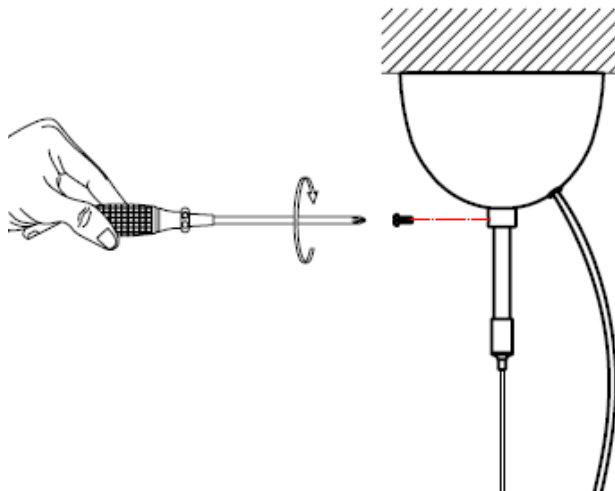

Ingår ej/Not included

S
Montera lampan enligt skissen.
E27 MAX60W

D
Montieren Sie die Lampe laut Skizze.
E27 MAX60W

F
Montez la lampe conformément au croquis.
E27 MAX60W

I
Montare la luce del diagramma
E27 MAX60W

N
Monter lampen i henhold til skissen.
E27 MAX60W

SF
Kiinnitä lamppu alla olevan piirroksen mukaan.
E27 MAX60W

EN
Assembly the lamp according to the sketch
E27 MAX60W

I

L=Brun/Brown

N=Blå/blue

⚡=gul-grön/yellow-green

II

III

IV