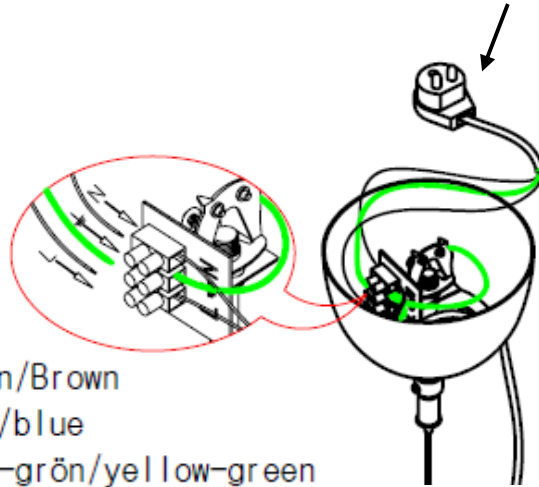

Ingår ej/Not included

S
Montera lampan enligt skissen.
E27 MAX60W

D
Montieren Sie die Lampe laut Skizze.
E27 MAX60W

F
Montez la lampe conformément au croquis.
E27 MAX60W

I
Montare la luce del diagramma
E27 MAX60W

N
Monter lampen i henhold til skissen.
E27 MAX60W

SF
Kiinnitä lamppu alla olevan piirroksen mukaan.
E27 MAX60W

EN
Assembly the lamp according to the sketch
E27 MAX60W

I

L=Brun/Brown

N=Blå/blue

⚡=gul-grön/yellow-green