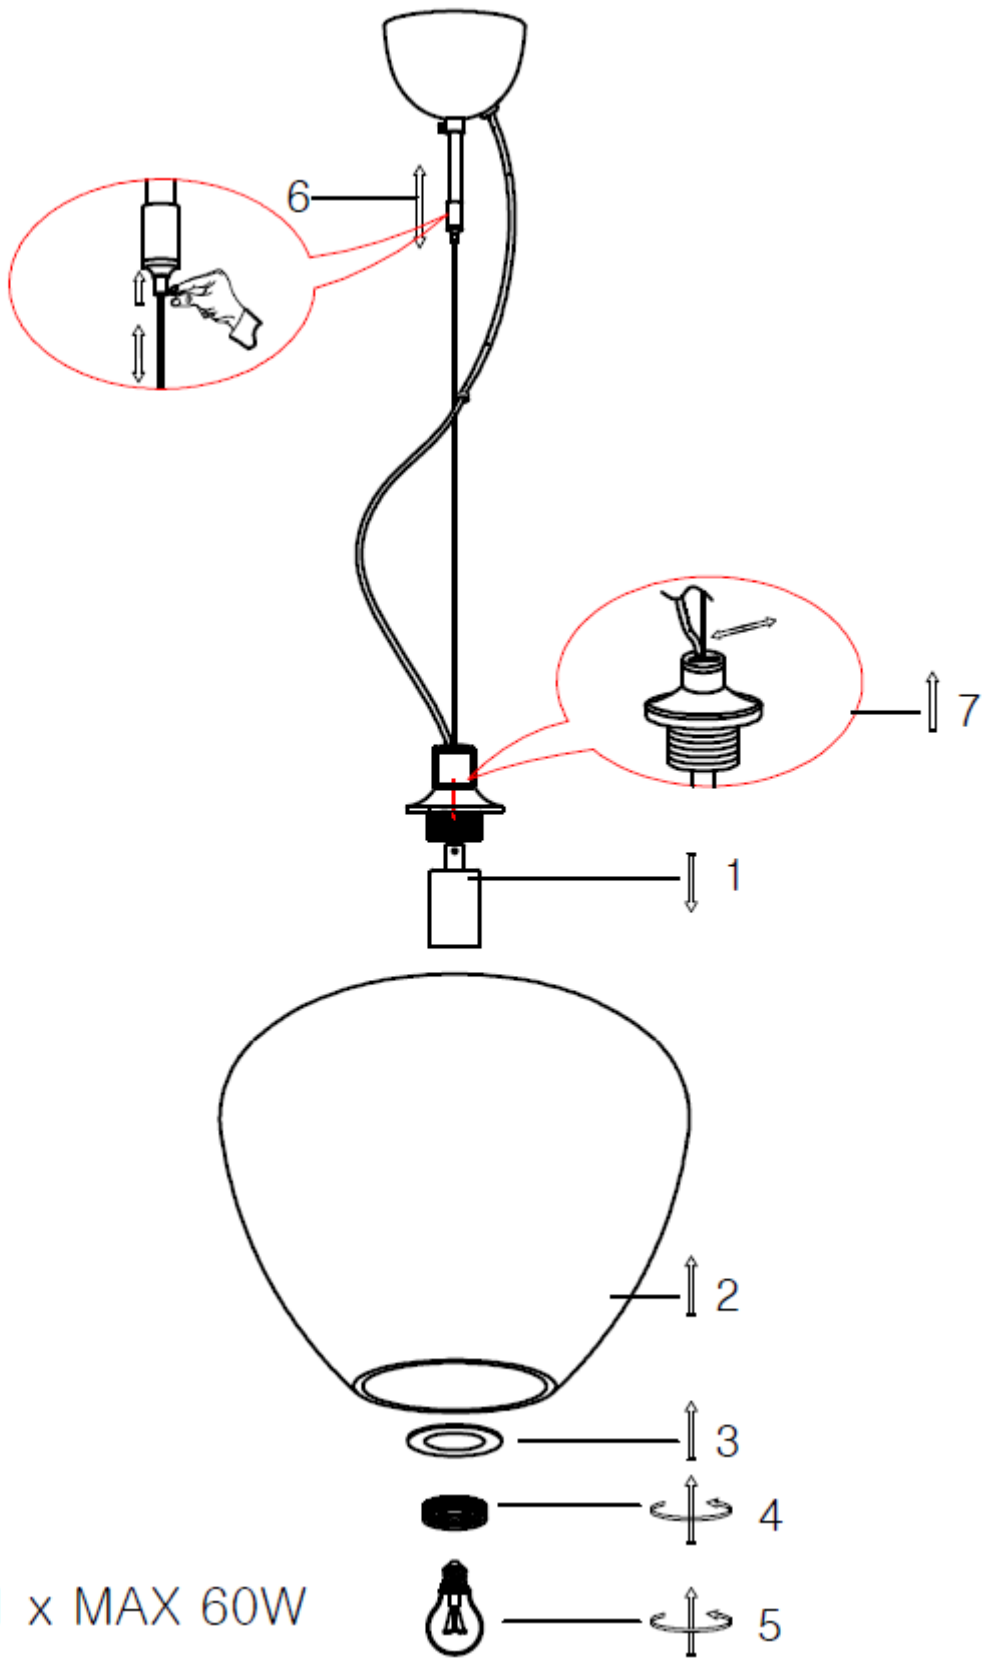

Ingår ej/Not included

S
Montera lampan enligt skissen.
E27 MAX60W

D
Montieren Sie die Lampe laut Skizze.
E27 MAX60W

F
Montez la lampe conformément au croquis.
E27 MAX60W

I
Montare la luce del diagramma
E27 MAX60W

N
Monter lampen i henhold til skissen.
E27 MAX60W

SF
Kiinnitä lamppu alla olevan piirroksen mukaan.
E27 MAX60W

EN
Assembly the lamp according to the sketch
E27 MAX60W

I

L=Brun/Brown

N=Blå/blue

⚡=gul-grön/yellow-green

II

III

IV

V

E27 1 x MAX 60W