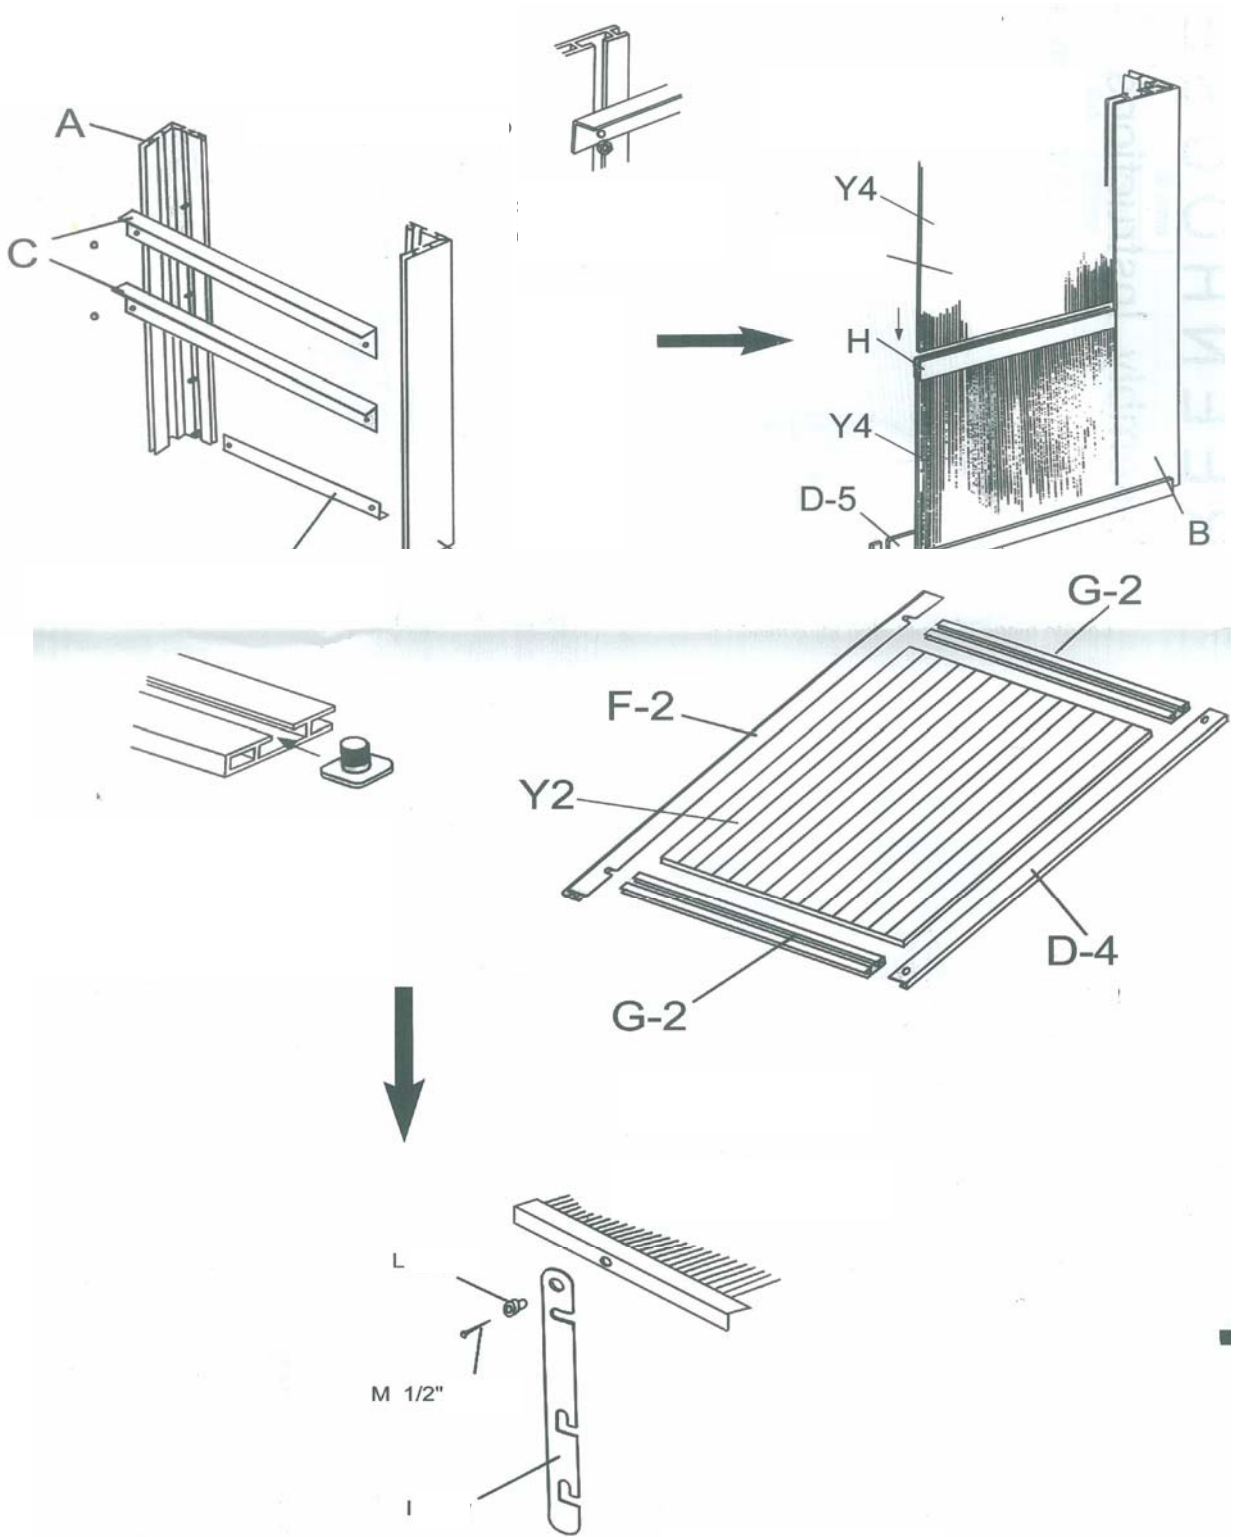

## Serre de balcon

## Serra di balcone

Art.Nr. 0730.530

## Stückliste / Liste de pièces / Lista dei pezzi

Profile Profils Profile	Buchstabe Lettre Lettera	Länge Longueur Lunghezza	Menge Quantité Quantità
	A	940 mm	2
	B	970 mm	2
	C	745 mm	8
	D-1	370 mm	2
	D-2	370 mm	2
	D-3	760 mm	1
	D-4	920 mm	2
	D-5	745 mm	1
	E	745 mm	1
	F-1	760 mm	1
	F-2	940 mm	2
	G-1	370 mm	2
	G-2	341 mm	4
	H	690 mm	1