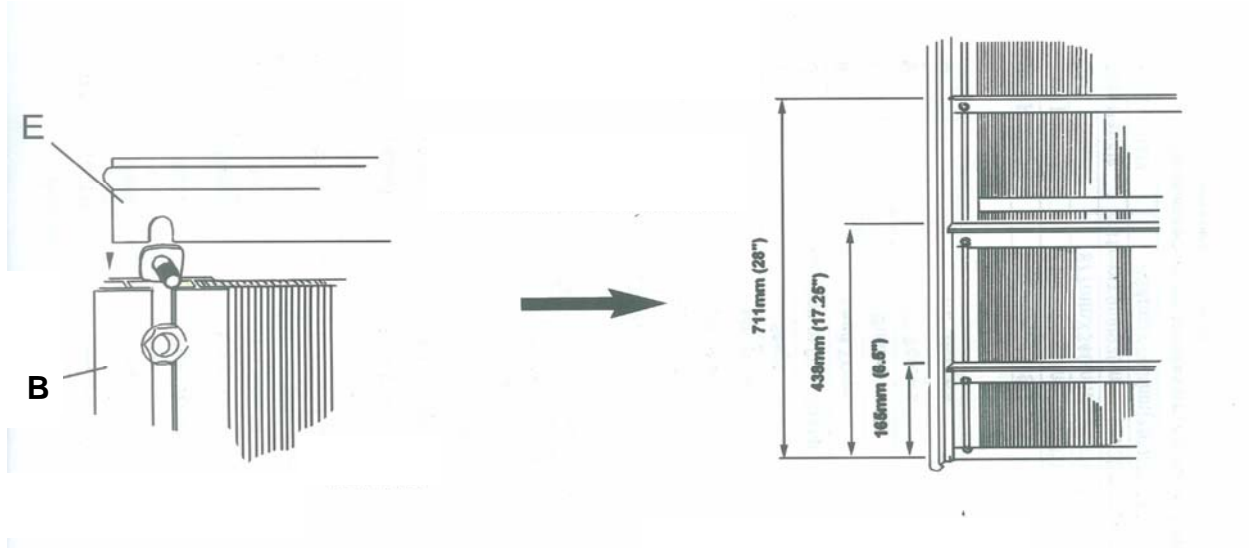

# Balkon-Gewächshaus

## Serra di balcone

Art.Nr. 0730.530

## Stückliste / Liste de pièces / Lista dei pezzi

Profile Profils Profile	Buchstabe Lettre Lettera	Länge Longueur Lunghezza	Menge Quantité Quantità
	A	940 mm	2
	B	970 mm	2
	C	745 mm	8
	D-1	370 mm	2
	D-2	370 mm	2
	D-3	760 mm	1
	D-4	920 mm	2
	D-5	745 mm	1
	E	745 mm	1
	F-1	760 mm	1
	F-2	940 mm	2
	G-1	370 mm	2
	G-2	341 mm	4
	H	690 mm	1