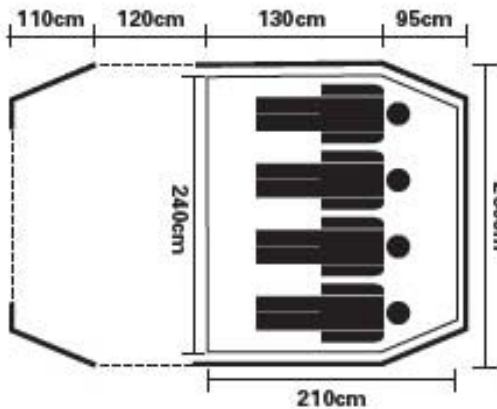

Alpha 4

399.-

4905.183

Familien-Tunnelzelt für 4 Personen

Grosse Moskitonetz-Eingänge, fest eingenähter Boden, Innenzelt-Organizer, grosser geschlossener Vorbau, Fiberglas-/Stahlgestänge

Tente tunnel familiale pour 4 personnes

Grande entrée avec moustiquaire, sol aux coutures durables, tente intérieure avec poche de rangement, grand auvent fermé arceaux en fibre de verre/acier

Tenda familiare tunnel per 4 persone

Grande entrata con zanzariera, suolo con cuciture resistenti, tenda interna con tasca, grande pensilina chiusa aste in fibra di vetro/acciaio

Made in China

TREVOOLUTION