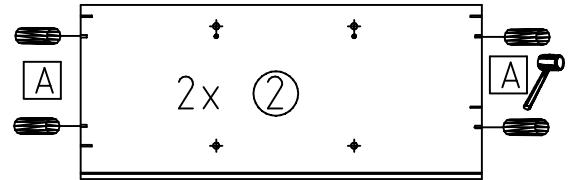

1

2

N

E

G

5 links

5 rechts

1

1

A

A

J

J

J

J

J

J

J

J

J

J