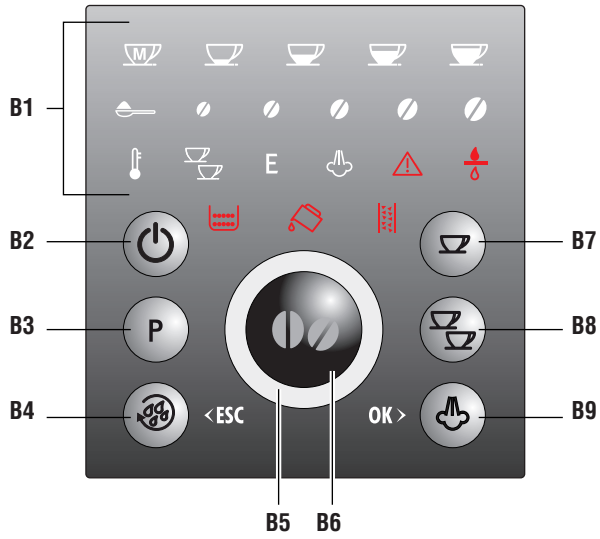

De'Longhi Appliances
via Seitz, 47
31100 Treviso Italia

MACCHINA DA CAFFÈ IT
Istruzioni per l'uso

MACHINE A CAFE FR
Mode d'emploi

ECAM23.210

B**C**

A