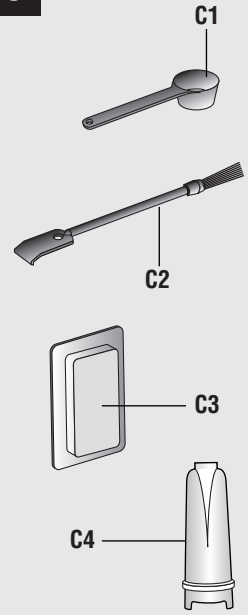

De'Longhi Appliances
via Seitz, 47
31100 Treviso Italia

MACCHINA DA CAFFÈ IT
Istruzioni per l'uso

MACHINE A CAFE FR
Mode d'emploi

ECAM23.210

B**C**

A