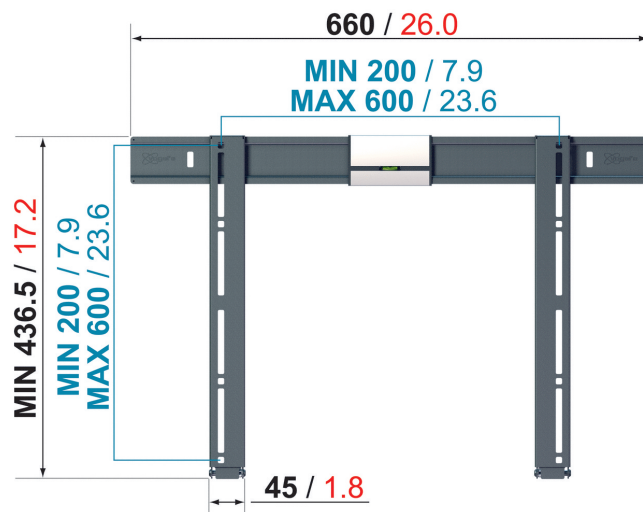

Supporto da parete per schermi LED/LCD FLAT THIN 305

- Dimensione dello schermo (Min. - Mass.): 32 – 55 " / 81 – 140 cm
- Peso massimo: 40 kg / 88 lbs
- Distanza minima dalla parete (mm): 15 mm
- Fori di fissaggio VESA: 200x100mm fino a 600x400mm
- Garanzia: Per tutta la vita
- Colori disponibili: Silver/Alluminio

Supporto per TV LED THIN 305: semplicemente elegante

Con soli 1,5 centimetri di spazio fra la TV e la parete, il supporto per TV LED THIN 305 è praticamente invisibile all'occhio nudo. La posizione di assistenza consente di accedere con facilità alla parte posteriore in caso di bisogno. La livella incorporata garantisce un fissaggio perfettamente diritto. Max. spessore schermo 150 mm / 5,9"

Supporto da parete per schermi THIN 305

Supporto per TV LED THIN 305: semplicemente elegante

Con soli 1,5 centimetri di spazio fra la TV e la parete, il supporto per TV LED THIN 305 è praticamente invisibile all'occhio nudo. La posizione di assistenza consente di accedere con facilità alla parte posteriore in caso di bisogno. La livella incorporata garantisce un fissaggio perfettamente dritto. Max. spessore schermo 150 mm / 5,9"

Informazioni logistiche

- Dimensione confezione: 129x730x40 mm
- Peso massimo: 3 kg / 6 lbs
- Codice EAN: 8712285317460