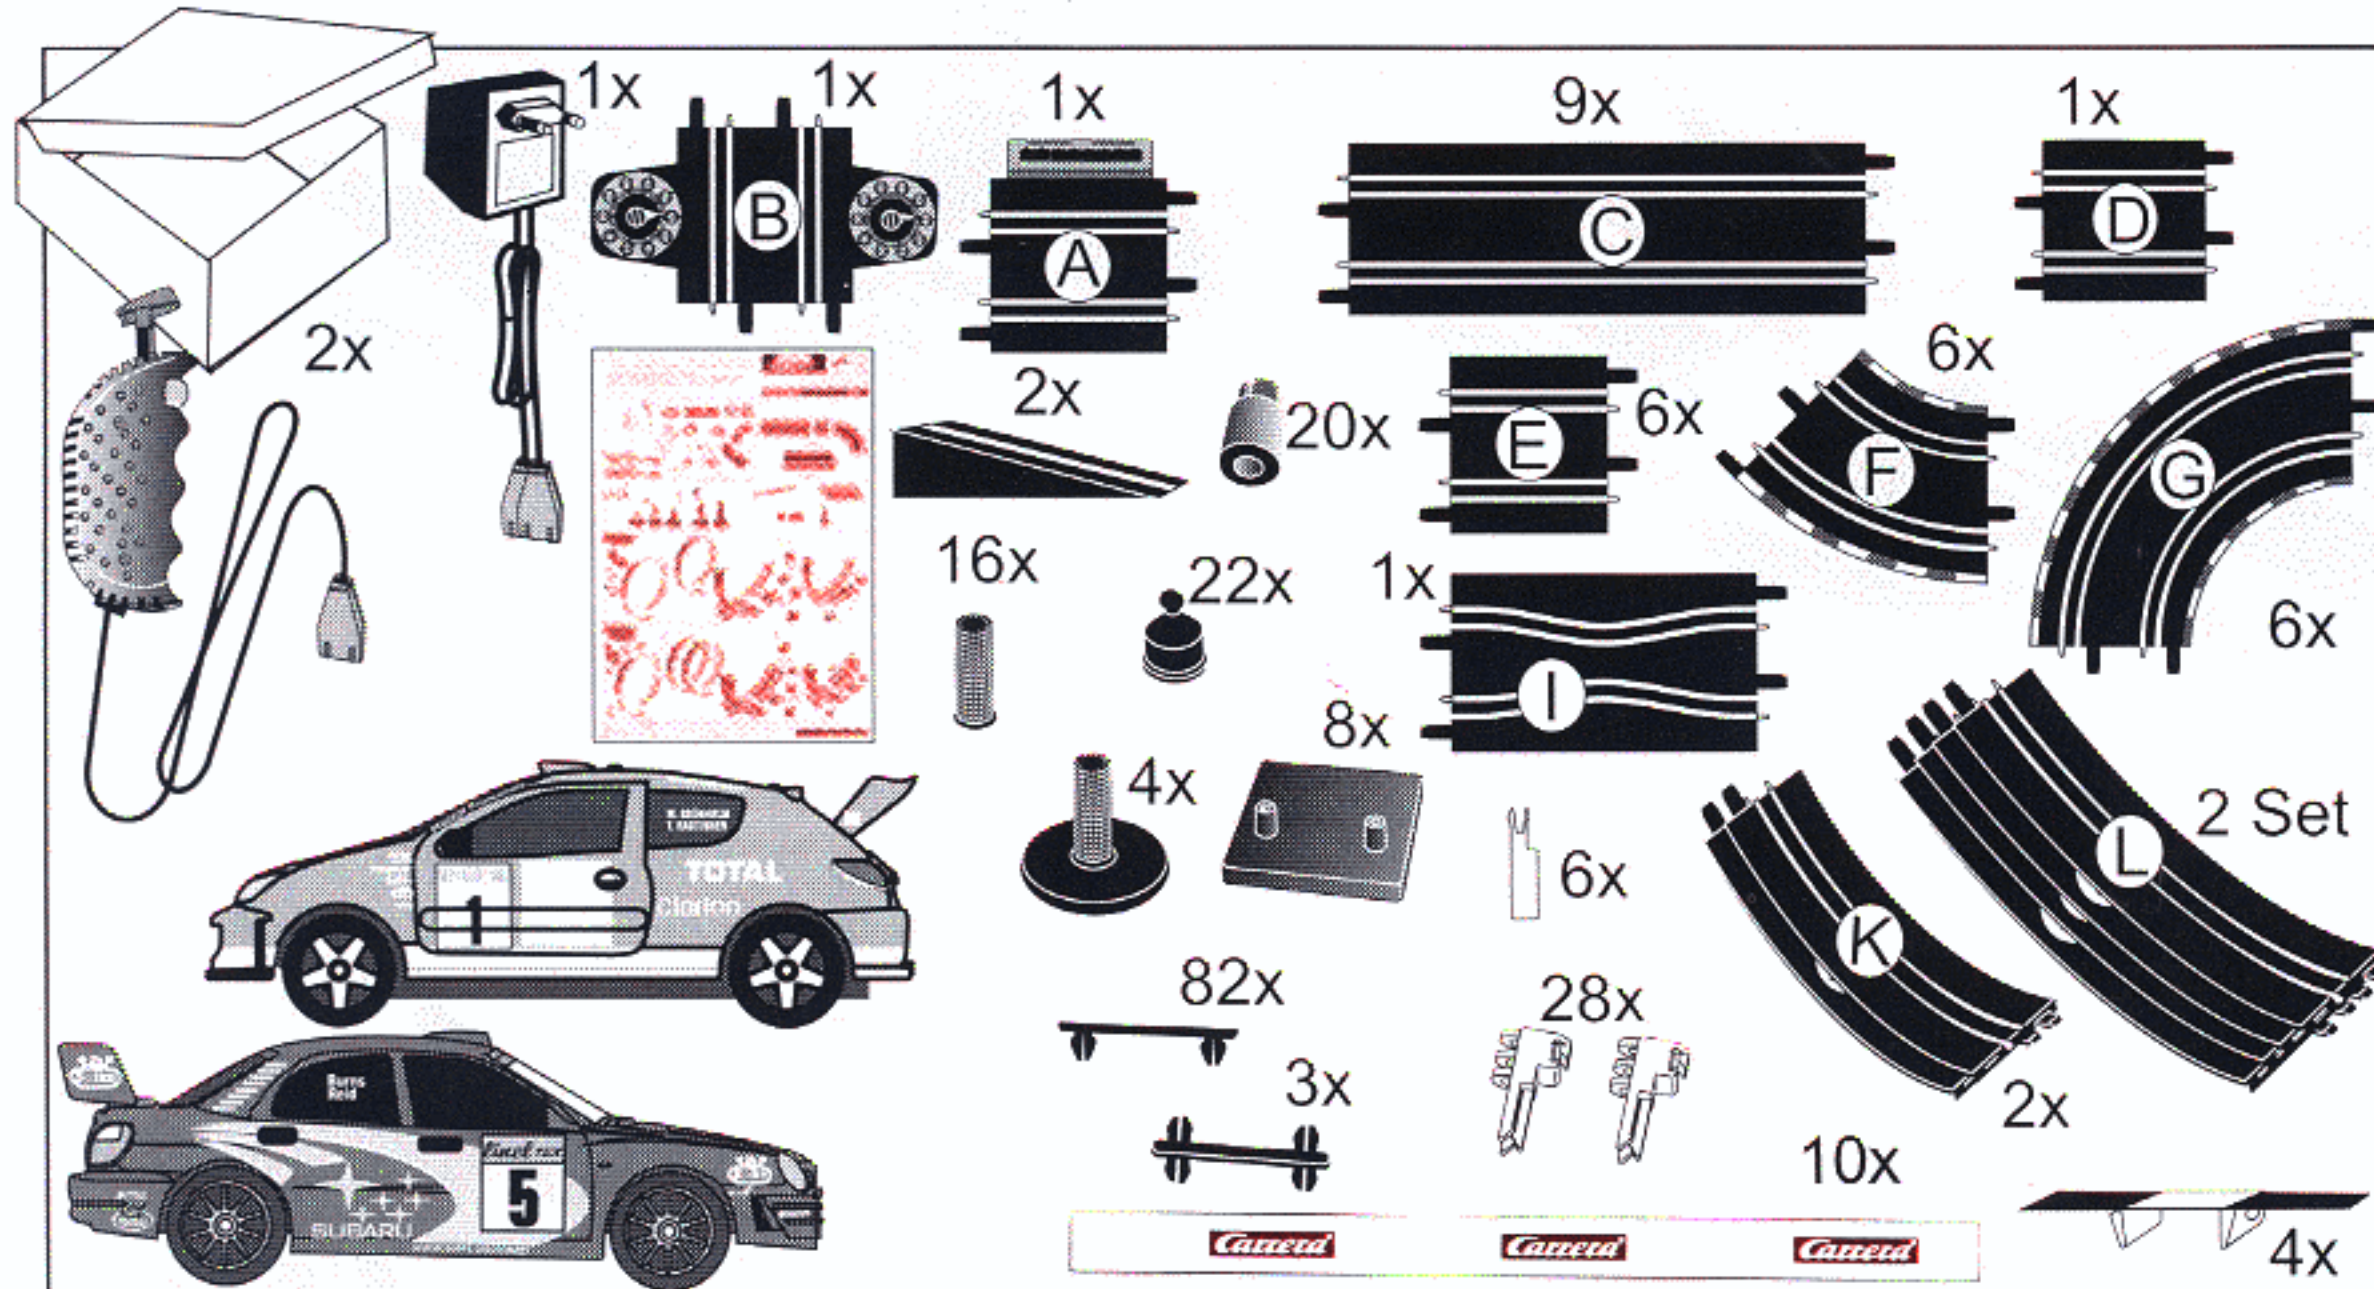

GB Assembly and Operating Instructions

- F Instructions de montage et d'utilisation • E Instrucciones de uso y montaje
- P Instruções de montagem e modo de utilização
- NL Montage- en gebruiksaanwijzing • I Istruzioni di montaggio e d'uso
- S Monterings- och bruksanvisning • D Montage- und Betriebsanleitung
- H Összeszerelési és használati útmutató • PL Instrukcja obsługi i montażu

Stadlbauer • Marketing + Vertrieb Ges.m.b.H.
Magazinstraße 4 • 5027 Salzburg • Austria
Internet: <http://www.carrera-toys.de>
<http://www.carreraclub.com>

Rally Challenge 60410

age+
6+

WARNING:
CHOKING HAZARD - Small parts
Not for children under 3 years!