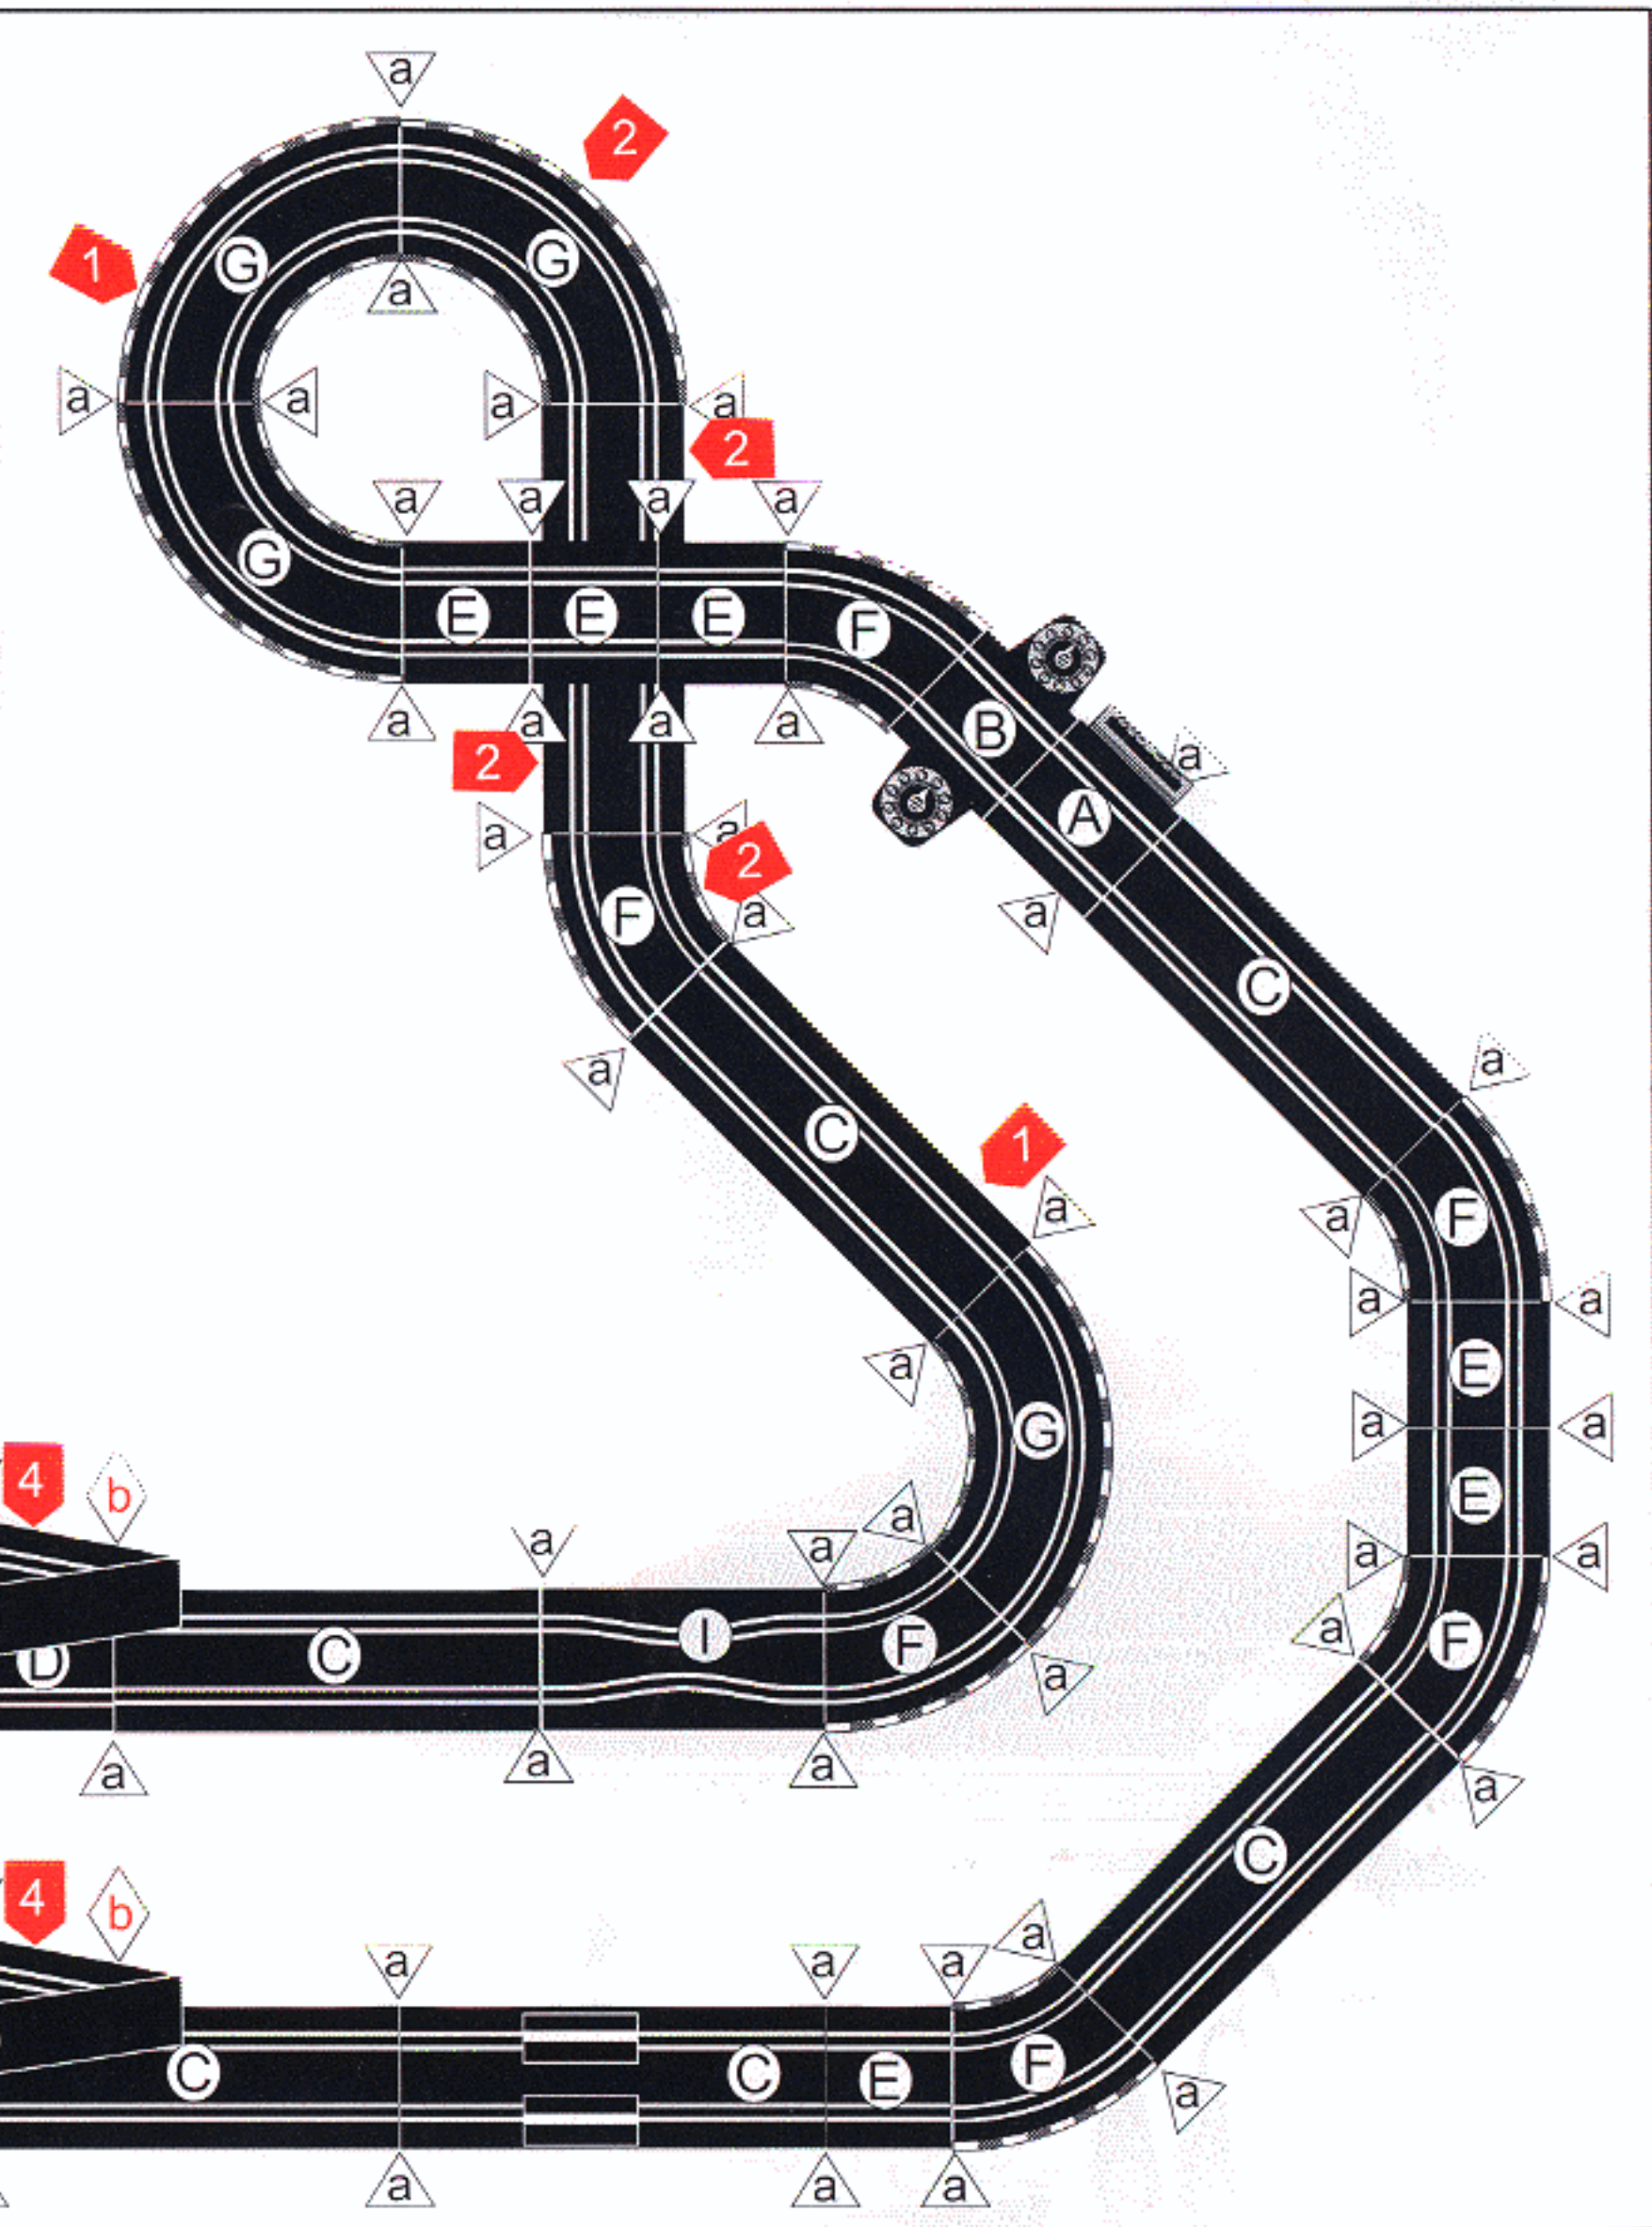

Stadlbauer • Marketing + Vertrieb Ges.m.b.H.
Magazinstraße 4 • 5027 Salzburg • Austria
Internet: <http://www.carrera-toys.de>
<http://www.carreraclub.com>

Rally Challenge 60410

age+
6+

WARNING:
CHOKING HAZARD - Small parts
Not for children under 3 years!