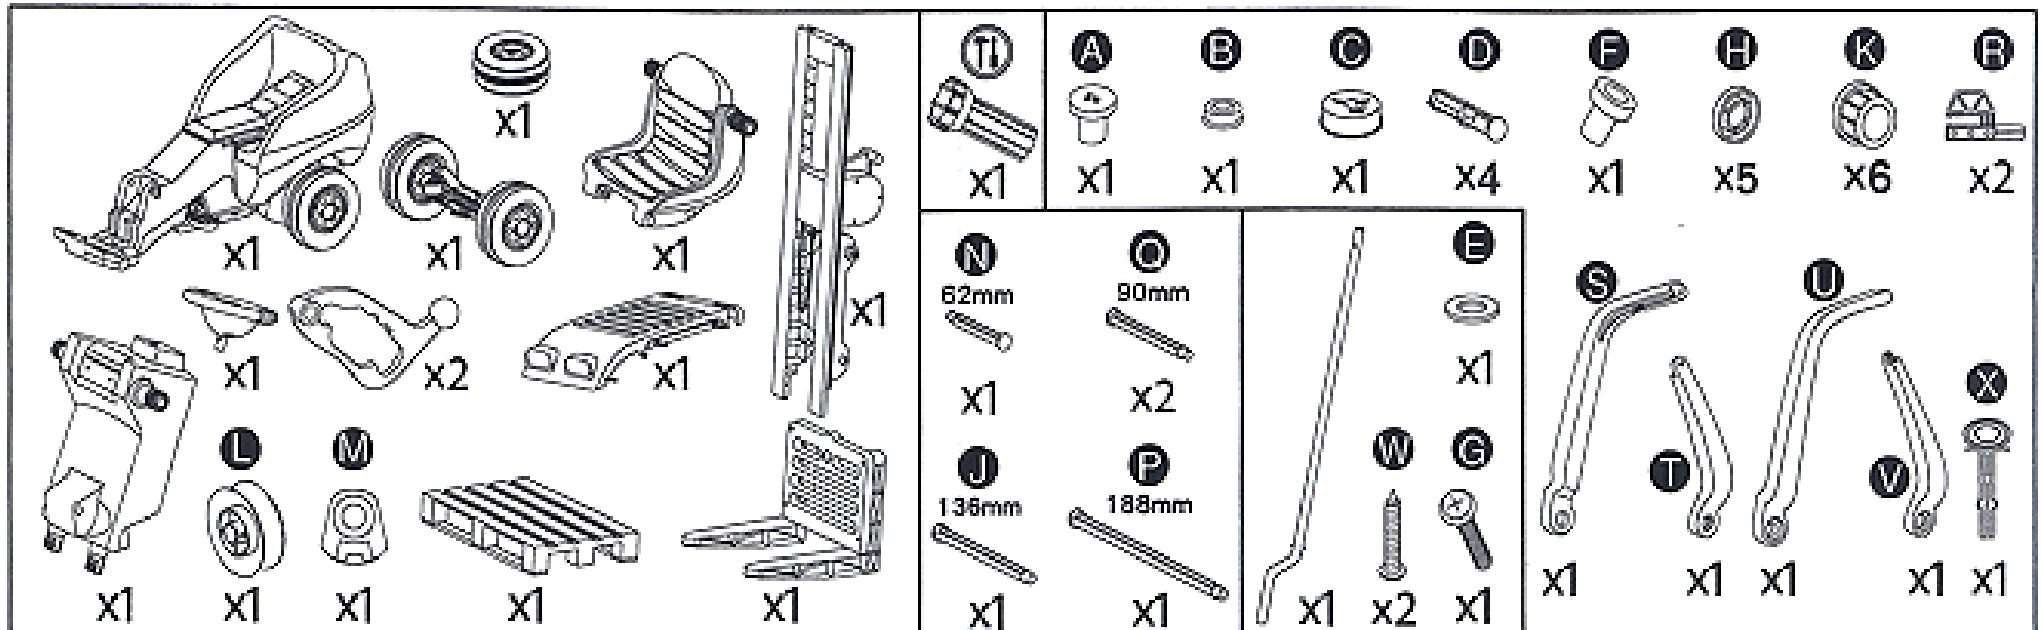

## Art.-Nr. 56580

GmbH & Co. KG  
 Ernst-A. Beitz-Allee 10-30  
 99152 Dornheide  
 Germany  
 ☎ +49 9552 9301 591  
 ☎ +49 9552 9301 555  
 http://www.big.de  
 mail:to:info@big.de

9

MAX.  
3kg

1

2

3

4