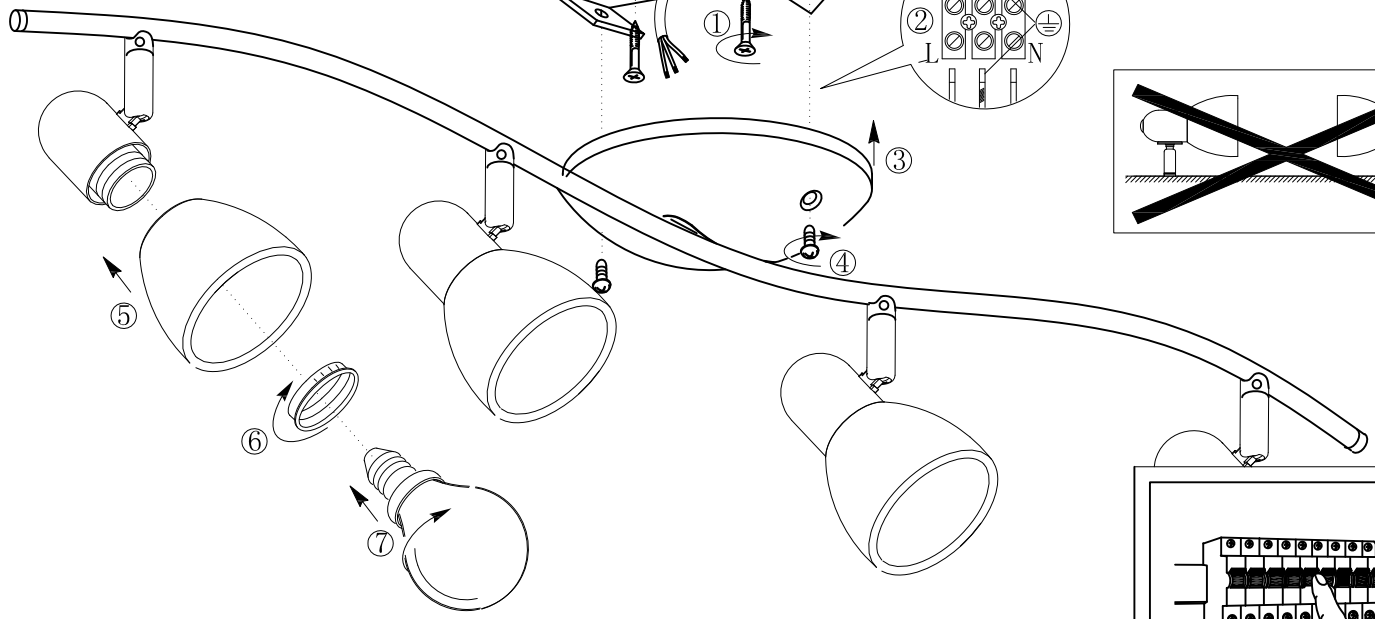

A

B

C

BLA88474

		名称 达克1E14 40W四头S管灯 (2007-204)	
校对	???????????		货号 88474
绘图	马少生		通用 36208 22284/36288
审核		版次 V:	75301/75304
批准		日期 20070317	