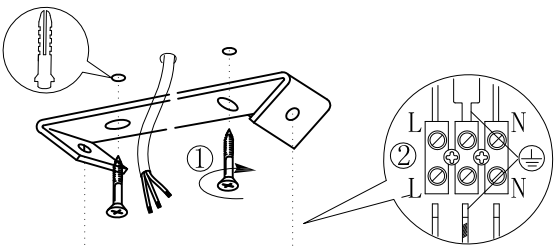

A

B

C

BLA88474

		名称 达克1E14 40W四头S管灯 (2007-204)	
校对	???????????		货号 88474
绘图	马少生		通用 36208 22284/36288
审核		版次 V:	75301/75304
批准		日期 20070317	