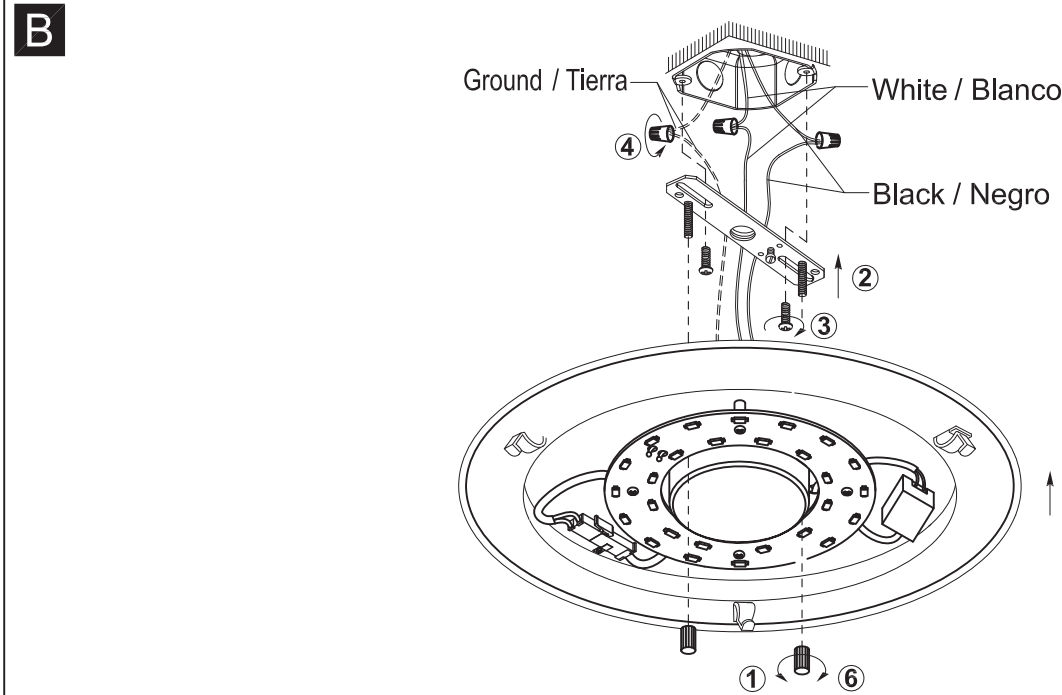

INSTRUCTIONS INSTRUCCIONES

93778M - GIOLINA

SAFETY PRECAUTIONS:

1. Turn off electrical power at breaker panel before starting installation of light fixture (see fig. A)
2. This product must be installed in accordance with the applicable installation code by a person familiar with the construction and operation of the product and the hazards involved.

NOTE: product may not look exactly as shown in figures.

PRECAUCIONES DE SEGURIDAD:

1. Corte la corriente eléctrica antes de comenzar la instalación de la lámpara. (vea fig.A)
2. Este producto debe ser instalado conforme al código de instalación, aplicable por una persona con conocimiento en la construcción y operación del producto y los peligros que implica.

NOTA: el producto puede no ser exactamente igual al mostrado en la figura.

C

DESCRIPCION: LUMINARIO DECORATIVO DE TECHO
 MARCA: EGLO
 MODELO: 93778M
 HECHO EN: CHINA
 ESPECIFICACIONES ELECTRICAS:
 120 V~ 60 Hz 12.7 W 0.1 A

CONTENIDO: 1 PIEZA