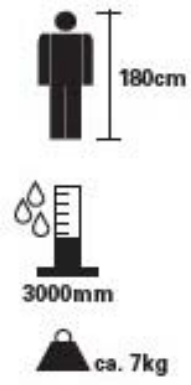

Easy Rock 4+ 179.-

4905.195

Igluzelt für 4 Personen

Seitlicher Eingang, Vorbau, Organizerfach,
Fiberglas-/Stahlgestänge

Tente iglou familiale pour 4 personnes

entrée latérale, auvent, poche de rangement,
arceaux en fibre de verre/acier

Tenda familiare iglou per 4 persone

entrata laterale, pensilina, tasca,
aste in fibra di vetro/acciaio

Made in China