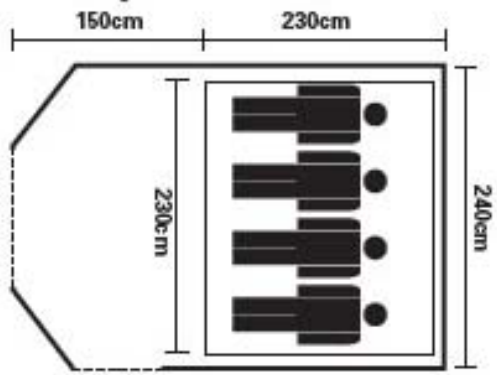

Easy Rock 4+ 179.-

4905.195

Igluzelt für 4 Personen

Seitlicher Eingang, Vorbau, Organizerfach,
Fiberglas-/Stahlgestänge

Tente iglou familiale pour 4 personnes

entrée latérale, auvent, poche de rangement,
arceaux en fibre de verre/acier

Tenda familiare iglou per 4 persone

entrata laterale, pensilina, tasca,
aste in fibra di vetro/acciaio

Made in China