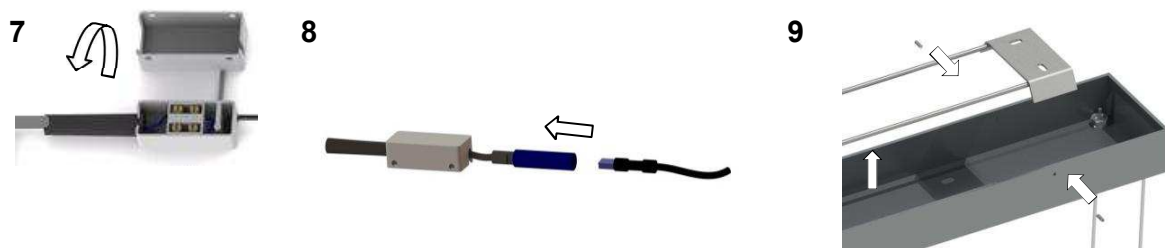

**Montageanleitung / assembly instructions /
instructions de montage / Istruzioni per il montaggio
Plus Pendelleuchte 3-flg.**

Lieferumfang:
Scope of supply:
contenu de la livraison:
consegna:

Leuchte ist dimmbar mit Phasenan- und -abschnittdimmer.
Light fixture is dimmable with leading and trailing edge dimmer.
Luminaire est variable avec variateurs en fin et début de phase.
La luce è dimmerabile con dimmer di controllo di fase.

Technische Angaben / technical data / specifications techniques / specifiche tecniche
Art. Nr. 391 903 09
230V~ 50Hz; 3x LED 9,6W; 2700K; Ra80

01/2018