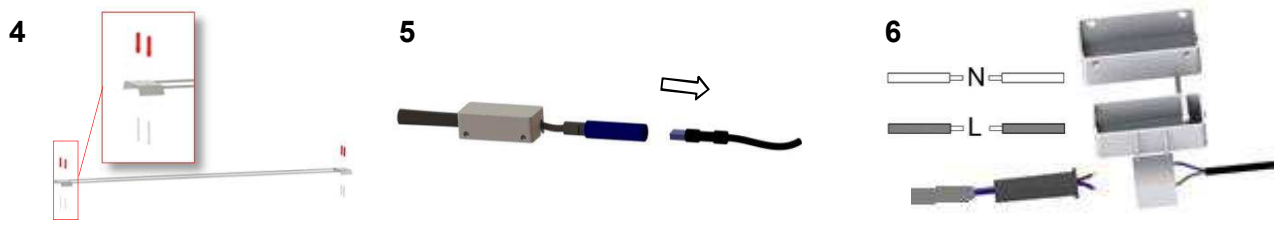

**Montageanleitung / assembly instructions /
instructions de montage / Istruzioni per il montaggio
Plus Pendelleuchte 3-flg.**

Lieferumfang:
Scope of supply:
contenu de la livraison:
consegna:

Leuchte ist dimmbar mit Phasenan- und -abschnittdimmer.
Light fixture is dimmable with leading and trailing edge dimmer.
Luminaire est variable avec variateurs en fin et début de phase.
La luce è dimmerabile con dimmer di controllo di fase.

Technische Angaben / technical data / specifications techniques / specifiche tecniche
Art. Nr. 391 903 09
230V~ 50Hz; 3x LED 9,6W; 2700K; Ra80

01/2018