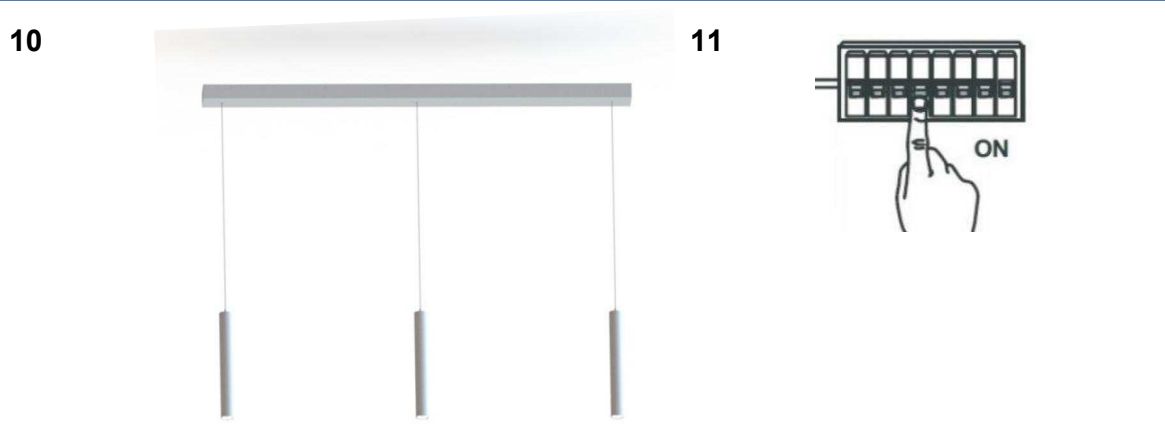

**Montageanleitung / assembly instructions /
instructions de montage / Istruzioni per il montaggio
Plus Pendelleuchte 3-flg.**

Lieferumfang:
Scope of supply:
contenu de la livraison:
consegna:

Leuchte ist dimmbar mit Phasenan- und -abschnittdimmer.
Light fixture is dimmable with leading and trailing edge dimmer.
Luminaire est variable avec variateurs en fin et début de phase.
La luce è dimmerabile con dimmer di controllo di fase.

Technische Angaben / technical data / specifications techniques / specifiche tecniche
Art. Nr. 391 903 09
230V~ 50Hz; 3x LED 9,6W; 2700K; Ra80

01/2018