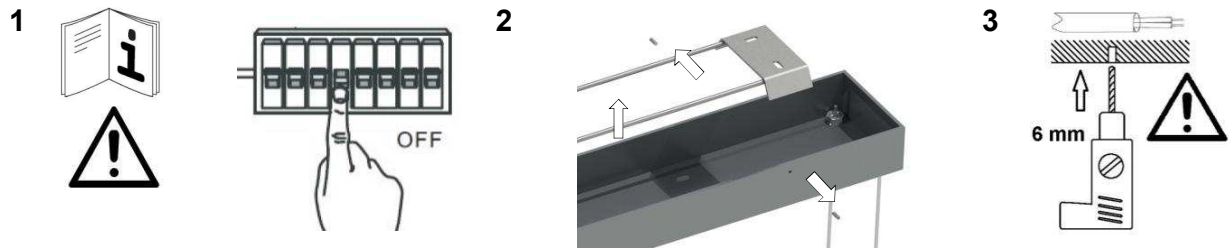

**Montageanleitung / assembly instructions /
instructions de montage / Istruzioni per il montaggio
Plus Pendelleuchte 3-flg.**

Lieferumfang:
Scope of supply:
contenu de la livraison:
consegna:

Leuchte ist dimmbar mit Phasenan- und -abschnittdimmer.
Light fixture is dimmable with leading and trailing edge dimmer.
Luminaire est variable avec variateurs en fin et début de phase.
La luce è dimmerabile con dimmer di controllo di fase.

Technische Angaben / technical data / specifications techniques / specifiche tecniche
Art. Nr. 391 903 09
230V~ 50Hz; 3x LED 9,6W; 2700K; Ra80

01/2018