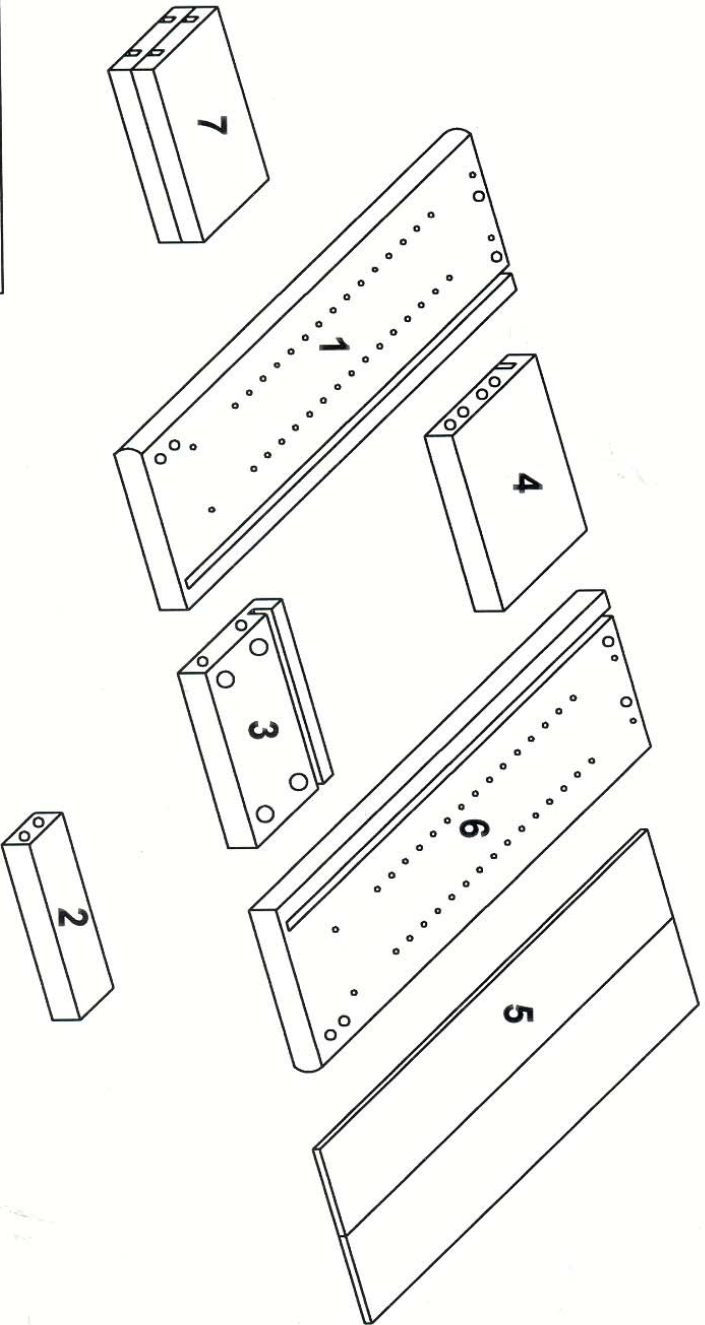

# BOARD II

Regal nieder schmal 2 Tablare

Art. Nr. 4006.040 weiss  
Art. Nr. 4006.041 ahorn  
Art. Nr. 4006.042 kirsche

Montageanleitung  
Instructions de montage  
Istruzioni per il montaggio

	8 x
	8 x
	8 x
	8 x
	8 x
	8 x
	8 x