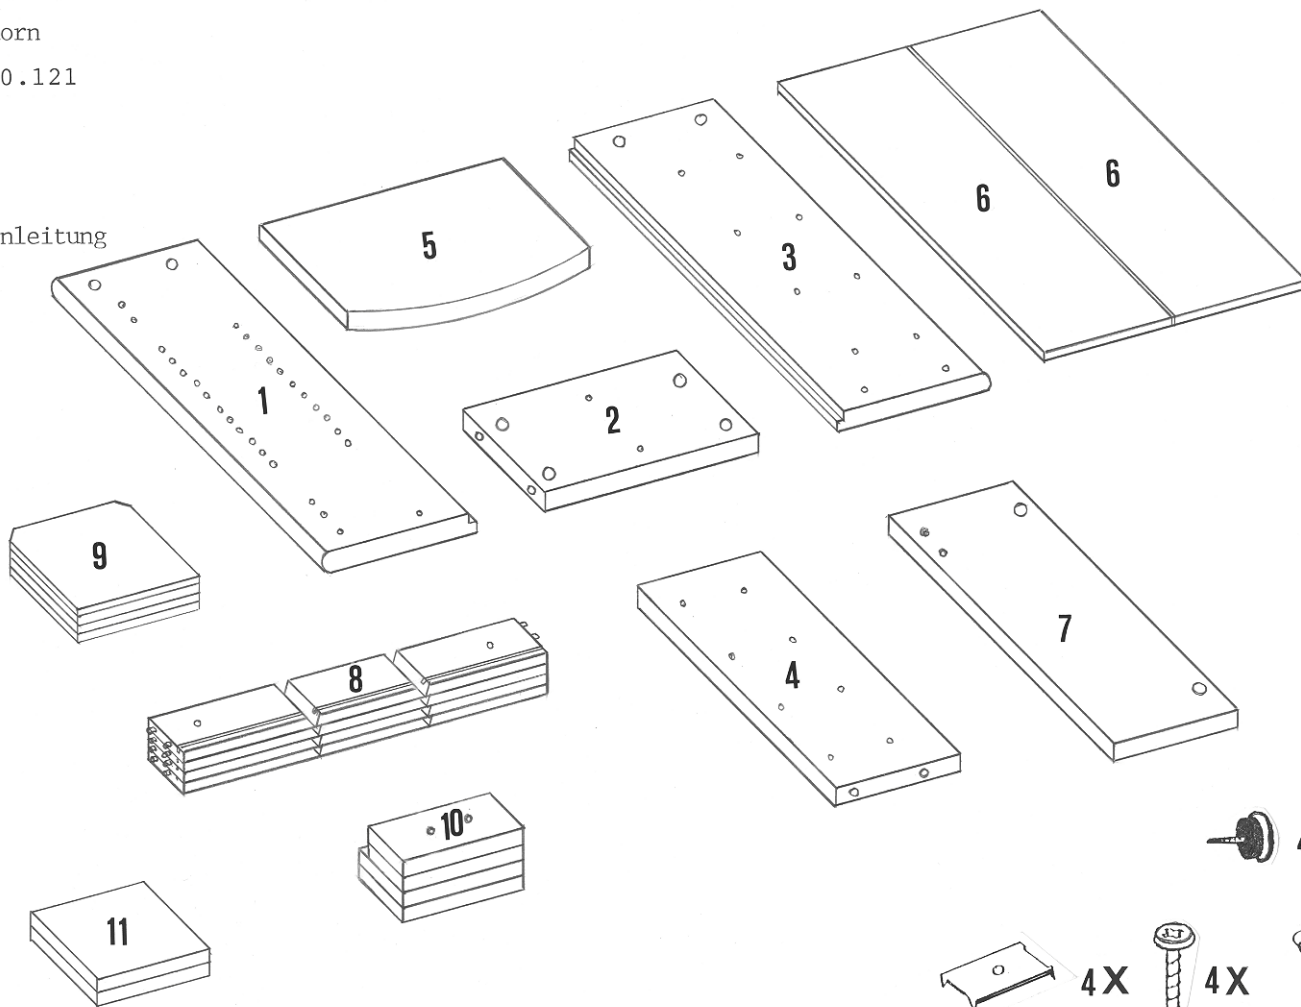

" ARKADE " - Kommode

1 Türe, 4 Schubladen

Dekor Ahorn

Nr. 4020.121

Montageanleitung

**A****B****C****D**