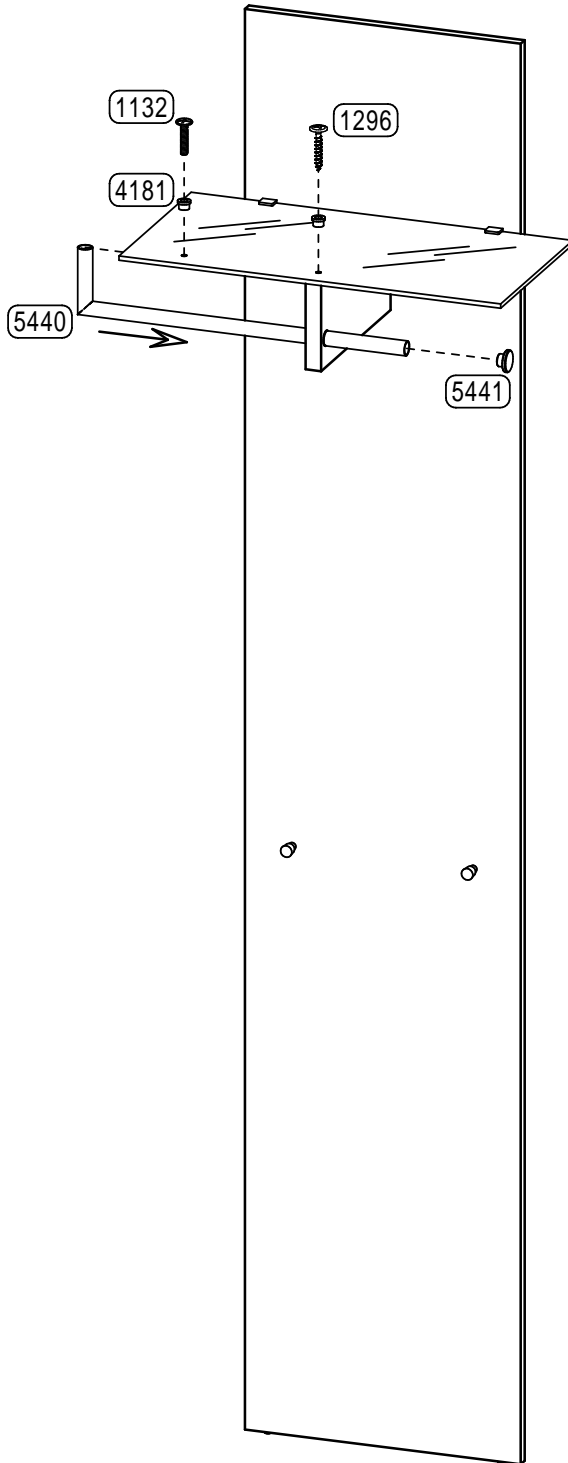

# Montageanleitung

Notice de montage

Assembly instruction

micasa

4020.309 Bianca

## Garderobe 5255

erstellt

geändert

geprüft

Datum: 21.09.05

Datum:

Datum:

Mod. 5255 **Teileliste** - liste de pièces - partlist

# Mod. 5255 Teileliste - liste de pièces - partlist

<p>1147 2x</p>  <p>Ø7x60mm</p>	<p>1137 1x</p>  <p>sw 4</p>	<p>2218 1x</p>  <p>Ø8 x 30mm</p>	<p>1158 2x</p> 	<p>4174 4x</p> 
<p>1317 2x</p>  <p>20x100x1,5</p>	<p>1087 8x</p>  <p>Ø3,5x13mm</p>	<p>1111 2x</p>  <p>Ø8x40mm</p>	<p>1289 2x</p>  <p>Ø5,5x55mm</p>	<p>5441 1x</p> 
<p>5440 1x</p> 		<p>1132 1x</p>  <p>M4 x 25 mm</p>	<p>4181 2x</p> 	
<p>1296 1x</p>  <p>Ø4x27</p>	<p>4079 2x</p> 	<p>1230 2x</p> 	<p>5426 2x</p> 	<p>1133 2x</p>  <p>M4x21mm</p>

# Mod. 5255 Montageschritte - ordre de montage - assembly instructions

1.

2.

4

erstellt	geändert	geprüft
Datum: 21.09.05	Datum:	Datum:

**3.**

erstellt		geändert		geprüft	
Datum:	21.09.05	Datum:		Datum:	

4.