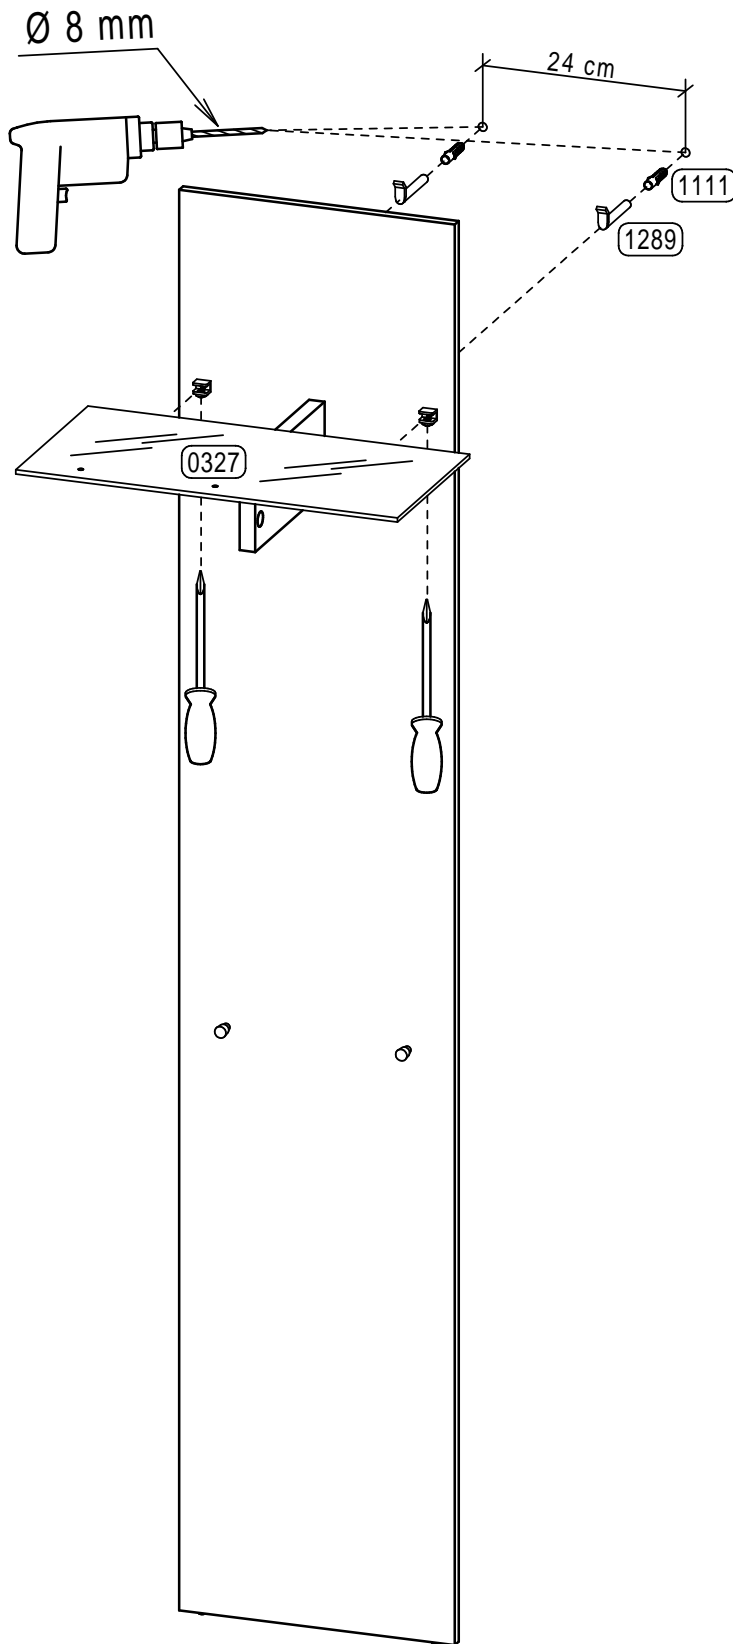

3.

erstellt		geändert		geprüft	
Datum:	21.09.05	Datum:		Datum: