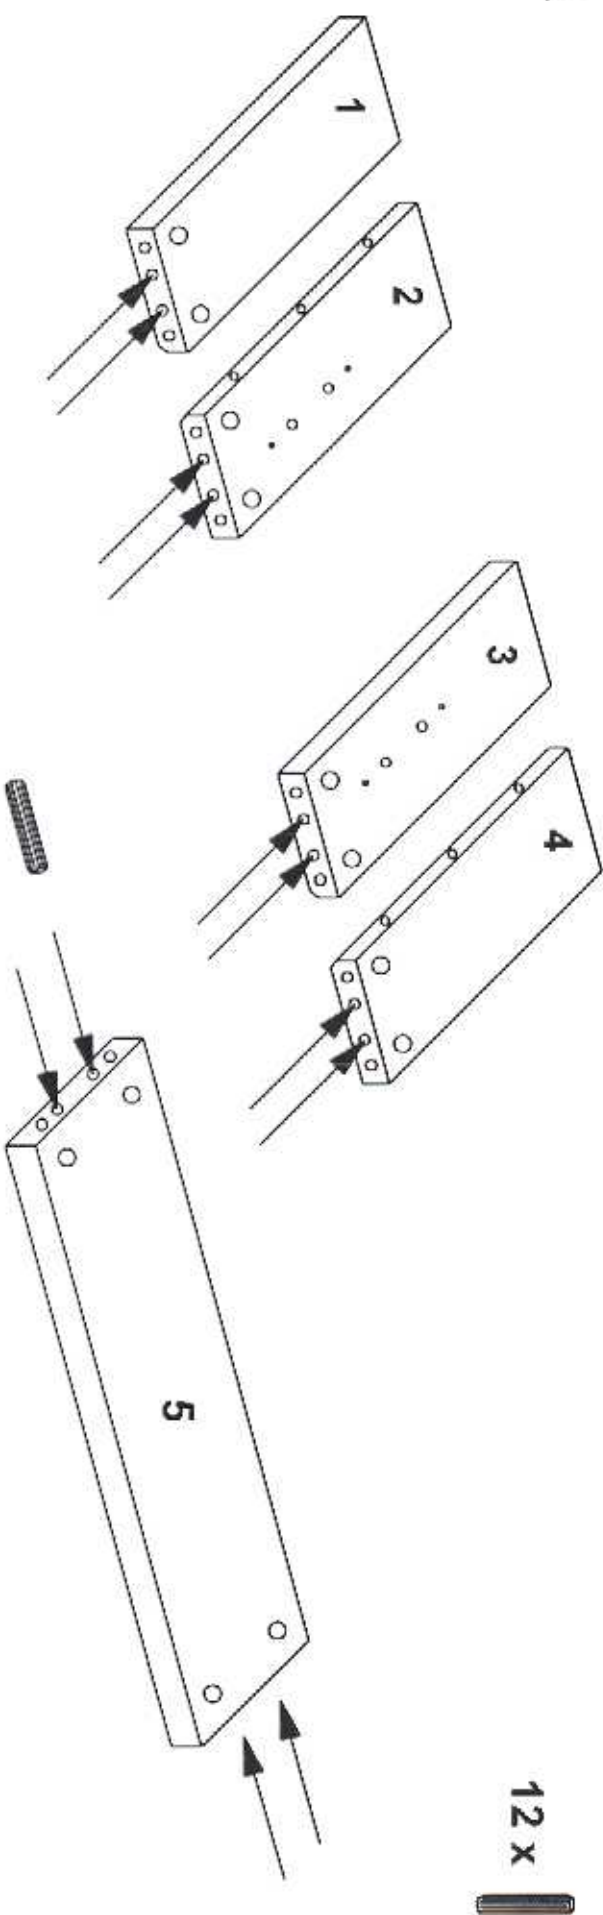

# Schreibtisch

Art. Nr. 4017.425 Ahorn

120 x 80 x 72 cm

Montageanleitung  
Instructions de montage  
Istruzioni per il montaggio

" WICHTIG - FÜR SPÄTERE VERWENDUNG AUFBEWAHREN - SORGFÄLTIG LESEN "  
" IMPORTANTE - CONSERVARE PER L'USO ULTERIORE - LEGGERE ACCURATAMENTE "  
" IMPORTANT - CONSERVER POUR L'UTILISATION ULTÉRIEURE - LIRE SOIGNEUSEMENT "

**A****B**

E

12 X 

F

# Rollcontainer

Art. Nr. 4017.426 Ahorn

Montageanleitung  
Instructions de montage  
Istruzioni per il montaggio

“ WICHTIG - FÜR SPÄTERE VERWENDUNG AUFBEWAHREN - SORGFÄLTIG LESEN ”  
 “ IMPORTANTE - CONSERVARE PER 1' USO ULTERIORE - LEGGERE ACCURATAMENTE ”  
 “ IMPORTANT - CONSERVER POUR 1' UTILISATION ULTERIEURE - LIRE SOIGNEUSEMENT ”