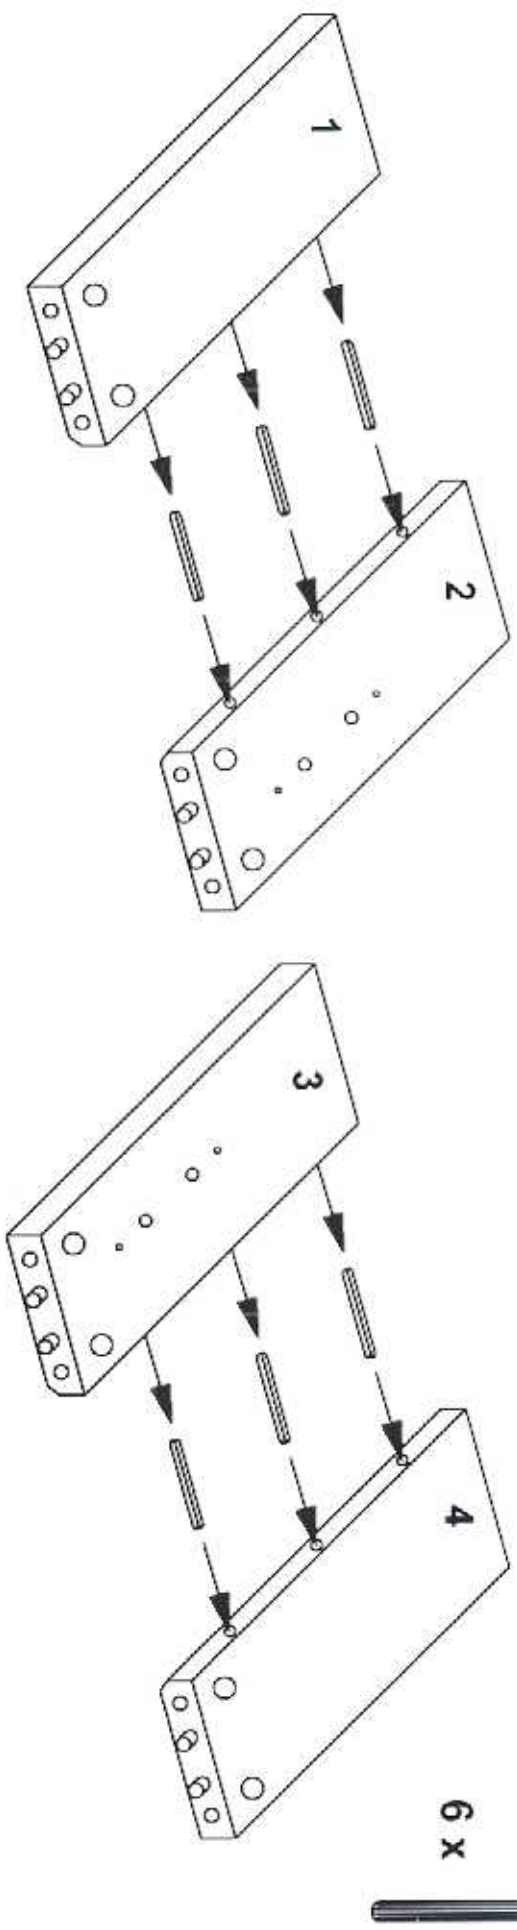

# Schreibtisch

Art. Nr. 4017.425 Ahorn

120 x 80 x 72 cm

Montageanleitung  
Instructions de montage  
Istruzioni per il montaggio

" WICHTIG - FÜR SPÄTERE VERWENDUNG AUFBEWAHREN - SORGFÄLTIG LESEN "  
" IMPORTANTE - CONSERVARE PER L'USO ULTERIORE - LEGGERE ACCURATAMENTE "  
" IMPORTANT - CONSERVER POUR L'UTILISATION ULTÉRIEURE - LIRE SOIGNEUSEMENT "

**A****B**

E

12 X 

F

# Rollcontainer

Art. Nr. 4017.426 Ahorn

Montageanleitung  
Instructions de montage  
Istruzioni per il montaggio

“ WICHTIG - FÜR SPÄTERE VERWENDUNG AUFBEWAHREN - SORGFÄLTIG LESEN ”  
 “ IMPORTANTE - CONSERVARE PER 1' USO ULTERIORE - LEGGERE ACCURATAMENTE ”  
 “ IMPORTANT - CONSERVER POUR 1' UTILISATION ULTERIEURE - LIRE SOIGNEUSEMENT ”