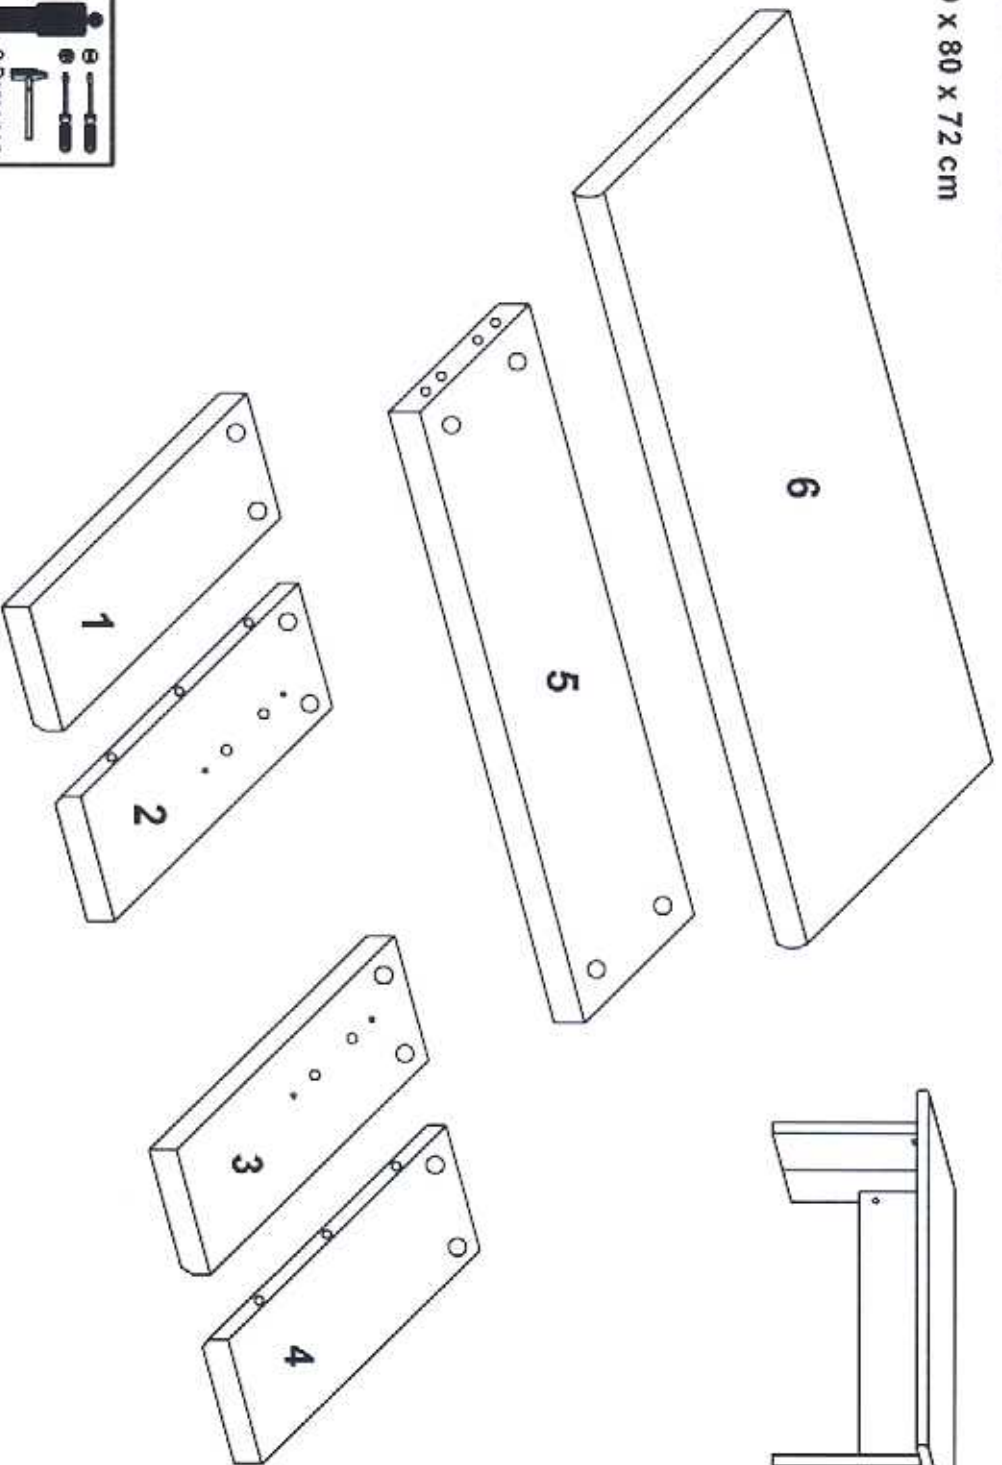

# Schreibtisch

Art. Nr. 4017.425 Ahorn

120 x 80 x 72 cm

Montageanleitung  
Instructions de montage  
Istruzioni per il montaggio

" WICHTIG - FÜR SPÄTERE VERWENDUNG AUFBEWAHREN - SORGFÄLTIG LESEN "  
" IMPORTANTE - CONSERVARE PER L'USO ULTERIORE - LEGGERE ACCURATAMENTE "  
" IMPORTANT - CONSERVER POUR L'UTILISATION ULTÉRIEURE - LIRE SOIGNEUSEMENT "

**A****B**

E

12 X 

F