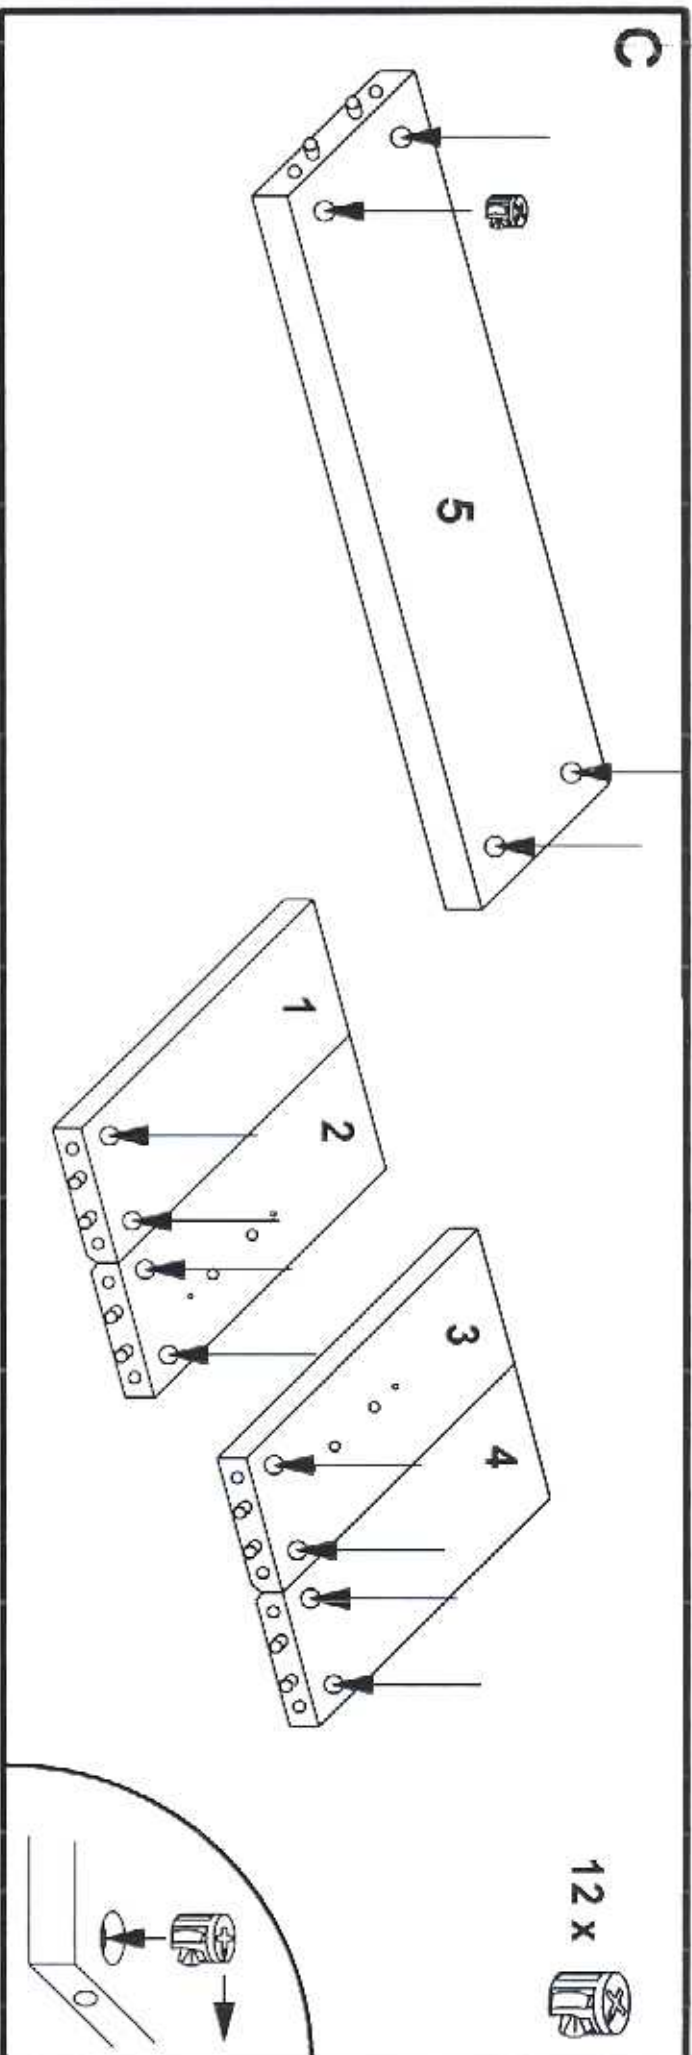

# Schreibtisch

Art. Nr. 4017.425 Ahorn

120 x 80 x 72 cm

Montageanleitung  
Instructions de montage  
Istruzioni per il montaggio

" WICHTIG - FÜR SPÄTERE VERWENDUNG AUFBEWAHREN - SORGFÄLTIG LESEN "  
" IMPORTANTE - CONSERVARE PER L'USO ULTERIORE - LEGGERE ACCURATAMENTE "  
" IMPORTANT - CONSERVER POUR L'UTILISATION ULTÉRIEURE - LIRE SOIGNEUSEMENT "

**A****B**

E

12 X 

F

# Rollcontainer

Art. Nr. 4017.426 Ahorn

Montageanleitung  
Instructions de montage  
Istruzioni per il montaggio

“ WICHTIG - FÜR SPÄTERE VERWENDUNG AUFBEWAHREN - SORGFÄLTIG LESEN ”  
 “ IMPORTANTE - CONSERVARE PER 1' USO ULTERIORE - LEGGERE ACCURATAMENTE ”  
 “ IMPORTANT - CONSERVER POUR 1' UTILISATION ULTERIEURE - LIRE SOIGNEUSEMENT ”