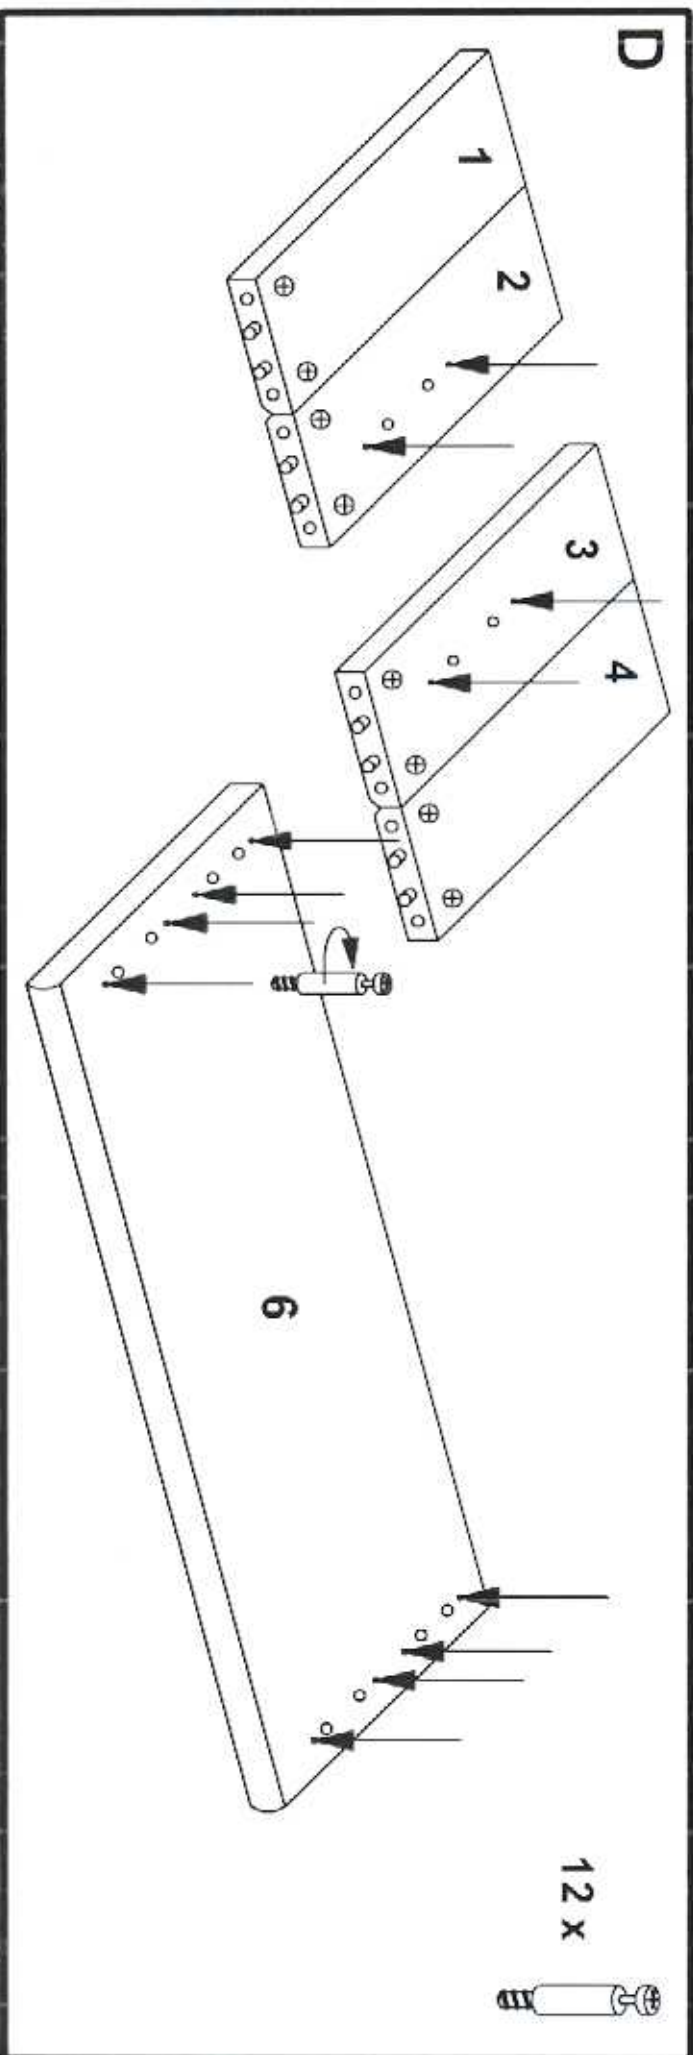

# Schreibtisch

Art. Nr. 4017.425 Ahorn

120 x 80 x 72 cm

Montageanleitung  
Instructions de montage  
Istruzioni per il montaggio

" WICHTIG - FÜR SPÄTERE VERWENDUNG AUFBEWAHREN - SORGFÄLTIG LESEN "  
" IMPORTANTE - CONSERVARE PER L'USO ULTERIORE - LEGGERE ACCURATAMENTE "  
" IMPORTANT - CONSERVER POUR L'UTILISATION ULTÉRIEURE - LIRE SOIGNEUSEMENT "

**A****B**

E

12 X 

F

# Rollcontainer

Art. Nr. 4017.426 Ahorn

Montageanleitung  
Instructions de montage  
Istruzioni per il montaggio

“ WICHTIG - FÜR SPÄTERE VERWENDUNG AUFBEWAHREN - SORGFÄLTIG LESEN ”  
 “ IMPORTANTE - CONSERVARE PER 1' USO ULTERIORE - LEGGERE ACCURATAMENTE ”  
 “ IMPORTANT - CONSERVER POUR 1' UTILISATION ULTERIEURE - LIRE SOIGNEUSEMENT ”