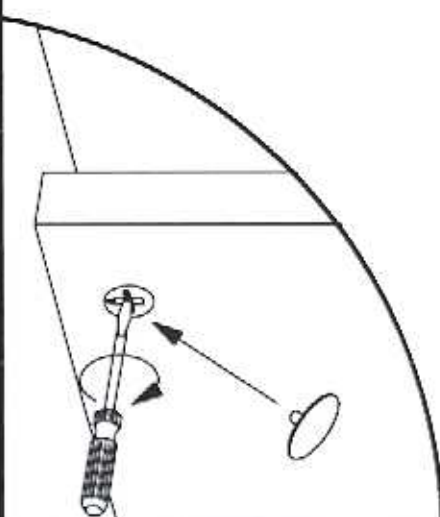

# Schreibtisch

Art. Nr. 4017.425 Ahorn

120 x 80 x 72 cm

Montageanleitung  
Instructions de montage  
Istruzioni per il montaggio

" WICHTIG - FÜR SPÄTERE VERWENDUNG AUFBEWAHREN - SORGFÄLTIG LESEN "  
" IMPORTANTE - CONSERVARE PER L'USO ULTERIORE - LEGGERE ACCURATAMENTE "  
" IMPORTANT - CONSERVER POUR L'UTILISATION ULTÉRIEURE - LIRE SOIGNEUSEMENT "

**A****B**

E

12 X 

F