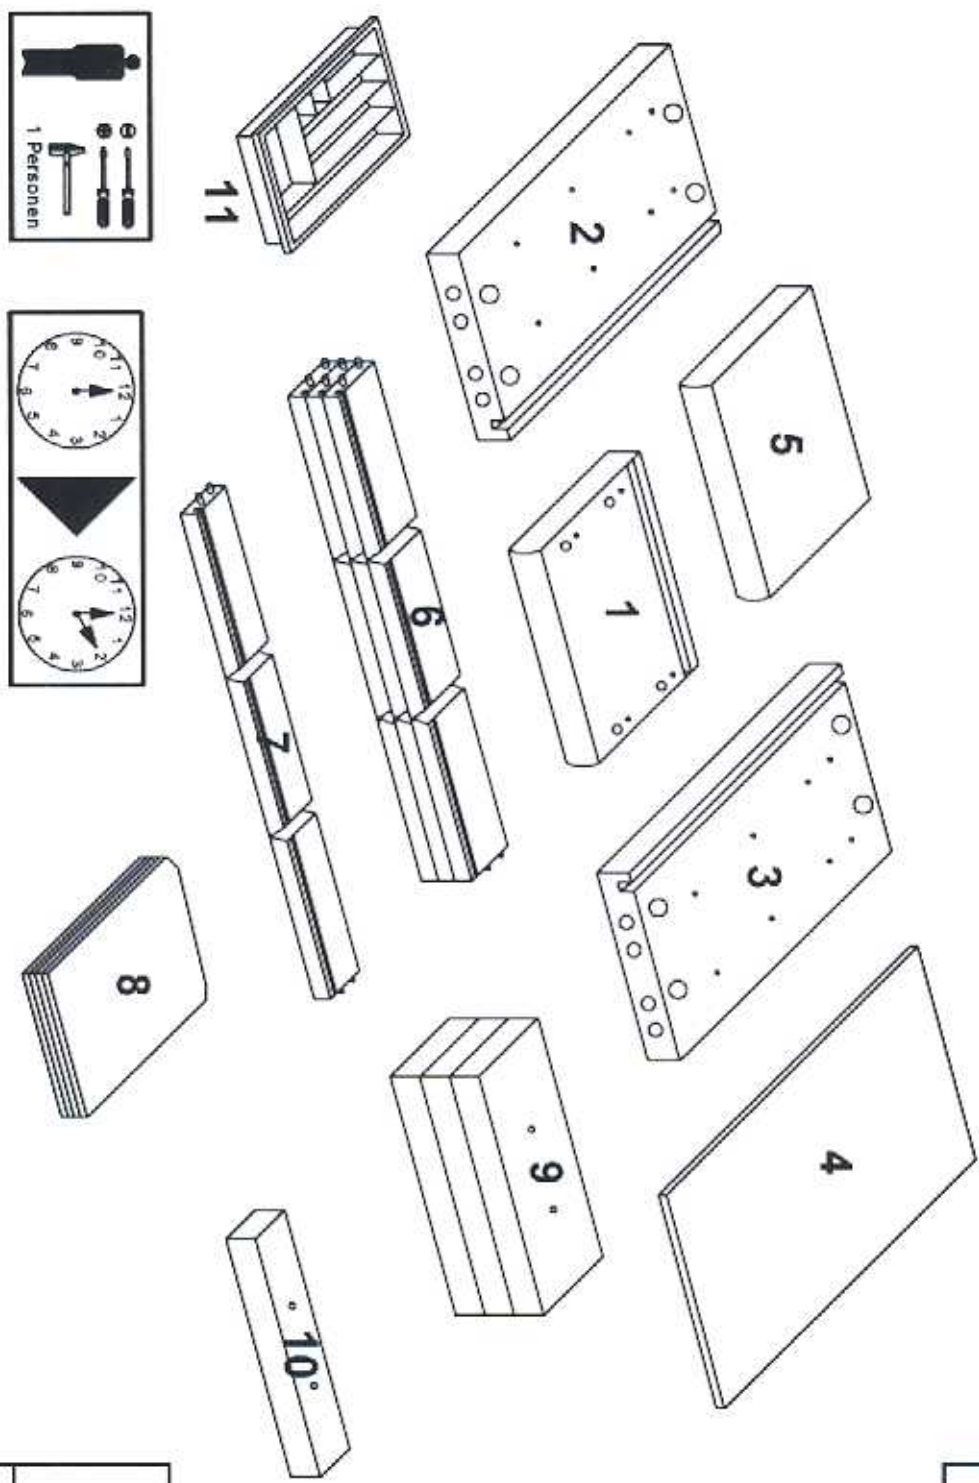

Rollcontainer

Art. Nr. 4017.426 Ahorn

Montageanleitung
Instructions de montage
Istruzioni per il montaggio

“ WICHTIG - FÜR SPÄTERE VERWENDUNG AUFBEWAHREN - SORGFÄLTIG LESEN ”
“ IMPORTANTE - CONSERVARE PER 1' USO ULTERIORE - LEGGERE ACCURATAMENTE ”
“ IMPORTANT - CONSERVER POUR 1' UTILISATION ULTERIEURE - LIRE SOIGNEUSEMENT ”

	8 x			8 x
	4 x			8 x
	8 x			8 x
	6 x			16 x
	4 x			4 x
	16 x			4 x
	8 x			16 x
	8 x			8 x
	8 x			8 x

8 x