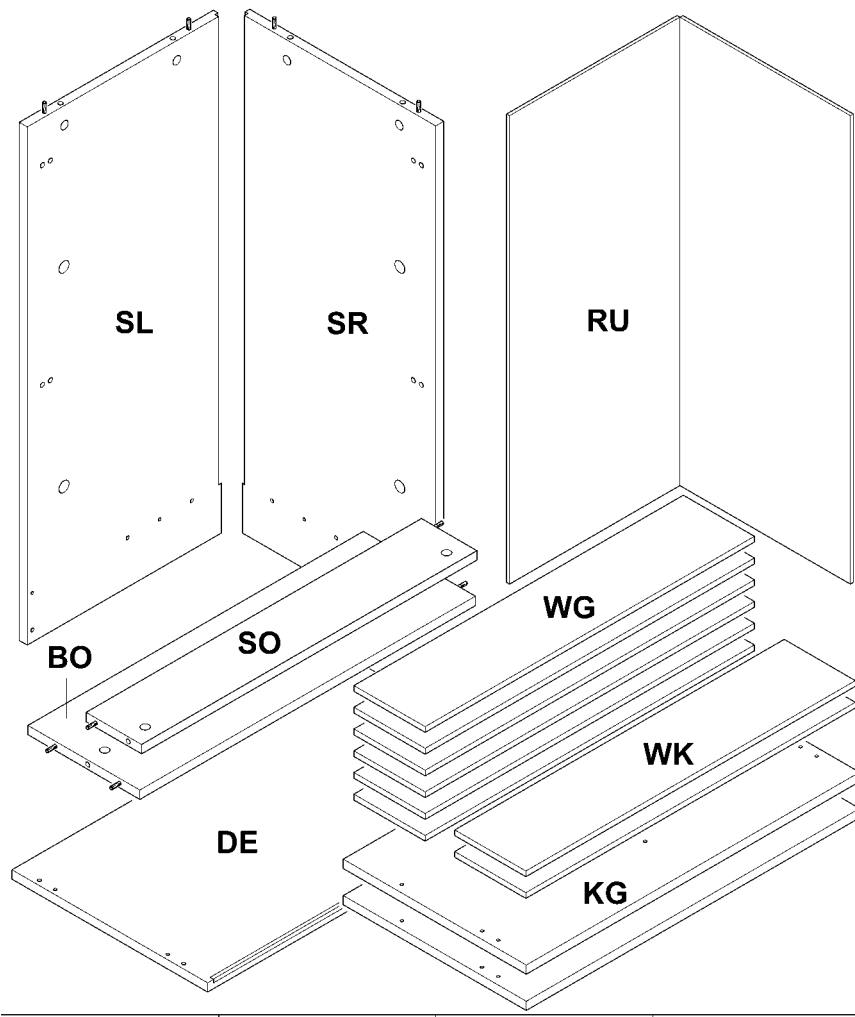

4020.753 DUE Schuhkipp Buche

swiss made  www.blaeuer.com **4875**
1 - 4

1

2x

2

A  2x	B  2x	C  3 x 12 16x	D  6 x 13 16x
E  8x	F  4x	G  4 x 25 8x	H  4x
I  20x	J  4x	K  4 x 25 2x	L  2x

Benötigtes Werkzeug
Outils nécessaires
Utensili necessari

3

4