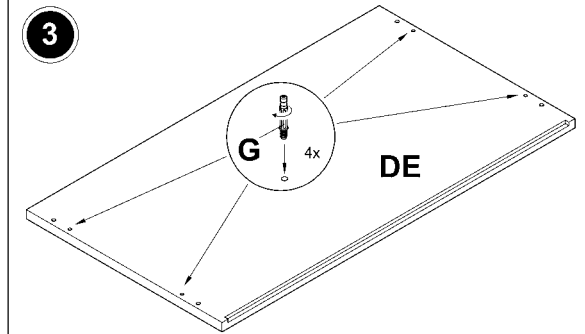

4020.753 DUE Schuhkipp Buche

swiss made www.blaeuer.com **4875**
1 - 4

1

2x

2

A 2x	B 2x	C 3 x 12 16x	D 6 x 13 16x
E 8x	F 4x	G 4 x 25 8x	H 4x
I 20x	J 4x	K 4 x 25 2x	L 2x

Benötigtes Werkzeug
Outils nécessaires
Utensili necessari

3

4