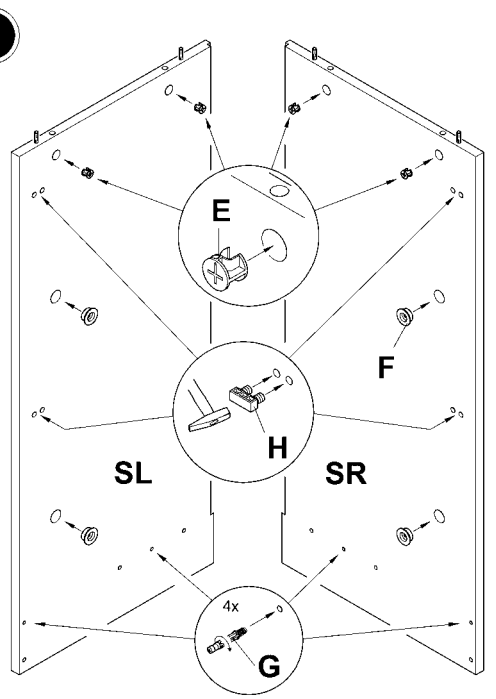

4020.753 DUE Schuhkipp Buche

swiss made  www.blaeuer.com **4875**
1 - 4

1

2x

2

A  2x	B  2x	C  3 x 12 16x	D  6 x 13 16x
E  8x	F  4x	G  4 x 25 8x	H  4x
I  20x	J  4x	K  4 x 25 2x	L  2x

Benötigtes Werkzeug
Outils nécessaires
Utensili necessari