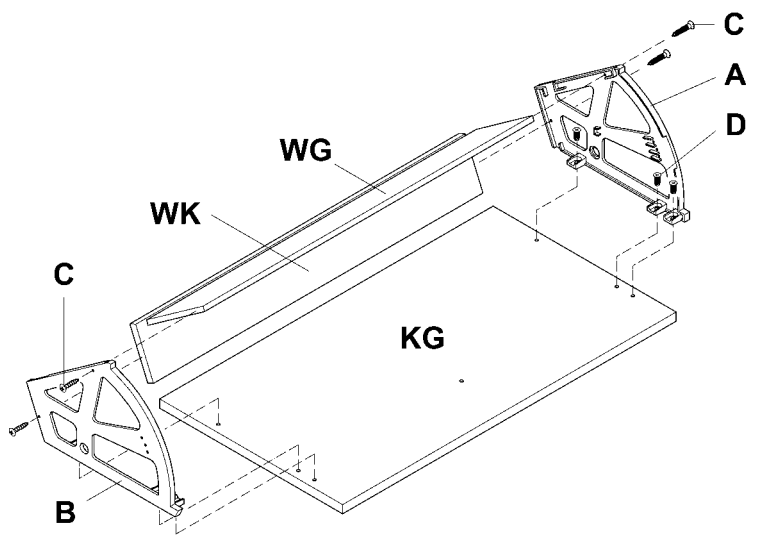

4020.753 DUE Schuhkipp Buche

swiss made  www.blaeuer.com **4875**
1 - 4

1

2x

2

A  2x	B  2x	C  3 x 12 16x	D  6 x 13 16x
E  8x	F  4x	G  4 x 25 8x	H  4x
I  20x	J  4x	K  4 x 25 2x	L  2x

Benötigtes Werkzeug
Outils nécessaires
Utensili necessari