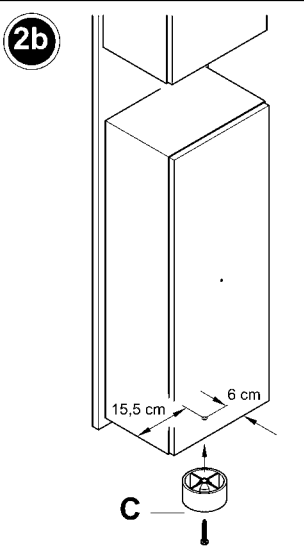

4020.275 Project-Q Korpus klein Türe Glas

- A** 
- B** 
- C** 
- D** 
- E** 
- F** 

- G** 
- H** 

Benötigtes Werkzeug
Outils nécessaires
Utensili necessari

5

6

7

8