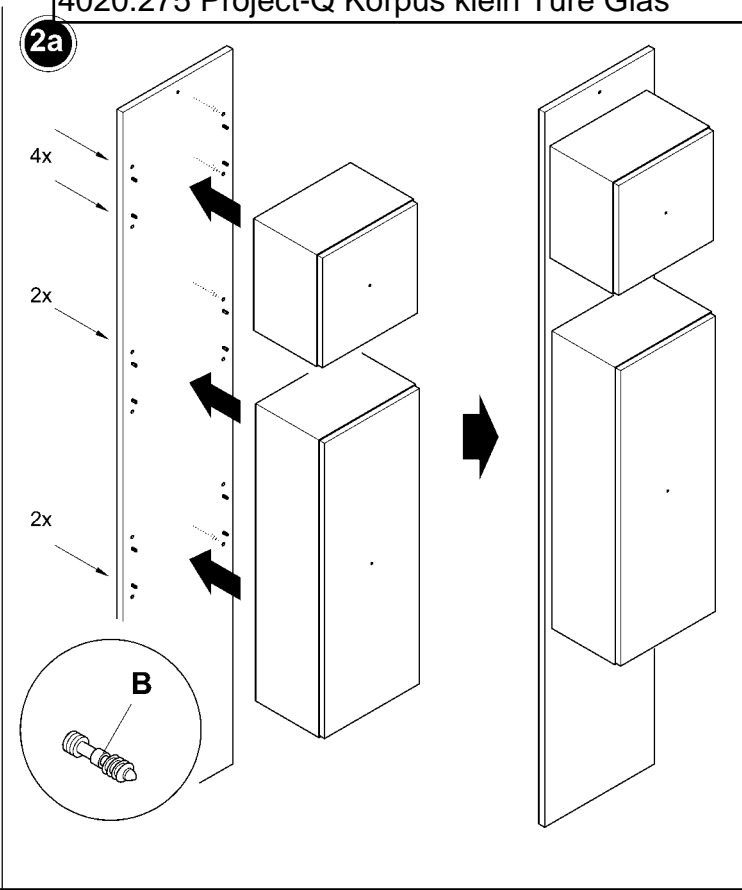

4020.275 Project-Q Korpus klein Türe Glas

- A** 
- B** 
- C** 
- D** 
- E** 
- F** 

- G** 
- H** 

Benötigtes Werkzeug
Outils nécessaires
Utensili necessari

5

6

7

8