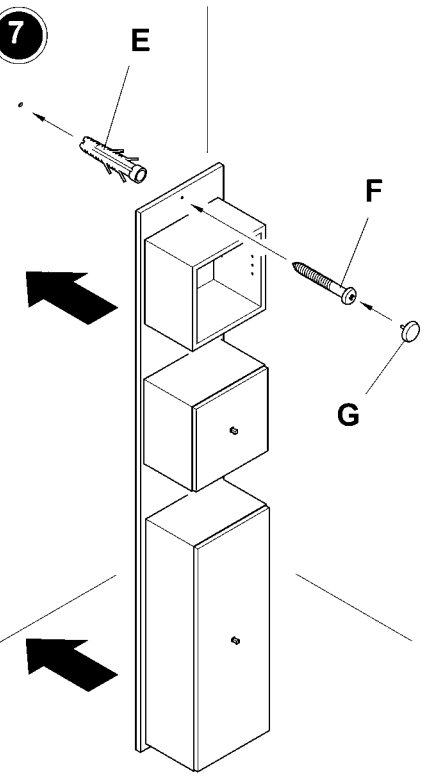

4020.275 Project-Q Korpus klein Türe Glas

- A** 
- B** 
- C** 
- D** 
- E** 
- F** 

- G** 
- H** 

Benötigtes Werkzeug
Outils nécessaires
Utensili necessari

5

6

7

8