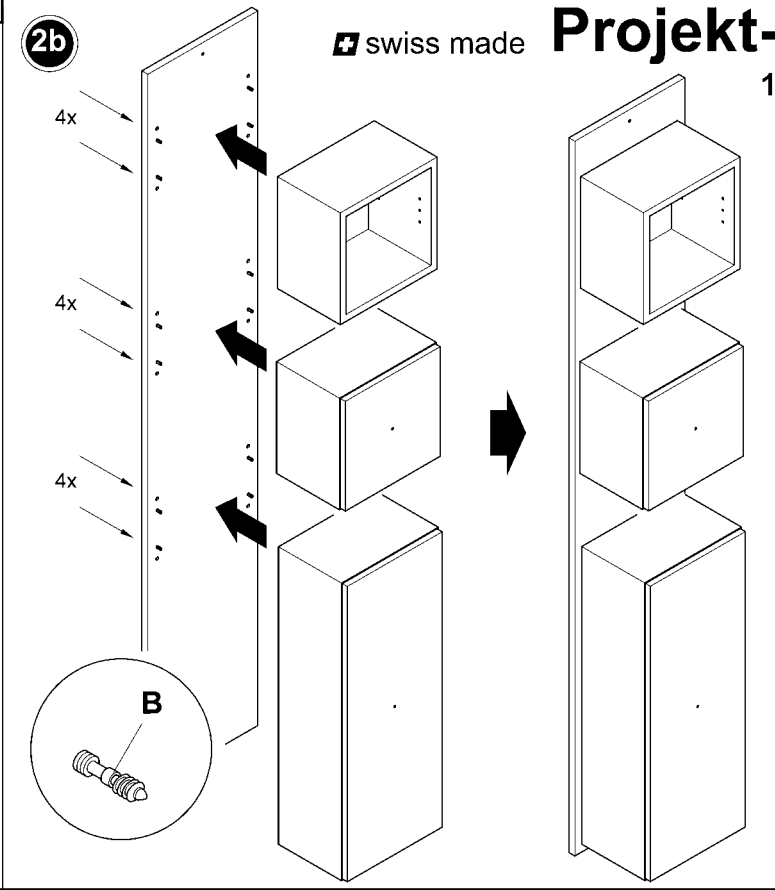

4020.275 Project-Q Korpus klein Türe Glas

- A** 
- B** 
- C** 
- D** 
- E** 
- F** 

- G** 
- H** 

Benötigtes Werkzeug
Outils nécessaires
Utensili necessari

5

6

7

8

swiss made **Projekt-Q**
5 - 10

9

10