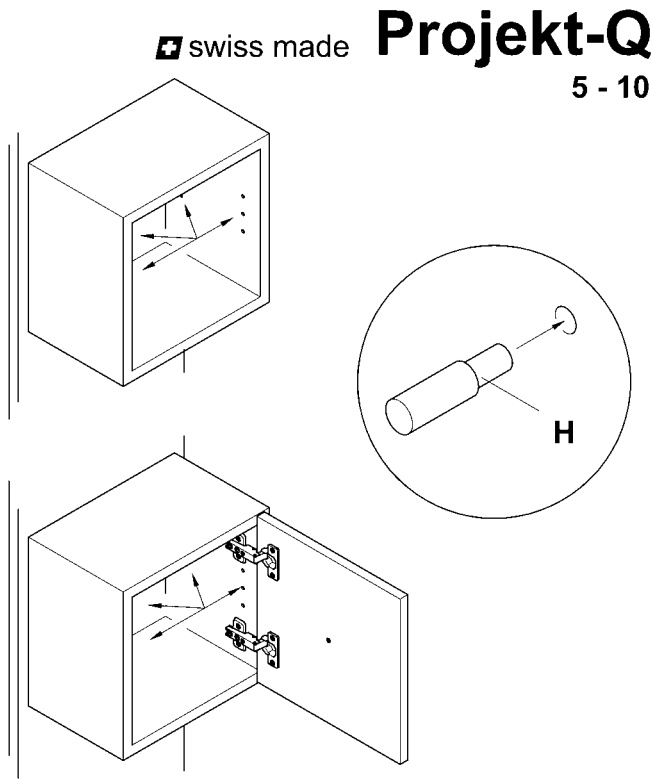

8

swiss made **Projekt-Q**
5 - 10