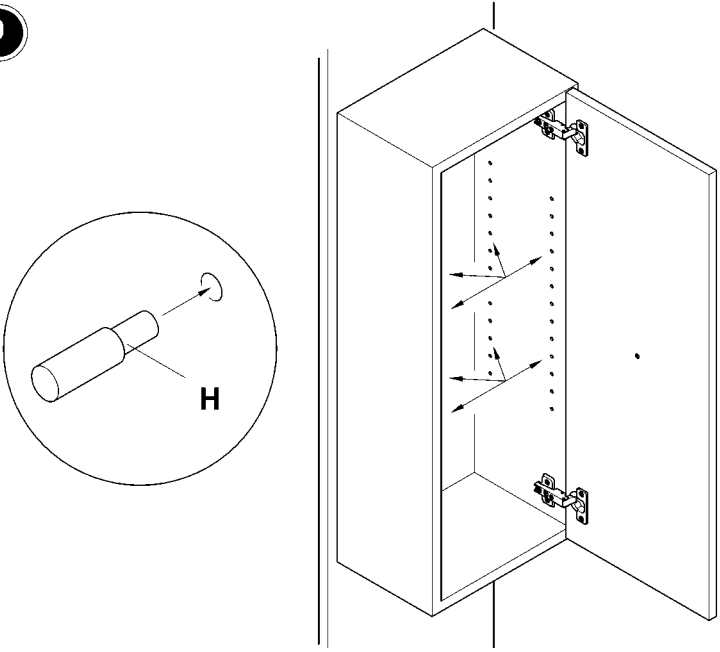

5

6

7

8

swiss made **Projekt-Q**
5 - 10

9

10