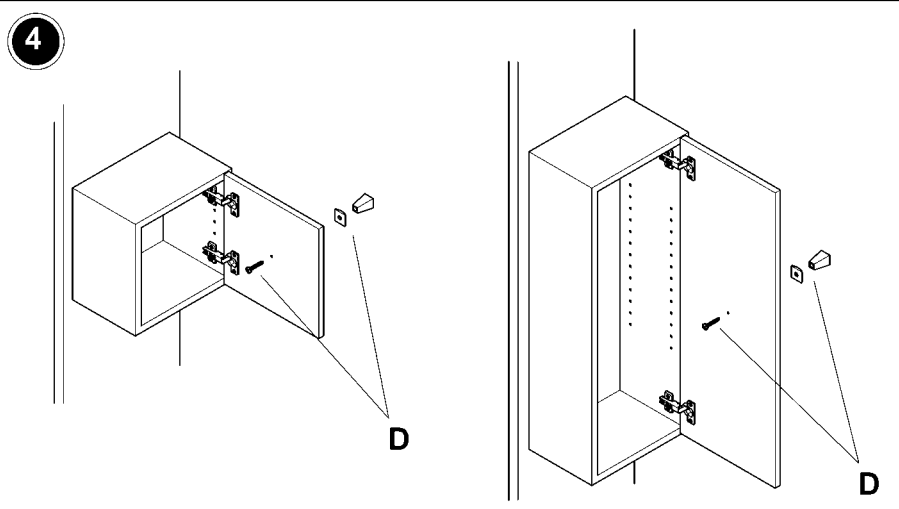

4020.275 Project-Q Korpus klein Türe Glas

- A** 
- B** 
- C** 
- D** 
- E** 
- F** 

- G** 
- H** 

Benötigtes Werkzeug
Outils nécessaires
Utensili necessari

5

6

7

8