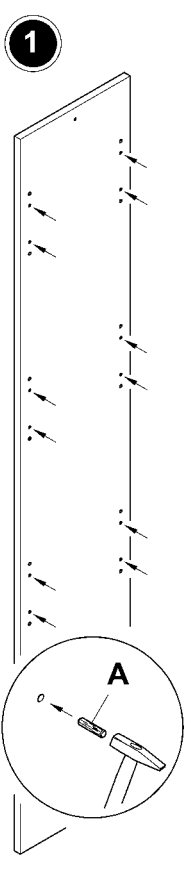

4020.275 Project-Q Korpus klein Türe Glas

- A** 
- B** 
- C** 
- D** 
- E** 
- F** 

- G** 
- H** 

Benötigtes Werkzeug
Outils nécessaires
Utensili necessari

5

6

7

8