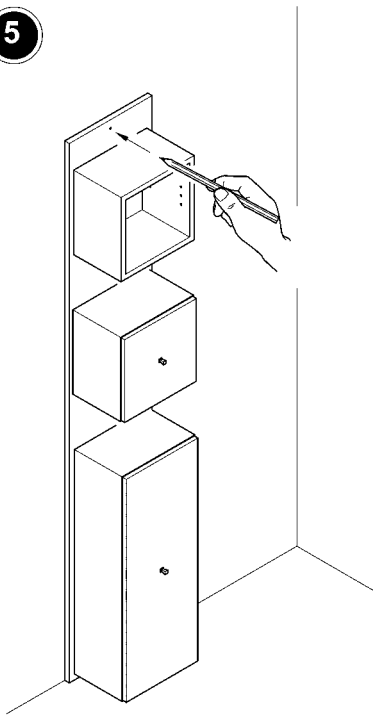

4020.275 Project-Q Korpus klein Türe Glas

- A** 
- B** 
- C** 
- D** 
- E** 
- F** 

- G** 
- H** 

Benötigtes Werkzeug
Outils nécessaires
Utensili necessari

5

6

7

8