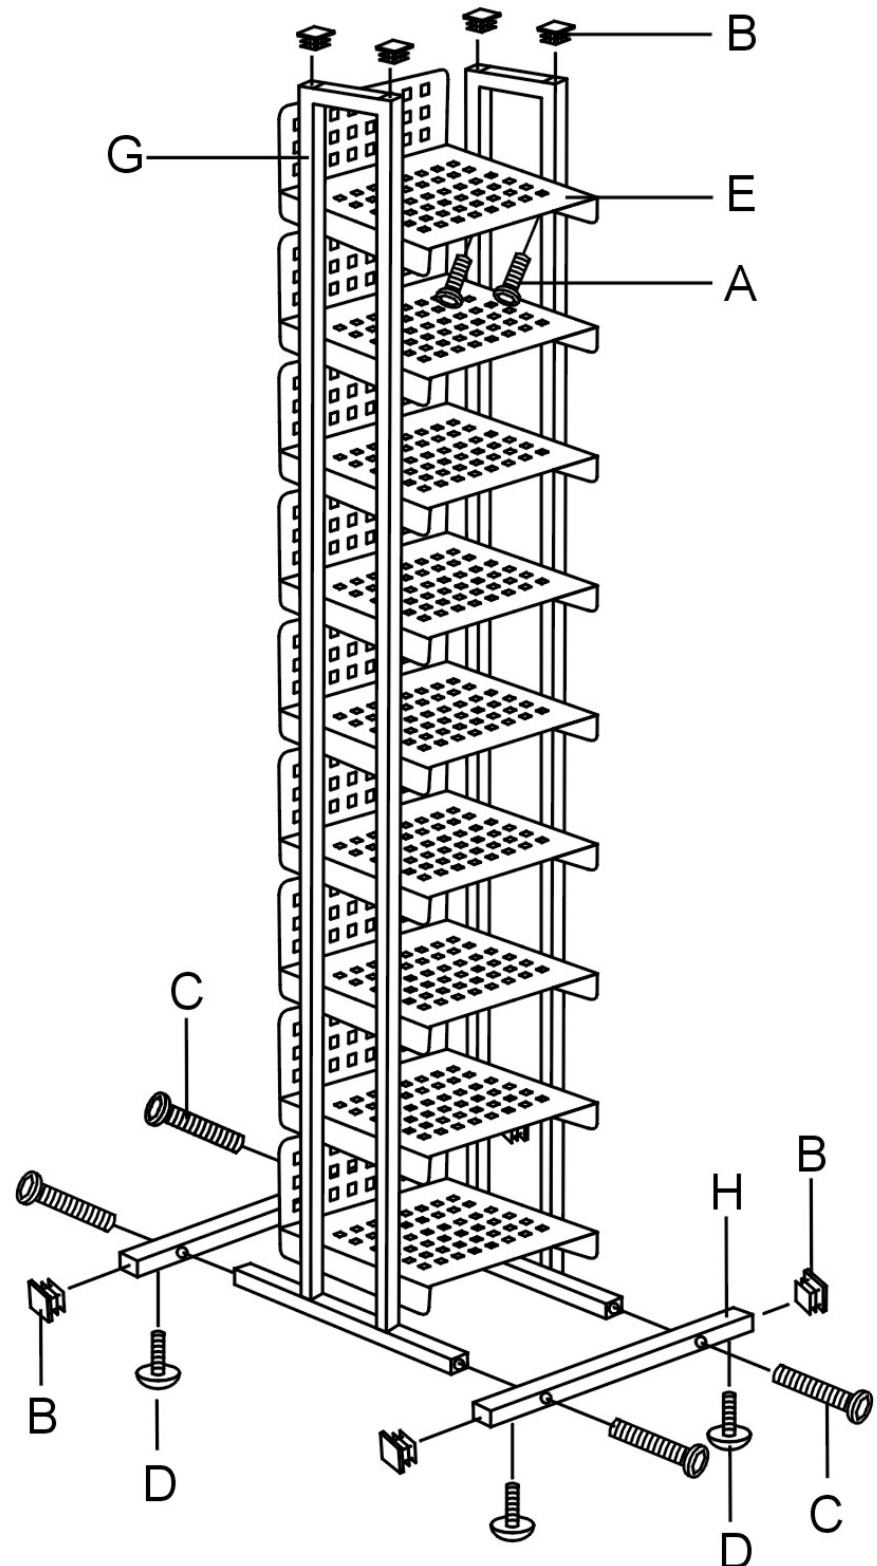

1 Person
1 Personne
1 Persona

ca. 30 min