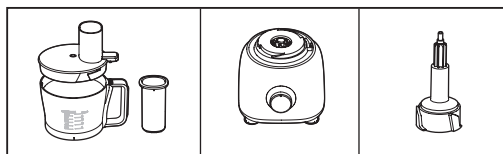

HR7627
 HR7628
 HR7629

EN User manual
 DE Benutzerhandbuch

FR Mode d'emploi
 TR Kullanım kılavuzu

PHILIPS

		(MAX)	(MAX)	
		5 x 1 sec	500 g	P
		5 x 1 sec	500 g	P/2
		30 sec	50 g	P
		60 sec	250 g	2
		45 sec	250 g	2
		2-3 min	500 g	1
			360 ml	
		60-180 sec	350 ml	1
		60-180 sec	4 pcs	1
		30 sec	500 g	1
		30 sec	500 g	1
		30 sec	2 pcs	1
		30 sec	300 g	1
		30 sec	500 g	1
		30 sec	200 g	1
		30 sec	2 pcs	1
		30 sec	500 g	1
		4 min	1 kg	1
		20 sec	500 g	1
		1 min	1 L	2
		1 min	1 L	2
		1 min	1 L	2
		P x 9	6 x	P
		3 min	400 g / 600 ml	2