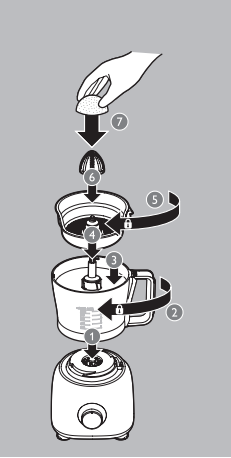

HR7627
 HR7628
 HR7629

EN User manual
 DE Benutzerhandbuch

FR Mode d'emploi
 TR Kullanım kılavuzu

PHILIPS

		(MAX)	(MAX)	
		5 x 1 sec	500 g	P
		5 x 1 sec	500 g	P/2
		30 sec	50 g	P
		60 sec	250 g	2
		45 sec	250 g	2
		2-3 min	500 g	1
			360 ml	
		60-180 sec	350 ml	1
		60-180 sec	4 pcs	1
		30 sec	500 g	1
		30 sec	500 g	1
		30 sec	2 pcs	1
		30 sec	300 g	1
		30 sec	500 g	1
		30 sec	200 g	1
		30 sec	2 pcs	1
		30 sec	500 g	1
		4 min	1 kg	1
		20 sec	500 g	1
		1 min	1 L	2
		1 min	1 L	2
		1 min	1 L	2
		P x 9	6 x	P
		3 min	400 g / 600 ml	2

2 

3 

4 

5  

6 

7 

8

9