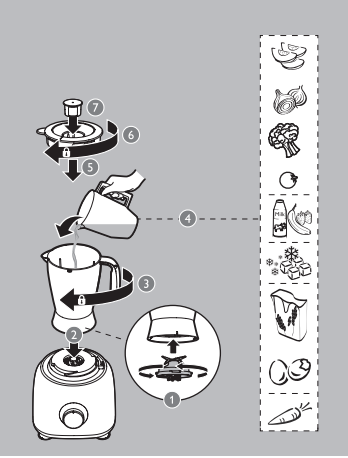

HR7627
 HR7628
 HR7629

EN User manual
 DE Benutzerhandbuch

FR Mode d'emploi
 TR Kullanım kılavuzu

PHILIPS

		(MAX)	(MAX)	
		5 x 1 sec	500 g	P
		5 x 1 sec	500 g	P/2
		30 sec	50 g	P
		60 sec	250 g	2
		45 sec	250 g	2
		2-3 min	500 g	1
			360 ml	
		60-180 sec	350 ml	1
		60-180 sec	4 pcs	1
		30 sec	500 g	1
		30 sec	500 g	1
		30 sec	2 pcs	1
		30 sec	300 g	1
		30 sec	500 g	1
		30 sec	200 g	1
		30 sec	2 pcs	1
		30 sec	500 g	1
		4 min	1 kg	1
		20 sec	500 g	1
		1 min	1 L	2
		1 min	1 L	2
		1 min	1 L	2
		P x 9	6 x	P
		3 min	400 g / 600 ml	2

2 

3 

4 

5  

6 

7 

8

9