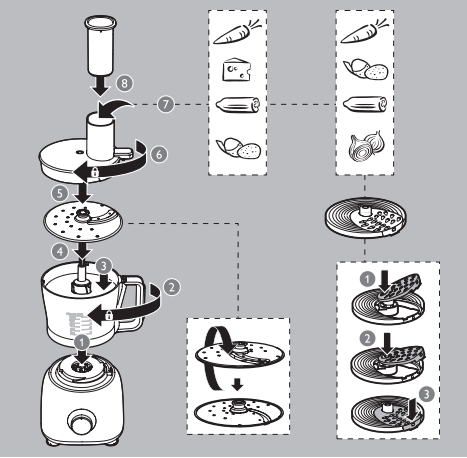

HR7627
 HR7628
 HR7629

EN User manual
 DE Benutzerhandbuch

FR Mode d'emploi
 TR Kullanım kılavuzu

PHILIPS

		(MAX)	(MAX)	
		5 x 1 sec	500 g	P
		5 x 1 sec	500 g	P/2
		30 sec	50 g	P
		60 sec	250 g	2
		45 sec	250 g	2
		2-3 min	500 g	1
			360 ml	
		60-180 sec	350 ml	1
		60-180 sec	4 pcs	1
		30 sec	500 g	1
		30 sec	500 g	1
		30 sec	2 pcs	1
		30 sec	300 g	1
		30 sec	500 g	1
		30 sec	200 g	1
		30 sec	2 pcs	1
		30 sec	500 g	1
		4 min	1 kg	1
		20 sec	500 g	1
		1 min	1 L	2
		1 min	1 L	2
		1 min	1 L	2
		P x 9	6 x	P
		3 min	400 g / 600 ml	2

2 

3 

4 

5  

6 

7 

8

9