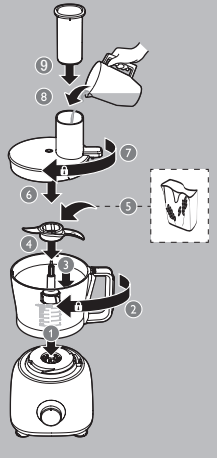

2

3

4

5

6

7

8

9

	✓	✓	✗		✓	✓	✓
	✓	✓	✗		✓	✓	✗
	✓	✓	✓		✓	✓	✓
	✓	✓	✗		✗	✗	✓
	✓	✓	✗		✗	✗	✓

10

11

12