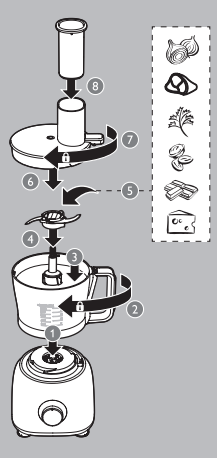

2

3

4

5

6

7

8

9

	✓	✓	✗		✓	✓	✓
	✓	✓	✗		✓	✓	✗
	✓	✓	✓		✓	✓	✓
	✓	✓	✗		✗	✗	✓
	✓	✓	✗		✗	✗	✓

10

11

12