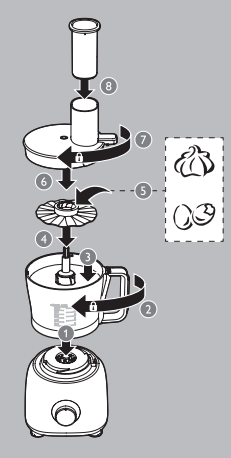

HR7627
 HR7628
 HR7629

EN User manual
 DE Benutzerhandbuch

FR Mode d'emploi
 TR Kullanım kılavuzu

PHILIPS

		(MAX)	(MAX)	
		5 x 1 sec	500 g	P
		5 x 1 sec	500 g	P/2
		30 sec	50 g	P
		60 sec	250 g	2
		45 sec	250 g	2
		2-3 min	500 g	1
			360 ml	
		60-180 sec	350 ml	1
		60-180 sec	4 pcs	1
		30 sec	500 g	1
		30 sec	500 g	1
		30 sec	2 pcs	1
		30 sec	300 g	1
		30 sec	500 g	1
		30 sec	200 g	1
		30 sec	2 pcs	1
		30 sec	500 g	1
		4 min	1 kg	1
		20 sec	500 g	1
		1 min	1 L	2
		1 min	1 L	2
		1 min	1 L	2
		P x 9	6 x	P
		3 min	400 g / 600 ml	2

2 

3 

4 

5  

6 

7 

8

9