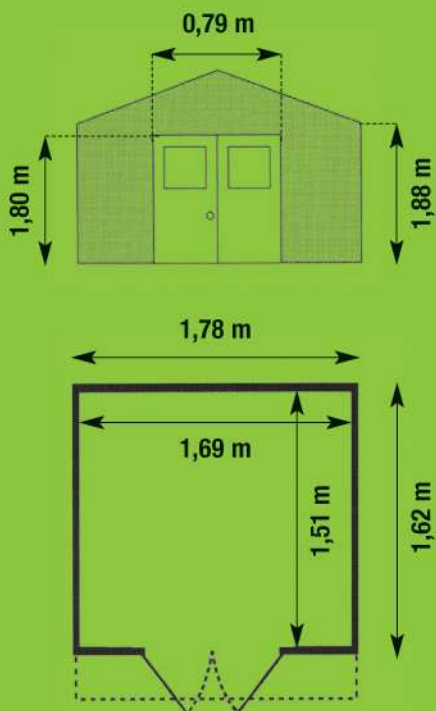

Haus **3m²**

B e s c h r e i b u n g

Paneele Grau-Grün + Pfosten Weiß

Art.-Nr. : 22 203 1 38 EAN-Nummer : 3 100038 07241 7

Paneele Grau-Blau + Pfosten Weiß

Art.-Nr. : 22 203 1 37 EAN-Nummer : 3 100038 07240 0

Grundfläche	1,78 x 1,62 m
Außenmaß	2,88 m ²
Nutzfläche	2,55 m ²
Wandstärke	26 mm
Wandhöhe	1,88 m
Firsthöhe	2,25 m
Bedachung	Kunststoff-Paneele aus PVC
Dachschräge	20° - 36 %
Türen mit Glaseinsatz	1 0,79 x 1,80 m
Glaseinsatz	1 B 0,620 x H 0,275 m
Art des Schlosses	1 Türgriff mit Schloßgarnitur
Fenster	-
Gewicht	100 kg
Abmessung Beton-Bodenplatte	2,40 x 2,00 m
Material	Kunststoff-Paneele aus PVC + Metall
Zubehör	Seitenfenster Fachwerk