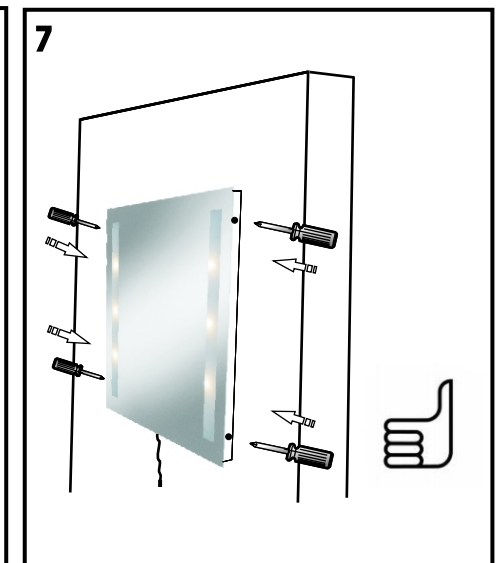

Bathroom Mirror Light Instruction / Badspiegel Montageanleitung

48000057
230 V AC~ / 50Hz
6 x G4 12 V 10 W
60 W

Light Replacement Instruction / Leuchtmittelwechsel

CE IP44 