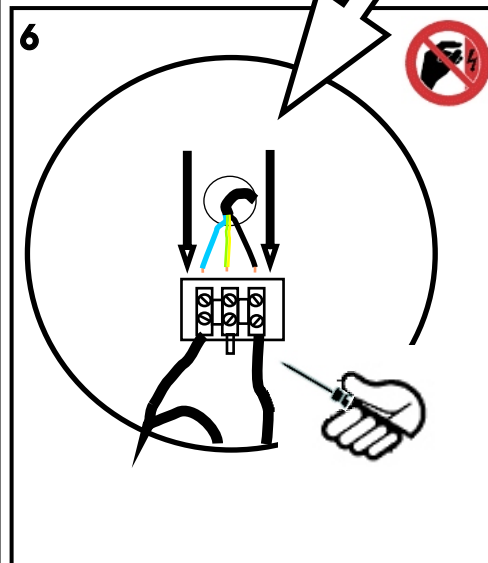

Bathroom Mirror Light Instruction / Badspiegel Montageanleitung

48000057
230 V AC~ / 50Hz
6 x G4 12 V 10 W
60 W

Light Replacement Instruction / Leuchtmittelwechsel

CE IP44 