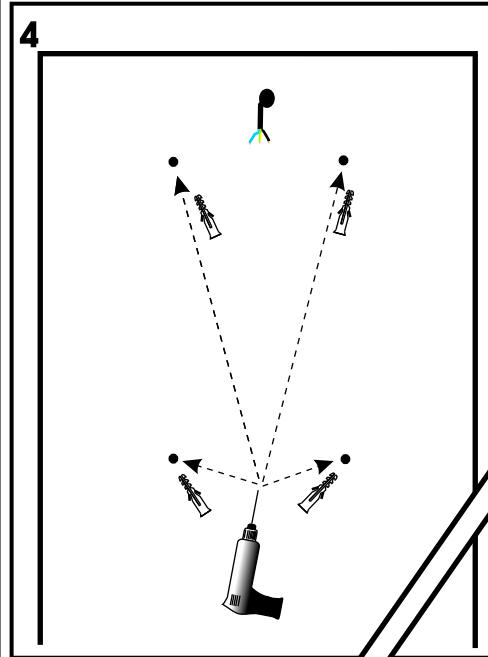

Bathroom Mirror Light Instruction / Badspiegel Montageanleitung

48000057
230 V AC~ / 50Hz
6 x G4 12 V 10 W
60 W

Light Replacement Instruction / Leuchtmittelwechsel

CE IP44 