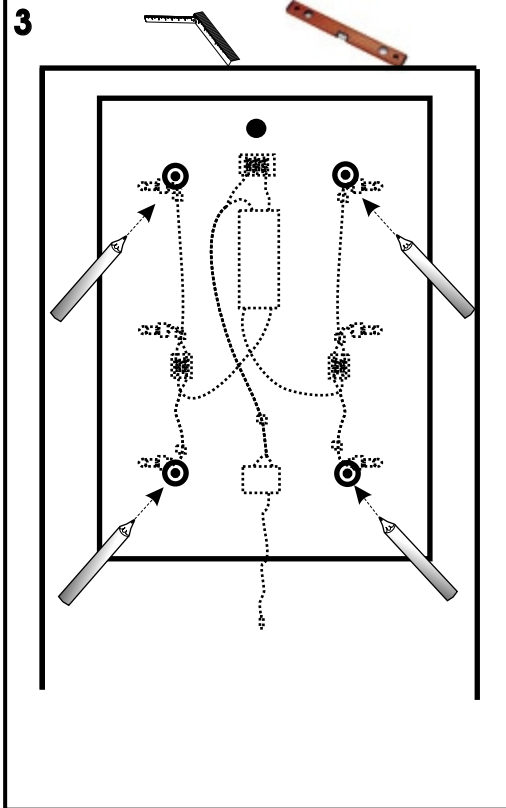

Bathroom Mirror Light Instruction / Badspiegel Montageanleitung

48000057
230 V AC~ / 50Hz
6 x G4 12 V 10 W
60 W

Light Replacement Instruction / Leuchtmittelwechsel

CE IP44 