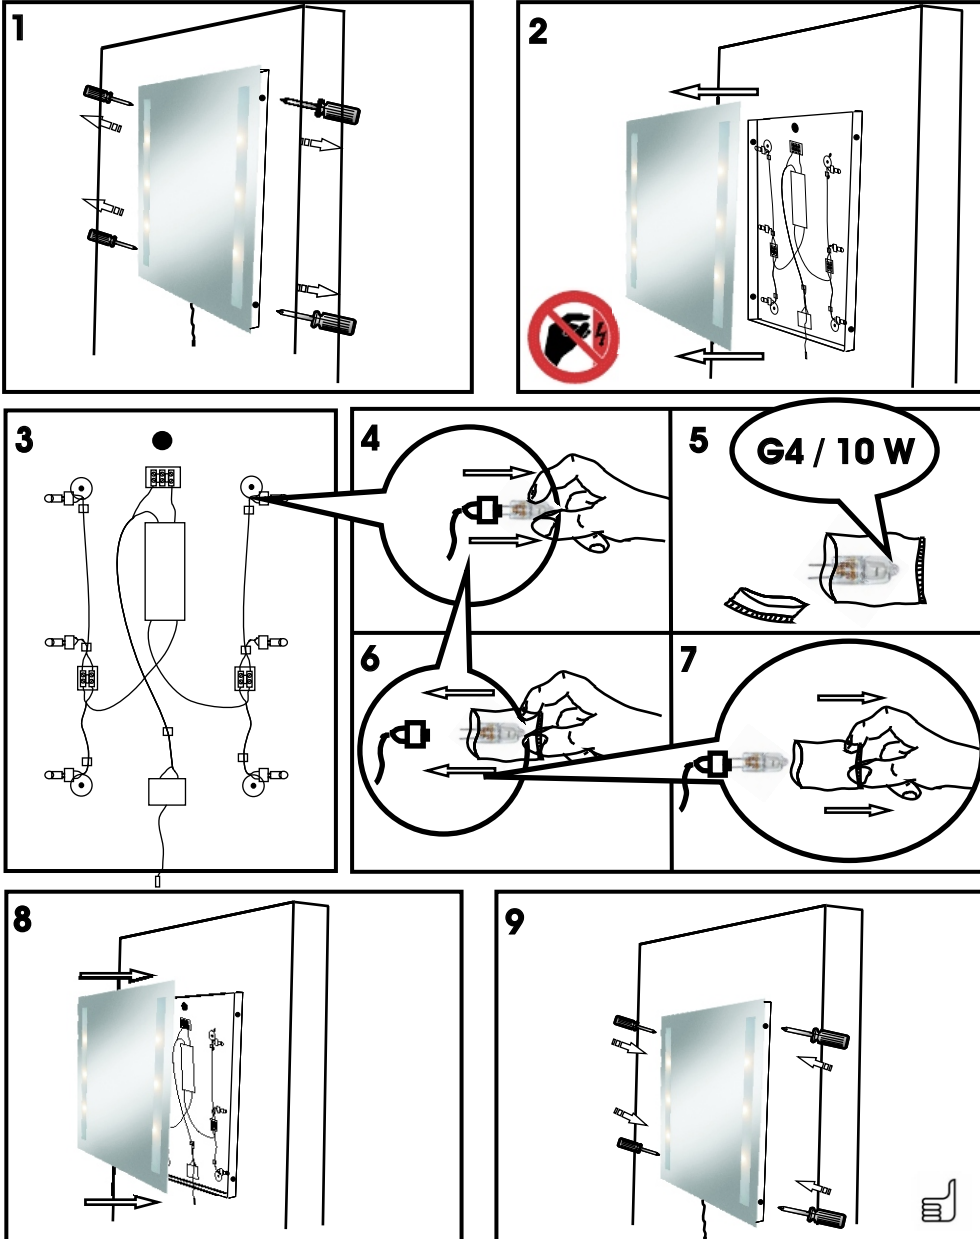

Bathroom Mirror Light Instruction / Badspiegel Montageanleitung

48000057
230 V AC~ / 50Hz
6 x G4 12 V 10 W
60 W

Light Replacement Instruction / Leuchtmittelwechsel

CE IP44 