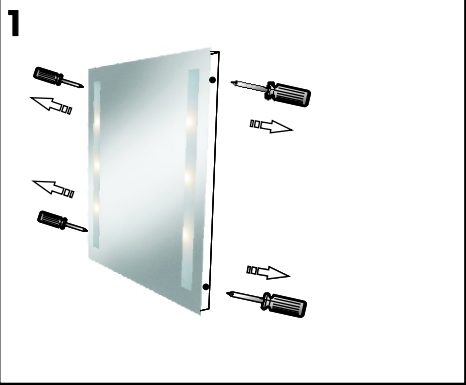

Bathroom Mirror Light Instruction / Badspiegel Montageanleitung

48000057
230 V AC~ / 50Hz
6 x G4 12 V 10 W
60 W

Light Replacement Instruction / Leuchtmittelwechsel

CE IP44 