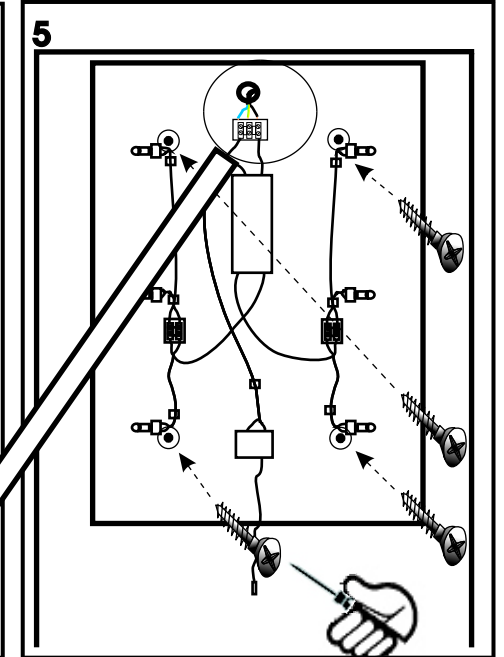

Bathroom Mirror Light Instruction / Badspiegel Montageanleitung

48000057
230 V AC~ / 50Hz
6 x G4 12 V 10 W
60 W

Light Replacement Instruction / Leuchtmittelwechsel

CE IP44 