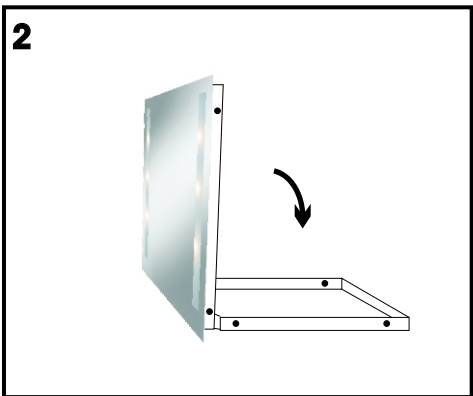

Bathroom Mirror Light Instruction / Badspiegel Montageanleitung

48000057
230 V AC~ / 50Hz
6 x G4 12 V 10 W
60 W

Light Replacement Instruction / Leuchtmittelwechsel

CE IP44 