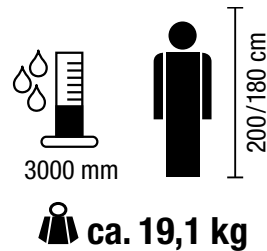

Gomera 6

599.-

4905.230

6 Personen Familienzelt.

Eingenähter Zeltboden, variabler Wohnraum ca. 4,2–10,5 m², 2 variable Innenzelte mit Moskitofenster, grosses Innenzelt mit Reissverschluss-Trennwand, 2 Mesh-Eingänge, 4 Klarsichtfolienfenster mit Variogardinen, Dual Flow Ventilation für maximale Luftzirkulation.

Tente familiale pour 6 personnes.

Sol de tente cousu, espace modulable d'env. 4,2–10.5 m², deux tentes intérieures modulables avec fenêtres moustiquaires, grande tente intérieure avec paroi de séparation zippée, 2 entrées en filet, 4 fenêtres en film transparent avec rideaux, ventilation à double flux pour une circulation maximale de l'air.

Tenda familiare da 6 persone.

Pavimento cucito, spazio abitabile variabile da ca. 4,2 a 10,5 m², 2 tende interne variabili dotate di finestra con zanzariera, grande tenda interna separata da parete divisoria con chiusura lampo, 2 ingressi con rete, 4 finestre in pellicola trasparente e tendine con sistema di fissaggio Vario, ventilazione Dual Flow per la massima circolazione dell'aria.

Made in China

TREVOLUTION®