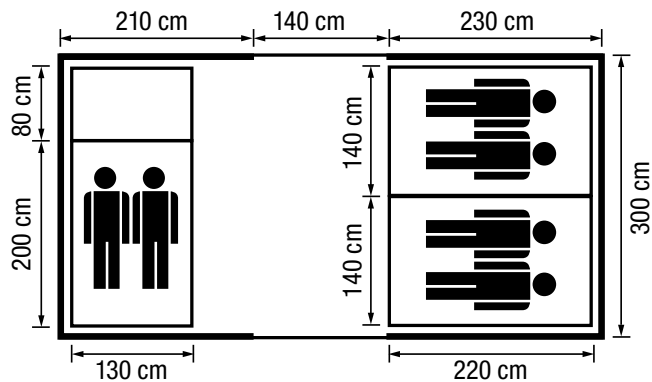

Gomera 6

599.-

4905.230

6 Personen Familienzelt.

Eingenähter Zeltboden, variabler Wohnraum ca. 4,2–10,5 m², 2 variable Innenzelte mit Moskitofenster, grosses Innenzelt mit Reissverschluss-Trennwand, 2 Mesh-Eingänge, 4 Klarsichtfolienfenster mit Variogardinen, Dual Flow Ventilation für maximale Luftzirkulation.

Tente familiale pour 6 personnes.

Sol de tente cousu, espace modulable d'env. 4,2–10.5 m², deux tentes intérieures modulables avec fenêtres moustiquaires, grande tente intérieure avec paroi de séparation zippée, 2 entrées en filet, 4 fenêtres en film transparent avec rideaux, ventilation à double flux pour une circulation maximale de l'air.

Tenda familiare da 6 persone.

Pavimento cucito, spazio abitabile variabile da ca. 4,2 a 10,5 m², 2 tende interne variabili dotate di finestra con zanzariera, grande tenda interna separata da parete divisoria con chiusura lampo, 2 ingressi con rete, 4 finestre in pellicola trasparente e tendine con sistema di fissaggio Vario, ventilazione Dual Flow per la massima circolazione dell'aria.

Made in China

TREVOLUTION®