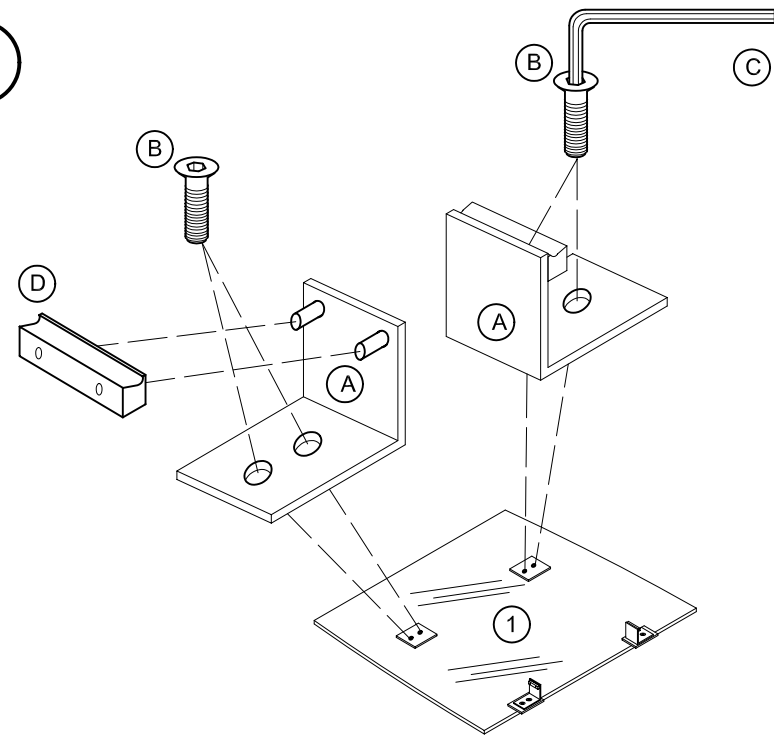

MONTAGEANLEITUNG

Instruction de montage
Instruction of installation
Istruzione di montaggio
Instrucciones de montaje

Kontrollnummer

4022.013 Siri Tisch Glas

1

2

benötigtes Werkzeug
outils nécessaires
tool necessary
attrezzi necessari
herramientas necesarias

3

4

5

*Tisch ausrichten
 pour ajuster la Table
 to levelling the table
 da regolare la tavola*