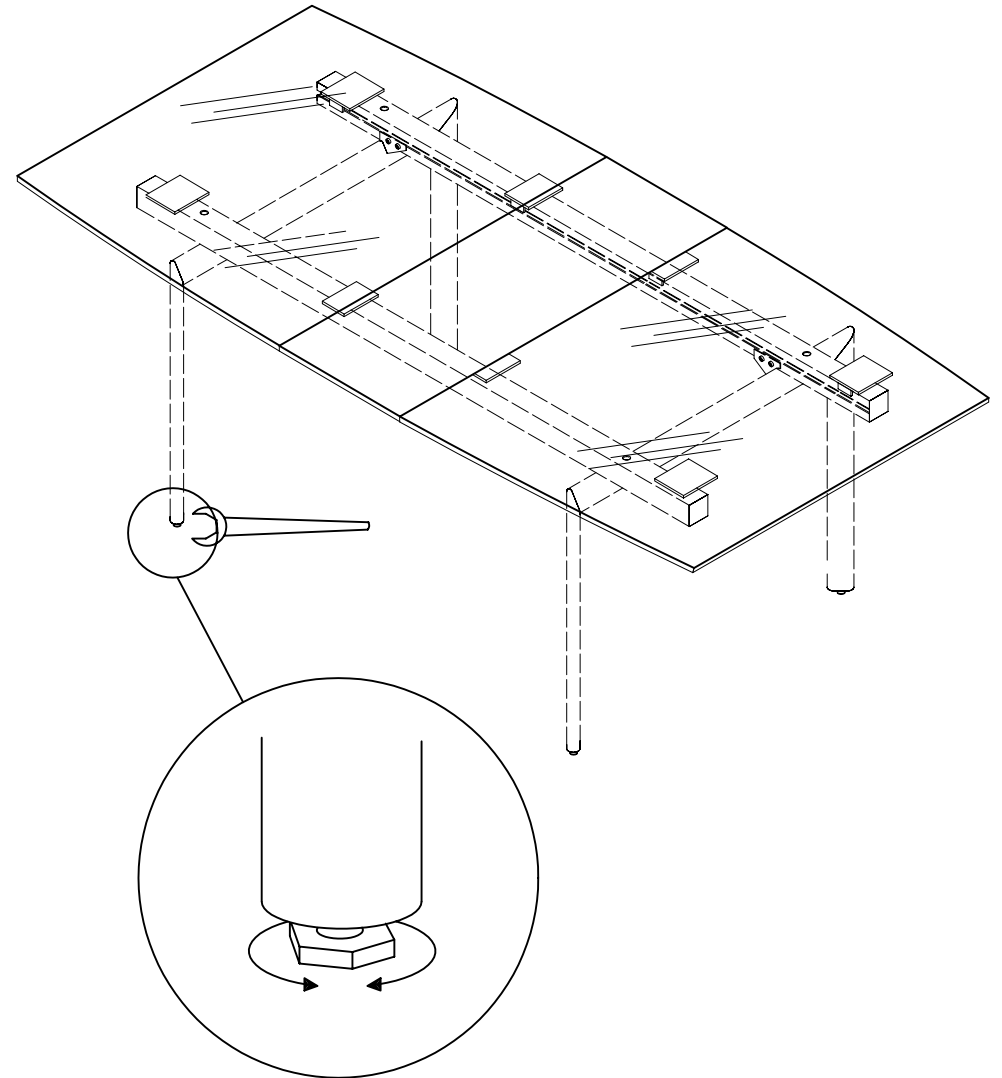

MONTAGEANLEITUNG

Instruction de montage
Instruction of installation
Istruzione di montaggio
Instrucciones de montaje

Kontrollnummer

4022.013 Siri Tisch Glas

1

2

benötigtes Werkzeug
outils nécessaires
tool necessary
attrezzi necessari
herramientas necesarias

3

4

5

*Tisch ausrichten
 pour ajuster la Table
 to levelling the table
 da regolare la tavola*