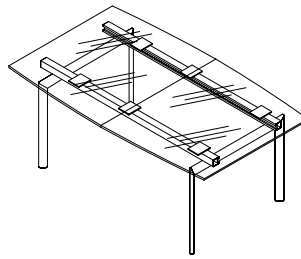

MONTAGEANLEITUNG

Instruction de montage
Instruction of installation
Istruzione di montaggio
Instrucciones de montaje

Kontrollnummer

4022.013 Siri Tisch Glas

1

2

benötigtes Werkzeug
outils nécessaires
tool necessary
attrezzi necessari
herramientas necesarias

3

4

5

*Tisch ausrichten
 pour ajuster la Table
 to levelling the table
 da regolare la tavola*