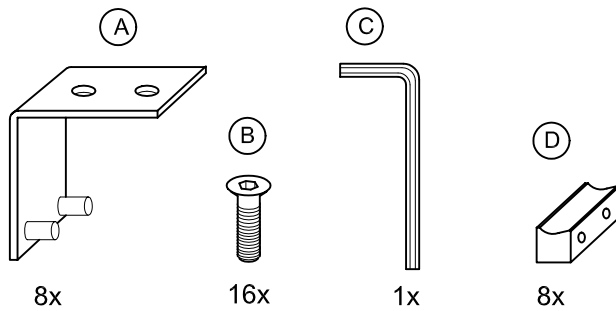

MONTAGEANLEITUNG

Instruction de montage
Instruction of installation
Istruzione di montaggio
Instrucciones de montaje

Kontrollnummer

4022.013 Siri Tisch Glas

1

2

benötigtes Werkzeug
outils nécessaires
tool necessary
attrezzi necessari
herramientas necesarias

3

4

5

*Tisch ausrichten
 pour ajuster la Table
 to levelling the table
 da regolare la tavola*