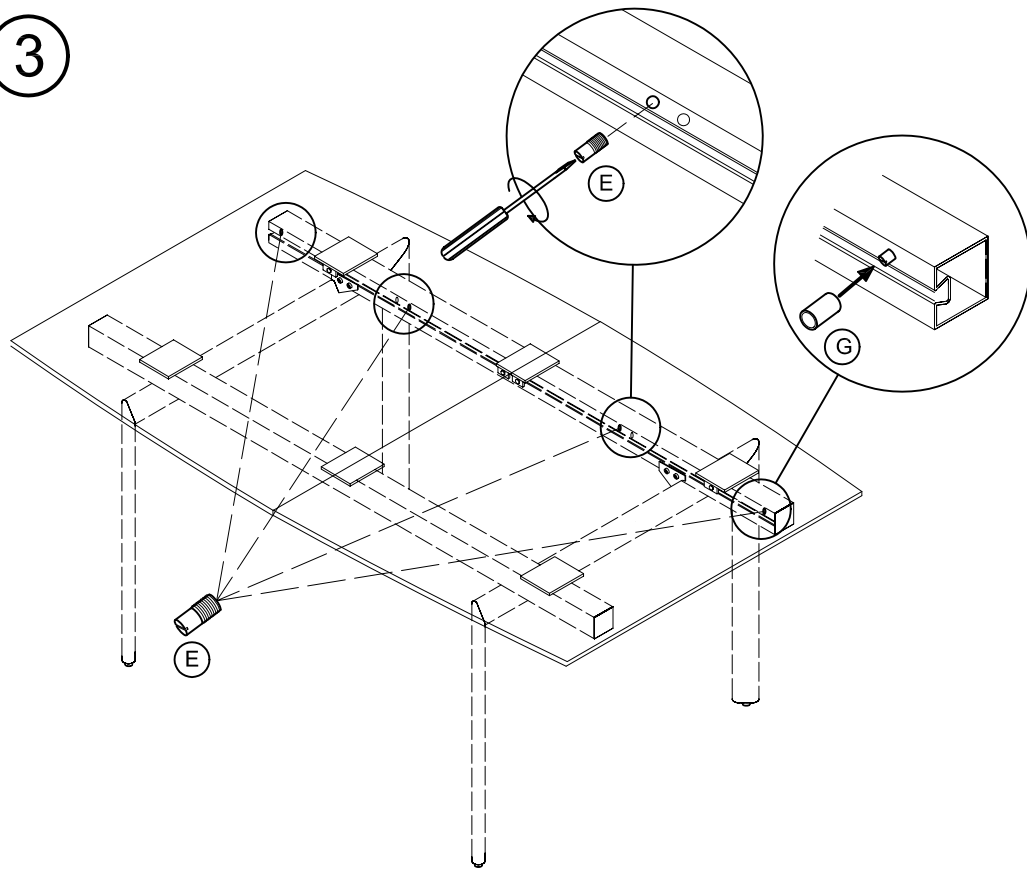

MONTAGEANLEITUNG

Instruction de montage
Instruction of installation
Istruzione di montaggio
Instrucciones de montaje

Kontrollnummer

4022.013 Siri Tisch Glas

1

2

benötigtes Werkzeug
outils nécessaires
tool necessary
attrezzi necessari
herramientas necesarias

3

4

5

*Tisch ausrichten
 pour ajuster la Table
 to levelling the table
 da regolare la tavola*