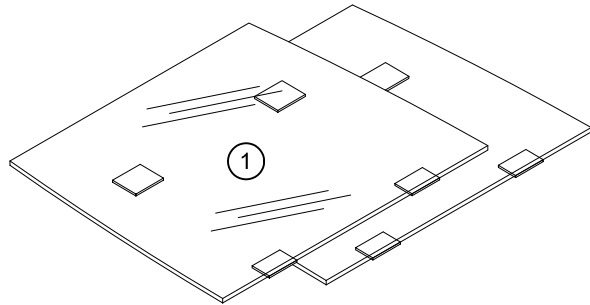

MONTAGEANLEITUNG

Instruction de montage
Instruction of installation
Istruzione di montaggio
Instrucciones de montaje

Kontrollnummer

4022.013 Siri Tisch Glas

1

2

benötigtes Werkzeug
outils nécessaires
tool necessary
attrezzi necessari
herramientas necesarias

3

4

5

*Tisch ausrichten
 pour ajuster la Table
 to levelling the table
 da regolare la tavola*