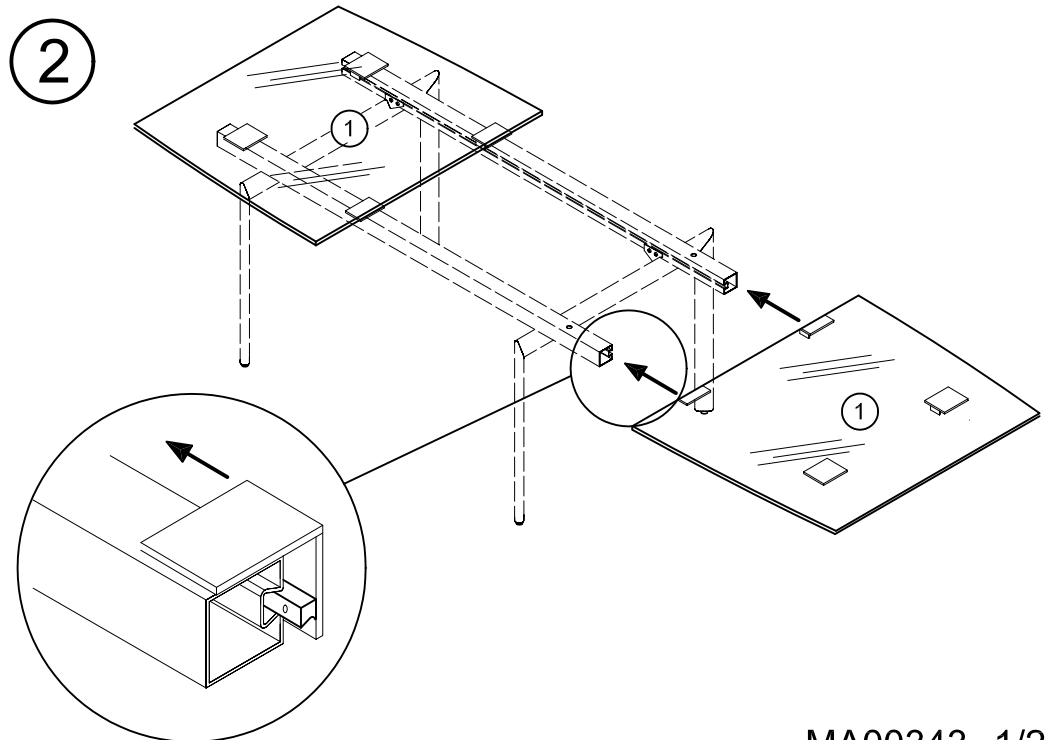

MONTAGEANLEITUNG

Instruction de montage
Instruction of installation
Istruzione di montaggio
Instrucciones de montaje

Kontrollnummer

4022.013 Siri Tisch Glas

1

2

benötigtes Werkzeug
outils nécessaires
tool necessary
attrezzi necessari
herramientas necesarias

3

4

5

*Tisch ausrichten
 pour ajuster la Table
 to levelling the table
 da regolare la tavola*