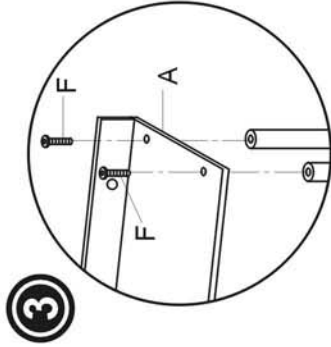

**AUBREY
CD REGAL
ETAGERE CD
SCAFFALE CD**

	1PC
	2PCS
	1PC
	2PCS
	18PCS
	12PCS
	12PCS
	2PCS
	2PCS
	1PC
	1 Person 1 Personne 1 Persona
	ca. 30 min.