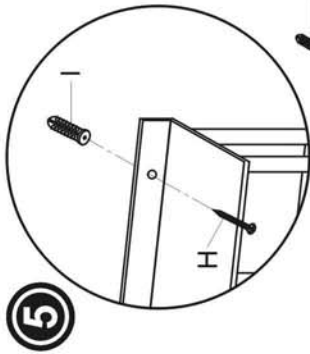

**AUBREY
CD REGAL
ETAGERE CD
SCAFFALE CD**

	1PC
	2PCS
	1PC
	2PCS
	18PCS
	12PCS
	12PCS
	2PCS
	2PCS
	1PC
	1 Person 1 Personne 1 Persona
	ca. 30 min.