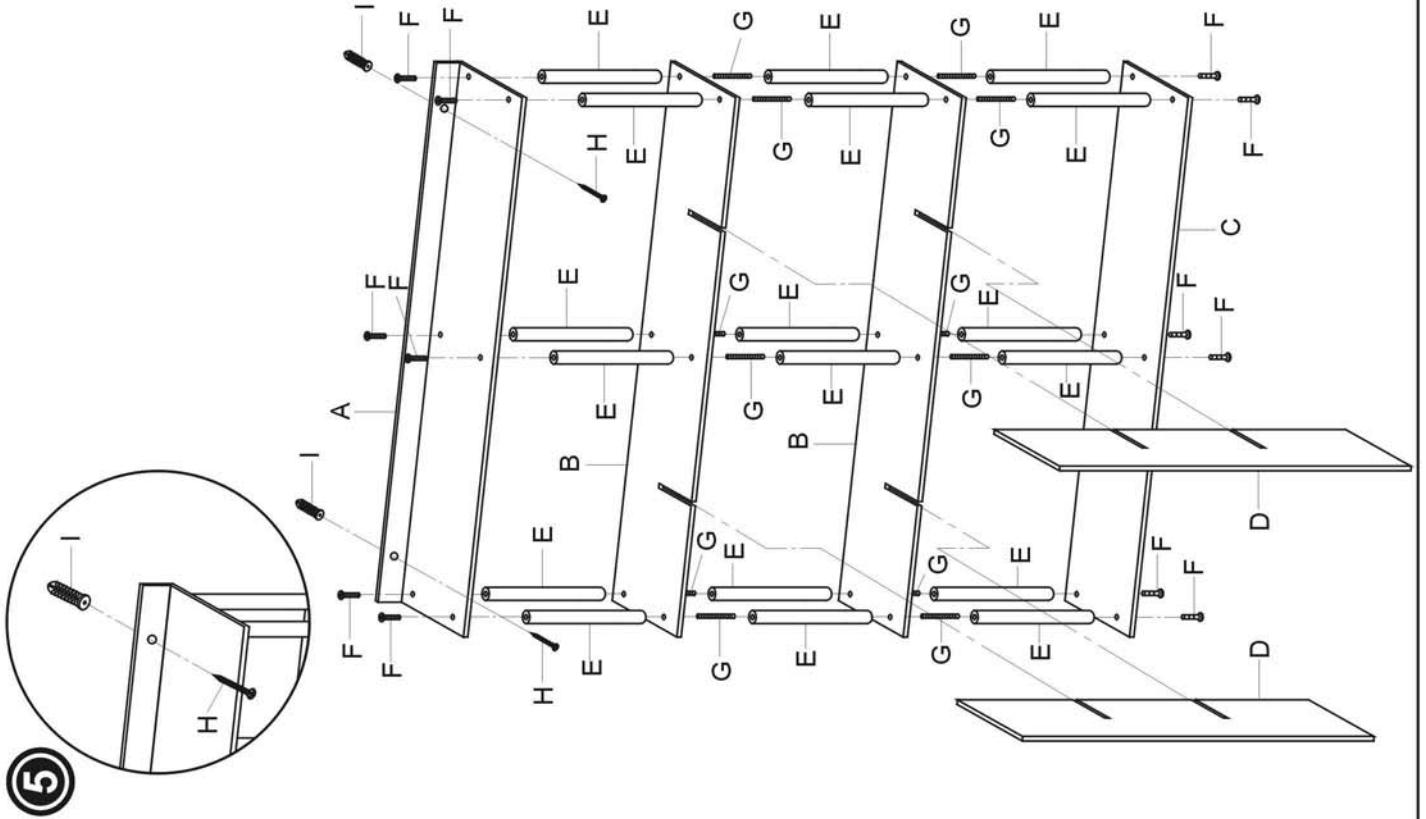

**AUBREY
CD REGAL
ETAGERE CD
SCAFFALE CD**

	1PC
	2PCS
	1PC
	2PCS
	18PCS
	12PCS
	12PCS
	2PCS
	2PCS
	1PC
	1 Person 1 Personne 1 Persona
	ca. 30 min.