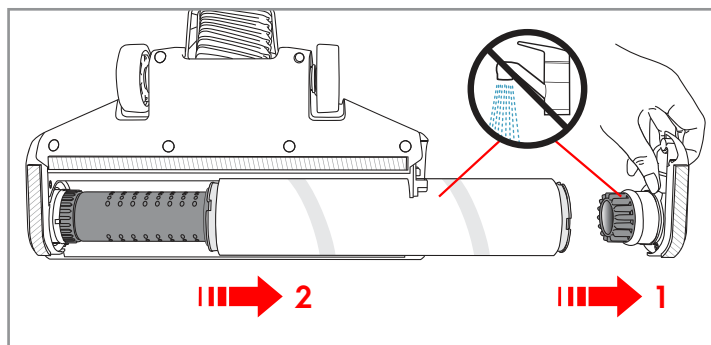

~ 45 min ~ 16 min

PUSH

Max → → Min

Car Kit
KIT 360+
PNC: 900 168 340

BedPro Mini
ZE 125
PNC: 900 168 0819

Filter
EF 150
PNC: 900 168 3748

www.electrolux.com

* Accessories may vary from model to model. | Les accessoires peuvent varier d'un modèle à l'autre. | Ausstattung und Zubehör kann je nach Modell variieren. | Accessorios kunnen per model verschillen. | Tilbehøren kan variere mellom olika modeller. | Lisävarusteet voivat vaihdella mallittain. | Tilbehør kan variere fra model til model. | Tilbehør kan variere fra modell til modell. | Los accesorios pueden variar según el modelo. | Os acessórios podem variar de modelo para modelo. | Gli accessori possono variare da modello a modello. | Τα εξαρτήματα ίσως διαφέρουν από μοντέλο σε μοντέλο. | Lisad võivad mudelist mudelisse varieeruda. | Priedai kitiems modeliams gali skirtis. | Akcesoria mogą się różnić w zależności od modelu. | Piederumi katram modelim var atšķirties. | Pfiislušenství se může u jednotlivých modelů lišit. | Doplnky sa môžu líšiť v závislosti od modelu. | Dodaci se mogu razlikovati kod određenih modela. | Nastavki se lahko glede na model razlikujejo. | Принадлежности могут отличаться от модели к модели. | Ці компоненти можуть відрзнятися залежно від моделі. | A tartozékok típusonként eltérőek lehetnek. | Accesoriiile pot diferi de la model la model. | Принадлежностите може да се различават според различните модели. | Aksesuarlar, modelden modele farklılık gösterebilir. | رجال لخدمه روم فلتيخت دي شاقولميا. | Додаци могу да се разликују у зависности од модела усовиљча.