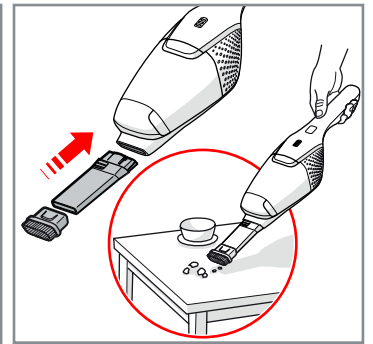

~ 45 min ~ 16 min

PUSH

Max → → Min

Car Kit
KIT 360+
PNC: 900 168 340

BedPro Mini
ZE 125
PNC: 900 168 0819

Filter
EF 150
PNC: 900 168 3748

www.electrolux.com

* Accessories may vary from model to model. | Les accessoires peuvent varier d'un modèle à l'autre. | Ausstattung und Zubehör kann je nach Modell variieren. | Accessorios kunnen per model verschillen. | Tilbehøren kan variere mellom olika modeller. | Lisävarusteet voivat vaihdella mallittain. | Tilbehør kan variere fra model til model. | Tilbehør kan variere fra modell til modell. | Los accesorios pueden variar según el modelo. | Os acessórios podem variar de modelo para modelo. | Gli accessori possono variare da modello a modello. | Τα εξαρτήματα ίσως διαφέρουν από μοντέλο σε μοντέλο. | Lisad võivad mudelist mudelisse varieeruda. | Priedai kitiems modeliams gali skirtis. | Akcesoria mogą się różnić w zależności od modelu. | Piederumi katram modelim var atšķirties. | Pfiislušenství se může u jednotlivých modelů lišit. | Doplnky sa môžu líšiť v závislosti od modelu. | Dodaci se mogu razlikovati kod određenih modela. | Nastavki se lahko glede na model razlikujejo. | Принадлежности могут отличаться от модели к модели. | Ці компоненти можуть відрзнятися залежно від моделі. | A tartozékok típusonként eltérőek lehetnek. | Accesoriiile pot diferi de la model la model. | Принадлежностите може да се различават според различните модели. | Aksesuarlar, modelden modele farklılık gösterebilir. | رجال لخدمه روم فلتيخت دي شاقولميا. | Додаци могу да се разликују у зависности од модела усовиљча.