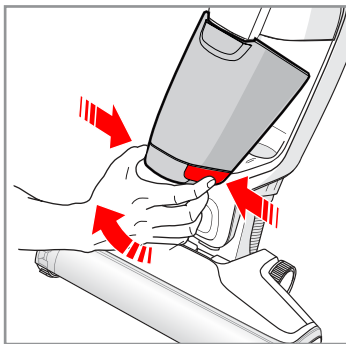

~ 45 min ~ 16 min

PUSH

Max → → Min

Car Kit
KIT 360+
PNC: 900 168 340

BedPro Mini
ZE 125
PNC: 900 168 0819

Filter
EF 150
PNC: 900 168 3748

www.electrolux.com

* Accessories may vary from model to model. | Les accessoires peuvent varier d'un modèle à l'autre. | Ausstattung und Zubehör kann je nach Modell variieren. | Accessorios kunnen per model verschillen. | Tilbehøren kan variere mellom olika modeller. | Lisävarusteet voivat vaihdella mallittain. | Tilbehør kan variere fra model til model. | Tilbehør kan variere fra modell til modell. | Los accesorios pueden variar según el modelo. | Os acessórios podem variar de modelo para modelo. | Gli accessori possono variare da modello a modello. | Τα εξαρτήματα ίσως διαφέρουν από μοντέλο σε μοντέλο. | Lisad võivad mudelist mudelisse varieeruda. | Priedai kitiems modeliams gali skirtis. | Akcesoria mogą się różnić w zależności od modelu. | Piederumi katram modelim var atšķirties. | Pfiislušenství se může u jednotlivých modelů lišit. | Doplnky sa môžu líšiť v závislosti od modelu. | Dodaci se mogu razlikovati kod određenih modela. | Nastavki se lahko glede na model razlikujejo. | Принадлежности могут отличаться от модели к модели. | Ці компоненти можуть відрзнятися залежно від моделі. | A tartozékok típusonként eltérőek lehetnek. | Accesoriiile pot diferi de la model la model. | Принадлежностите може да се различават според различните модели. | Aksesuarlar, modelden modele farklılık gösterebilir. | رجال لخدمه روم فلتيخت دي شاقولميا. | Додаци могу да се разликују у зависности од модела усовиљча.