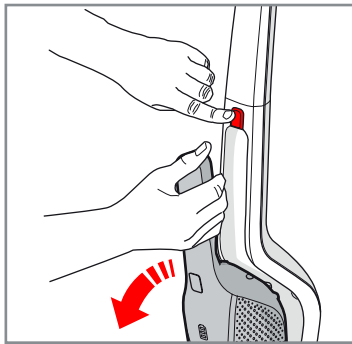

~ 45 min ~ 16 min

PUSH

Max → → Min

Car Kit
KIT 360+
PNC: 900 168 340

BedPro Mini
ZE 125
PNC: 900 168 0819

Filter
EF 150
PNC: 900 168 3748

www.electrolux.com

* Accessories may vary from model to model. | Les accessoires peuvent varier d'un modèle à l'autre. | Ausstattung und Zubehör kann je nach Modell variieren. | Accessorios kunnen per model verschillen. | Tilbehøren kan variere mellom olika modeller. | Lisävarusteet voivat vaihdella mallittain. | Tilbehør kan variere fra model til model. | Tilbehør kan variere fra modell til modell. | Los accesorios pueden variar según el modelo. | Os acessórios podem variar de modelo para modelo. | Gli accessori possono variare da modello a modello. | Τα εξαρτήματα ίσως διαφέρουν από μοντέλο σε μοντέλο. | Lisad võivad mudelist mudelisse varieeruda. | Priedai kitiems modeliams gali skirtis. | Akcesoria mogą się różnić w zależności od modelu. | Piederumi katram modelim var atšķirties. | Pfiislušenství se může u jednotlivých modelů lišit. | Doplnky sa môžu líšiť v závislosti od modelu. | Dodaci se mogu razlikovati kod određenih modela. | Nastavki se lahko glede na model razlikujejo. | Принадлежности могут отличаться от модели к модели. | Ці компоненти можуть відрзнятися залежно від моделі. | A tartozékok típusonként eltérőek lehetnek. | Accesoriiile pot diferi de la model la model. | Принадлежностите може да се различават според различните модели. | Aksesuarlar, modelden modele farklılık gösterebilir. | رجال لخدمه روم فلتيخت دي شاقولميا. | Додаци могу да се разликују у зависности од модела усовиљча.