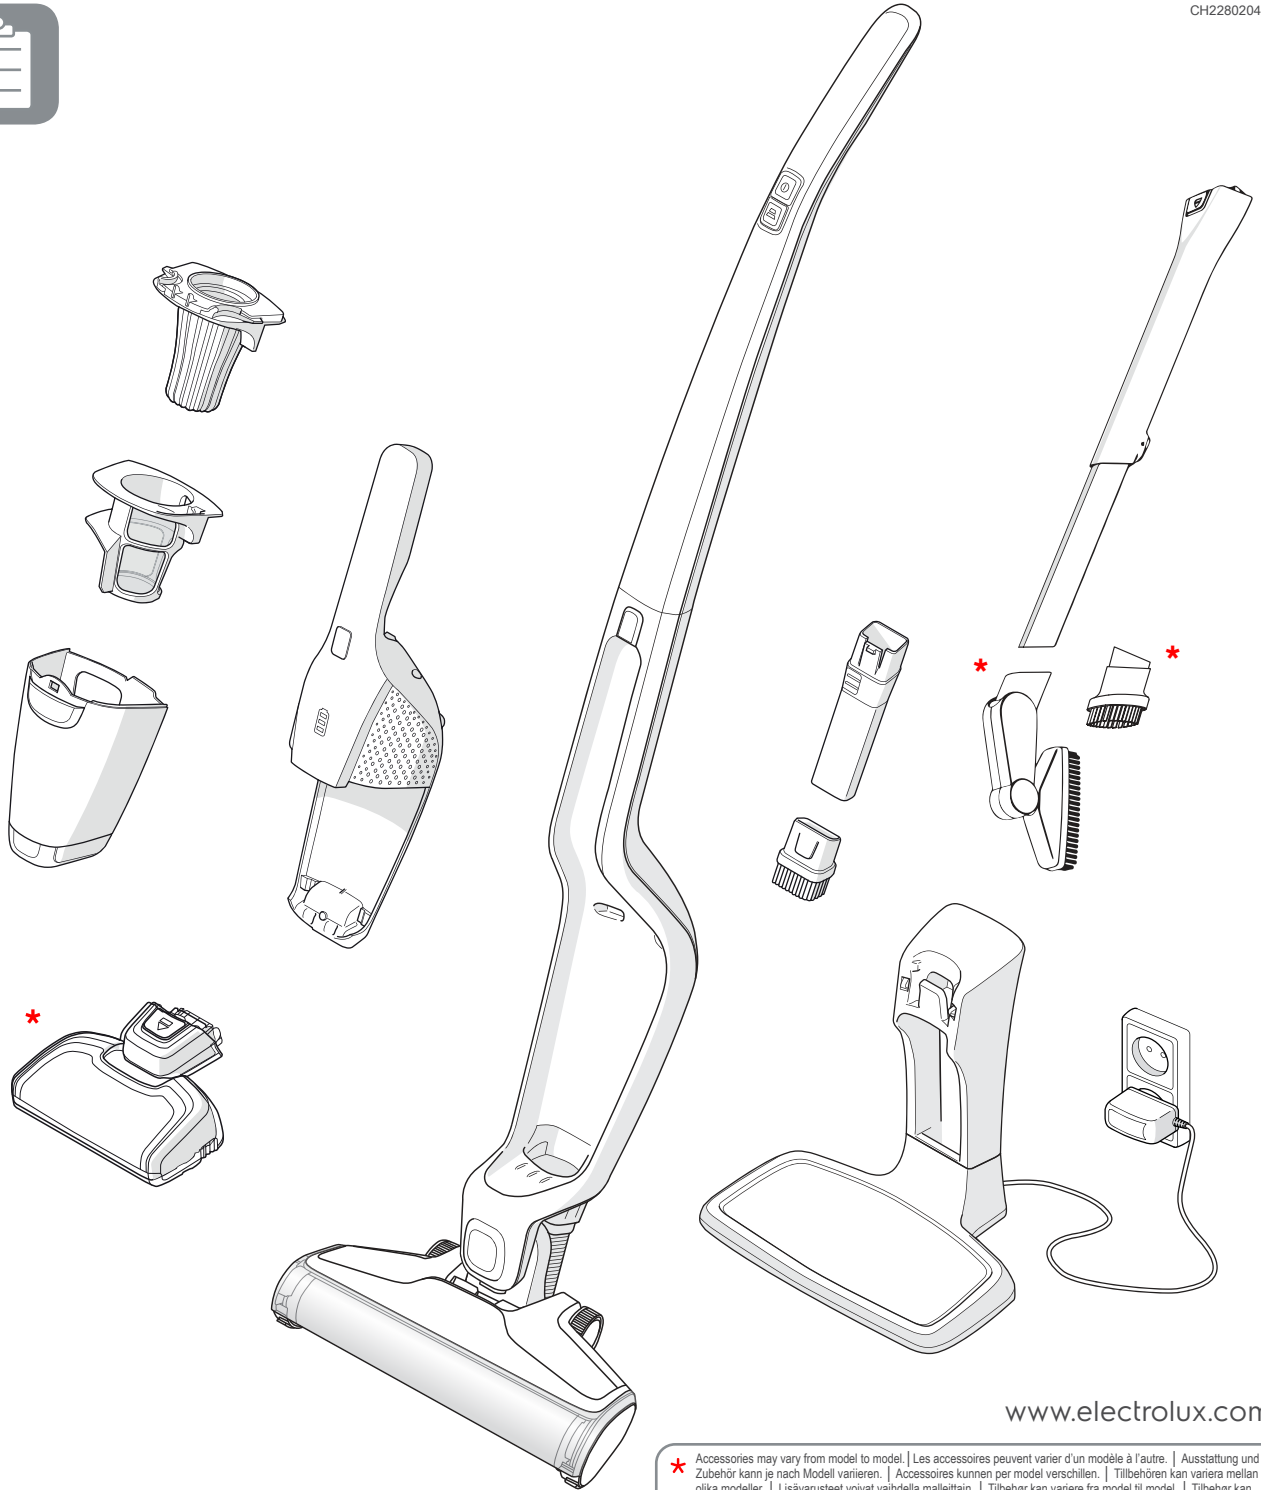

www.electrolux.com