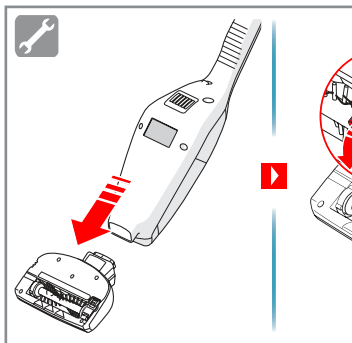

~ 45 min ~ 16 min

PUSH

Max → → Min

Car Kit
KIT 360+
PNC: 900 168 340

BedPro Mini
ZE 125
PNC: 900 168 0819

Filter
EF 150
PNC: 900 168 3748

www.electrolux.com

* Accessories may vary from model to model. | Les accessoires peuvent varier d'un modèle à l'autre. | Ausstattung und Zubehör kann je nach Modell variieren. | Accessorios kunnen per model verschillen. | Tilbehøren kan variere mellom olika modeller. | Lisävarusteet voivat vaihdella mallittain. | Tilbehør kan variere fra model til model. | Tilbehør kan variere fra modell til modell. | Los accesorios pueden variar según el modelo. | Os acessórios podem variar de modelo para modelo. | Gli accessori possono variare da modello a modello. | Τα εξαρτήματα ίσως διαφέρουν από μοντέλο σε μοντέλο. | Lisad võivad mudelist mudelisse varieeruda. | Priedai kitiems modeliams gali skirtis. | Akcesoria mogą się różnić w zależności od modelu. | Piederumi katram modelim var atšķirties. | Pfiislušenství se může u jednotlivých modelů lišit. | Doplnky sa môžu líšiť v závislosti od modelu. | Dodaci se mogu razlikovati kod određenih modela. | Nastavki se lahko glede na model razlikujejo. | Принадлежности могут отличаться от модели к модели. | Ці компоненти можуть відрзнятися залежно від моделі. | A tartozékok típusonként eltérőek lehetnek. | Accesoriiile pot diferi de la model la model. | Принадлежностите може да се различават според различните модели. | Aksesuarlar, modelden modele farklılık gösterebilir. | رجال لخدمه روم فلتيخت دي شاقولميا. | Додаци могу да се разликују у зависности од модела усовиљча.