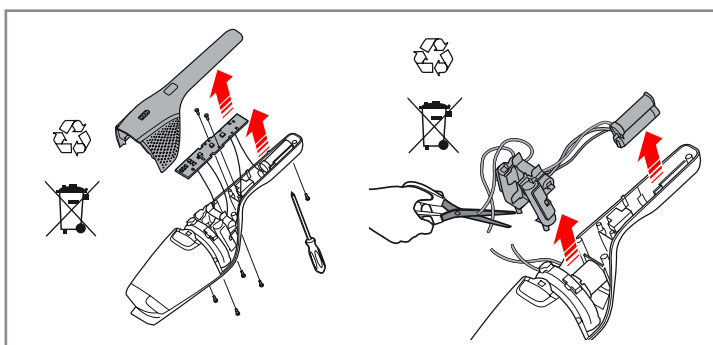

~ 45 min ~ 16 min

PUSH

Max → → Min

Car Kit
KIT 360+
PNC: 900 168 340

BedPro Mini
ZE 125
PNC: 900 168 0819

Filter
EF 150
PNC: 900 168 3748

www.electrolux.com

* Accessories may vary from model to model. | Les accessoires peuvent varier d'un modèle à l'autre. | Ausstattung und Zubehör kann je nach Modell variieren. | Accessorios kunnen per model verschillen. | Tilbehøren kan variere mellom olika modeller. | Lisävarusteet voivat vaihdella mallittain. | Tilbehør kan variere fra model til model. | Tilbehør kan variere fra modell til modell. | Los accesorios pueden variar según el modelo. | Os acessórios podem variar de modelo para modelo. | Gli accessori possono variare da modello a modello. | Τα εξαρτήματα ίσως διαφέρουν από μοντέλο σε μοντέλο. | Lisad võivad mudelist mudelisse varieeruda. | Priedai kitiems modeliams gali skirtis. | Akcesoria mogą się różnić w zależności od modelu. | Piederumi katram modelim var atšķirties. | Pfiislušenství se může u jednotlivých modelů lišit. | Doplnky sa môžu líšiť v závislosti od modelu. | Dodaci se mogu razlikovati kod određenih modela. | Nastavki se lahko glede na model razlikujejo. | Принадлежности могут отличаться от модели к модели. | Ці компоненти можуть відрзнятися залежно від моделі. | A tartozékok típusonként eltérőek lehetnek. | Accesoriiile pot diferi de la model la model. | Принадлежностите може да се различават според различните модели. | Aksesuarlar, modelden modele farklılık gösterebilir. | رجال لخدمه روم فلتيخت دي شاقولميا. | Додаци могу да се разликују у зависности од модела усовиљча.