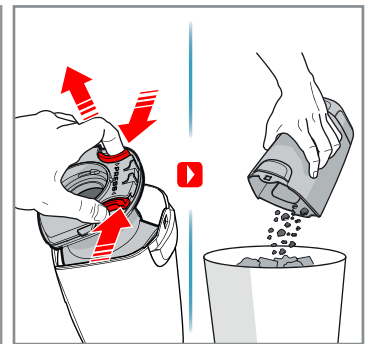

~ 45 min ~ 16 min

PUSH

Max → → Min

Car Kit
KIT 360+
PNC: 900 168 340

BedPro Mini
ZE 125
PNC: 900 168 0819

Filter
EF 150
PNC: 900 168 3748

www.electrolux.com

* Accessories may vary from model to model. | Les accessoires peuvent varier d'un modèle à l'autre. | Ausstattung und Zubehör kann je nach Modell variieren. | Accessorios kunnen per model verschillen. | Tilbehøren kan variere mellom olika modeller. | Lisävarusteet voivat vaihdella mallittain. | Tilbehør kan variere fra model til model. | Tilbehør kan variere fra modell til modell. | Los accesorios pueden variar según el modelo. | Os acessórios podem variar de modelo para modelo. | Gli accessori possono variare da modello a modello. | Τα εξαρτήματα ίσως διαφέρουν από μοντέλο σε μοντέλο. | Lisad võivad mudelist mudelisse varieeruda. | Priedai kitiems modeliams gali skirtis. | Akcesoria mogą się różnić w zależności od modelu. | Piederumi katram modelim var atšķirties. | Pfiislušenství se může u jednotlivých modelů lišit. | Doplnky sa môžu líšiť v závislosti od modelu. | Dodaci se mogu razlikovati kod određenih modela. | Nastavki se lahko glede na model razlikujejo. | Принадлежности могут отличаться от модели к модели. | Ці компоненти можуть відрзнятися залежно від моделі. | A tartozékok típusonként eltérőek lehetnek. | Accesoriiile pot diferi de la model la model. | Принадлежностите може да се различават според различните модели. | Aksesuarlar, modelden modele farklılık gösterebilir. | رجال لخدمه روم فلتيخت دي شاقولميا. | Додаци могу да се разликују у зависности од модела усовиљча.