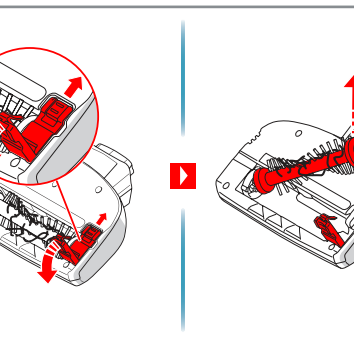

~ 45 min ~ 16 min

PUSH

Max → → Min

Car Kit
KIT 360+
PNC: 900 168 340

BedPro Mini
ZE 125
PNC: 900 168 0819

Filter
EF 150
PNC: 900 168 3748

www.electrolux.com

* Accessories may vary from model to model. | Les accessoires peuvent varier d'un modèle à l'autre. | Ausstattung und Zubehör kann je nach Modell variieren. | Accessorios kunnen per model verschillen. | Tilbehøren kan variere mellom olika modeller. | Lisävarusteet voivat vaihdella mallittain. | Tilbehør kan variere fra model til model. | Tilbehør kan variere fra modell til modell. | Los accesorios pueden variar según el modelo. | Os acessórios podem variar de modelo para modelo. | Gli accessori possono variare da modello a modello. | Τα εξαρτήματα ίσως διαφέρουν από μοντέλο σε μοντέλο. | Lisad võivad mudelist mudelisse varieeruda. | Priedai kitiems modeliams gali skirtis. | Akcesoria mogą się różnić w zależności od modelu. | Piederumi katram modelim var atšķirties. | Pfiislušenství se může u jednotlivých modelů lišit. | Doplnky sa môžu líšiť v závislosti od modelu. | Dodaci se mogu razlikovati kod određenih modela. | Nastavki se lahko glede na model razlikujejo. | Принадлежности могут отличаться от модели к модели. | Ці компоненти можуть відрзнятися залежно від моделі. | A tartozékok típusonként eltérőek lehetnek. | Accesoriiile pot diferi de la model la model. | Принадлежностите може да се различават според различните модели. | Aksesuarlar, modelden modele farklılık gösterebilir. | رجال لخدمه روم فلتيخت دي شاقولميا. | Додаци могу да се разликују у зависности од модела усовиљча.