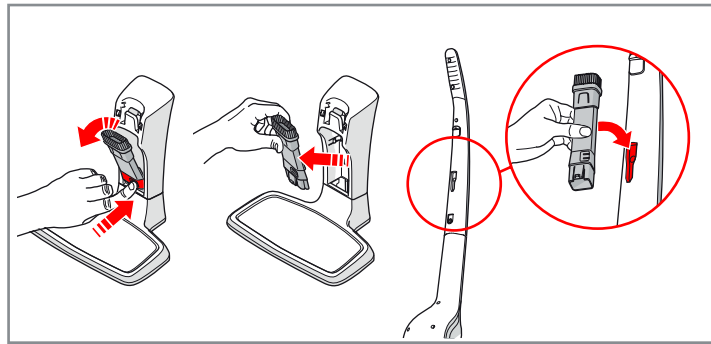

~ 45 min ~ 16 min

PUSH

Max → → Min

Car Kit
KIT 360+
PNC: 900 168 340

BedPro Mini
ZE 125
PNC: 900 168 0819

Filter
EF 150
PNC: 900 168 3748

www.electrolux.com

* Accessories may vary from model to model. | Les accessoires peuvent varier d'un modèle à l'autre. | Ausstattung und Zubehör kann je nach Modell variieren. | Accessorios kunnen per model verschillen. | Tilbehøren kan variere mellom olika modeller. | Lisävarusteet voivat vaihdella mallittain. | Tilbehør kan variere fra model til model. | Tilbehør kan variere fra modell til modell. | Los accesorios pueden variar según el modelo. | Os acessórios podem variar de modelo para modelo. | Gli accessori possono variare da modello a modello. | Τα εξαρτήματα ίσως διαφέρουν από μοντέλο σε μοντέλο. | Lisad võivad mudelist mudelisse varieeruda. | Priedai kitiems modeliams gali skirtis. | Akcesoria mogą się różnić w zależności od modelu. | Piederumi katram modelim var atšķirties. | Pfiislušenství se může u jednotlivých modelů lišit. | Doplnky sa môžu líšiť v závislosti od modelu. | Dodaci se mogu razlikovati kod određenih modela. | Nastavki se lahko glede na model razlikujejo. | Принадлежности могут отличаться от модели к модели. | Ці компоненти можуть відрзнятися залежно від моделі. | A tartozékok típusonként eltérőek lehetnek. | Accesoriiile pot diferi de la model la model. | Принадлежностите може да се различават според различните модели. | Aksesuarlar, modelden modele farklılık gösterebilir. | رجال لخدمه روم فلتيخت دي شاقولميا. | Додаци могу да се разликују у зависности од модела усовиљча.