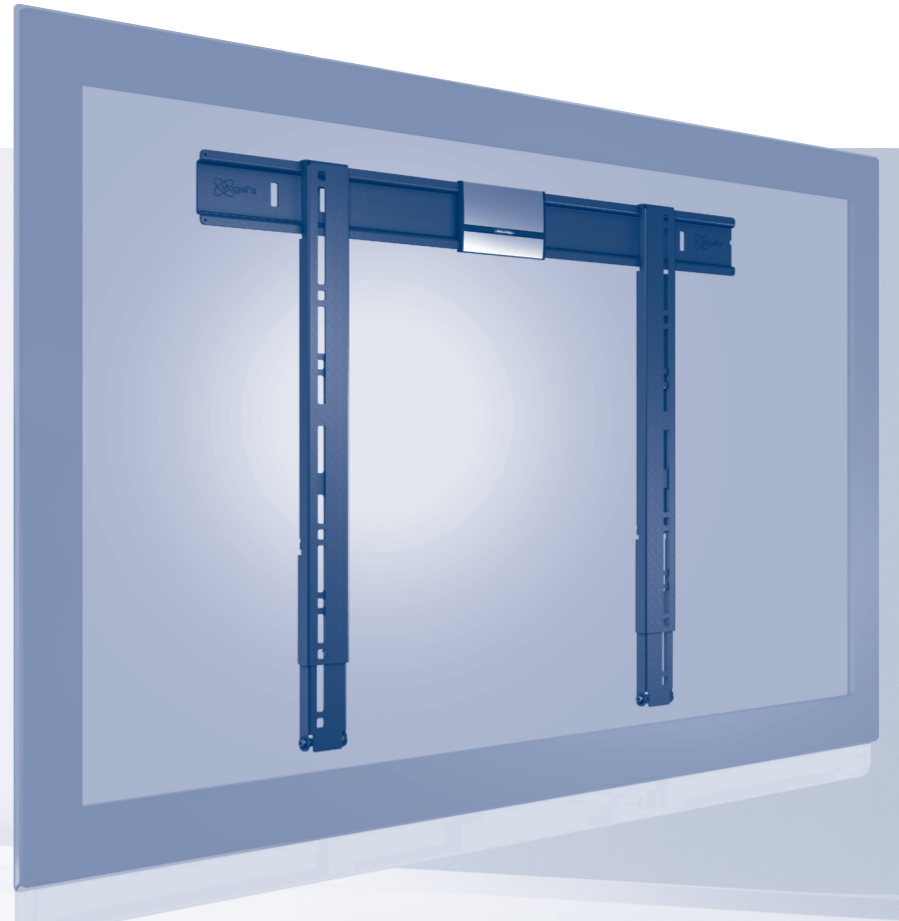

Mounting instructions	Istruzioni di montaggio	и установка	Instrucțiuni de montaj
Montageanleitung	Manual de montagem	Návod k montáži	Вказівки по монтажі
Consignes d'installation	Montageföreskrifter	Návod na montáž	設置の説明書
Montagevoorschrift	Instrukcja montażu	Szerelési előírás	挂壁操作指南
Instrucciones de montaje	Инструкция по сборке	Montaj klavuzu	

THIN 305
FIXED WALL
SUPPORT

- Important
- Wichtig
- Important
- Belangrijk
- Importante
- Importante
- Important
- Важно
- Důležité
- Dôležité
- Fontos
- Önemli
- Important

Для монтажу необхідно 2 людини Important

- Важливо
- 重要
- 重要

- 2 persons required
- Zwei Personen erforderlich
- Nécessite deux personnes
- 2 personen
- Se precisan dos personas
- E' richiesta la presenza di due persone
- Requer duas pessoas
- Två personer erfordras
- Konieczne dwie osoby
- Нужны два человека
- Montáž vyžaduje 2 osoby
- Montáž vyžaduje 2 osoby
- Két személy szükséges
- Iki kişi gerekli
- Este nevoie de două persoane
- Для монтажу необхідно 2 людини
- Необходими са двама души
- 二人作業
- 需要两个人操作

DESIGNED & ENGINEERED
IN THE NETHERLANDS
MADE IN THE P.R.C.
VOGEL'S PRODUCTS BV
NL 5628 DB EINDHOVEN
WWW.VOGELS.COM