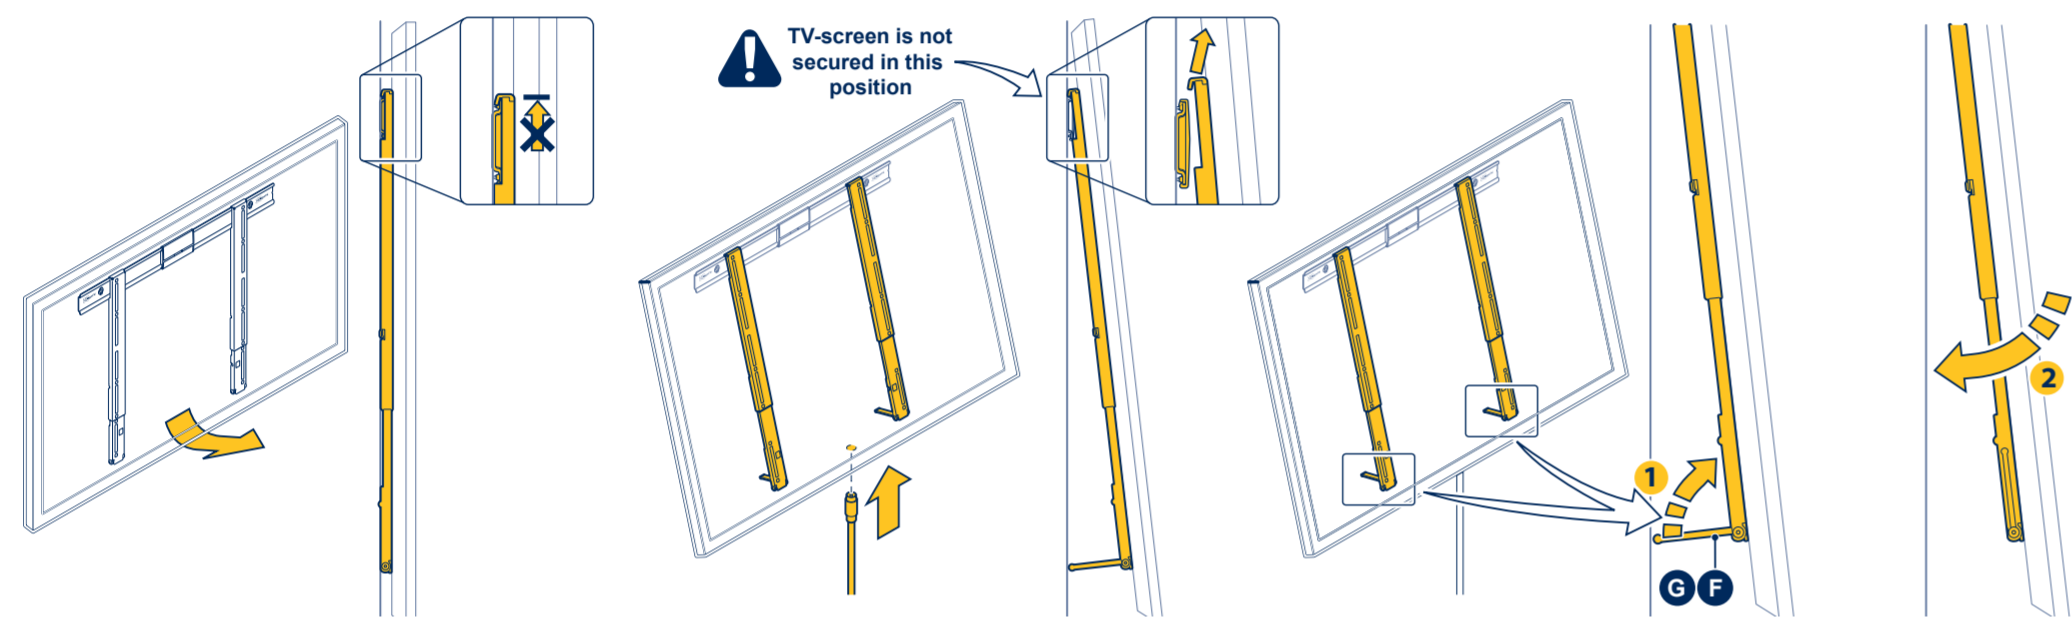

3 3.1

DONE

EASY ACCESS CABLE SERVICE POSITIONING

REMOVE TV FROM WALL MOUNT

- TV von Wandhalter nehmen
- Retirer le téléviseur du support mural
- TV van muursupport afhalen
- Quite el televisor del sistema de montaje en la pared
- Rimozione della TV dal sistema di fissaggio a parete
- Retire a TV do suporte da parede
- Avlägsna TV:n från väggmonteringen
- Zdejmij telewizor ze ściennego uchwyty
- Снятие телевизора с устройства для настенного крепления
- Sejmuti televizoru z drżaku na stěnu
- Zvesenie televizora z držiaka na stenu
- A TV eltávolítása a fal tartóról
- TV'yi duvar dayanağından çıkartın
- Îndepărtați televizorul de pe suportul de perete
- Зняття телевизора з кронштейна на стіні
- Откачване на телевизора от стойката за стена
- テレビをウォールマウントから取り外す
- 将电视机 (TV) 从墙架上取下

THIN 305
FIXED WALL
SUPPORT

- Important
- Wichtig
- Important
- Belangrijk
- Importante
- Importante
- Important
- Важно
- Důležité
- Dôležité
- Fontos
- Önemli
- Important

Для монтажу необхідно 2 людини Important