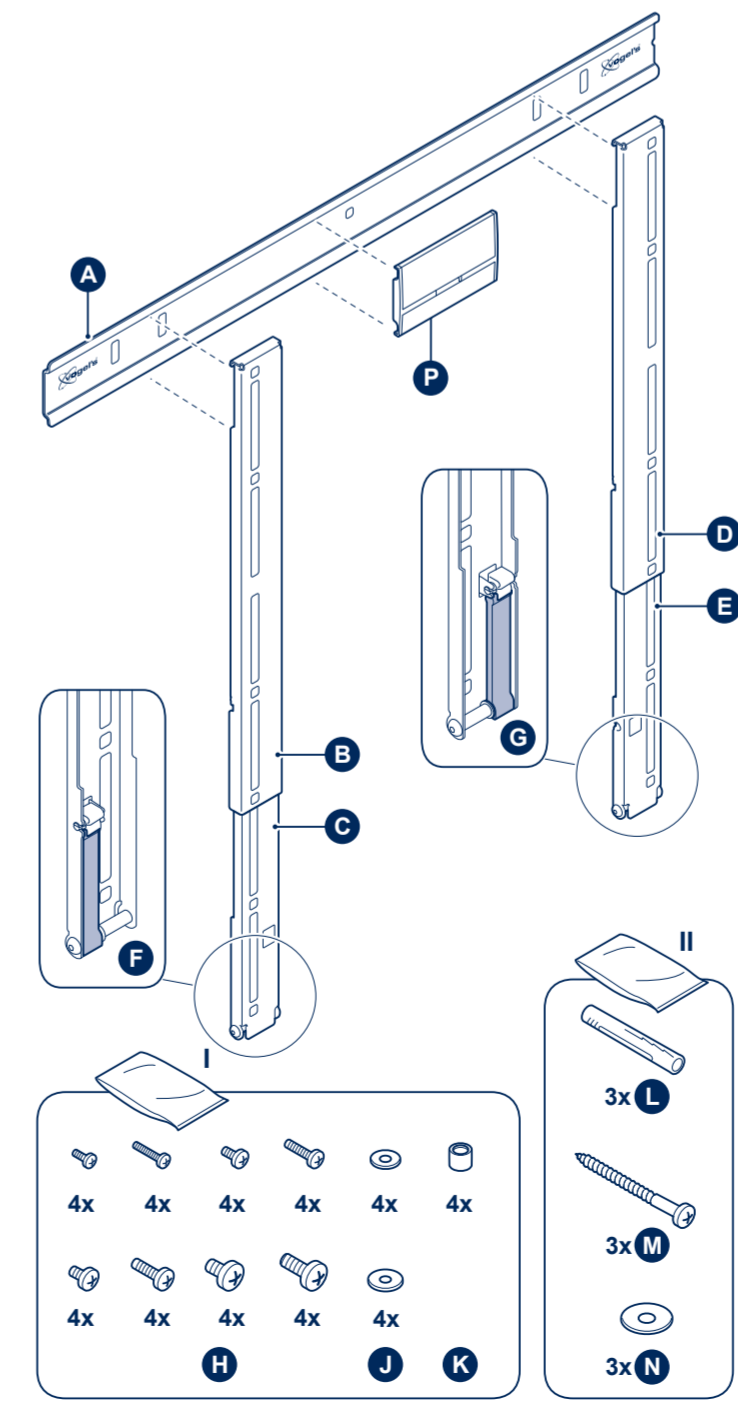

3 3.1

DONE

EASY ACCESS CABLE SERVICE POSITIONING

REMOVE TV FROM WALL MOUNT

- TV von Wandhalter nehmen
- Retirer le téléviseur du support mural
- TV van muursupport afhalen
- Quite el televisor del sistema de montaje en la pared
- Rimozione della TV dal sistema di fissaggio a parete
- Retire a TV do suporte da parede
- Avlägsna TV:n från väggmonteringen
- Zdejmij telewizor ze ściennego uchwyty
- Снятие телевизора с устройства для настенного крепления
- Sejmuti televizoru z drżaku na stěnu
- Zvesenie televizora z držiaka na stenu
- A TV eltávolítása a fal tartóról
- TV'yi duvar dayanağından çıkartın
- Îndepărtați televizorul de pe suportul de perete
- Зняття телевизора з кронштейна на стіні
- Откачване на телевизора от стойката за стена
- テレビをウォールマウントから取り外す
- 将电视机 (TV) 从墙架上取下

PARTS INCLUDED

TOOLS REQUIRED NOT INCLUDED

1 2 3 MOUNTING INSTRUCTIONS

Vogel's Holding BV 2010 © all rights reserved. Visit www.vogels.com for more information

Mounting instructions	Istruzioni di montaggio	и установка	Instrucțiuni de montaj
Montageanleitung	Manual de montagem	Návod k montáži	Вказівки по монтажі
Consignes d'installation	Montageföreskrifter	Návod na montáž	設置の説明書
Montagevoorschrift	Instrukcja montażu	Szerelési előírás	挂壁操作指南
Instrucciones de montaje	Инструкция по сборке	Montaj klavuzu	

THIN 305
FIXED WALL
SUPPORT

- Important
- Wichtig
- Important
- Belangrijk
- Importante
- Importante
- Important
- Важно
- Důležité
- Dôležité
- Fontos
- Önemli
- Important

Для монтажу необхідно 2 людини Important