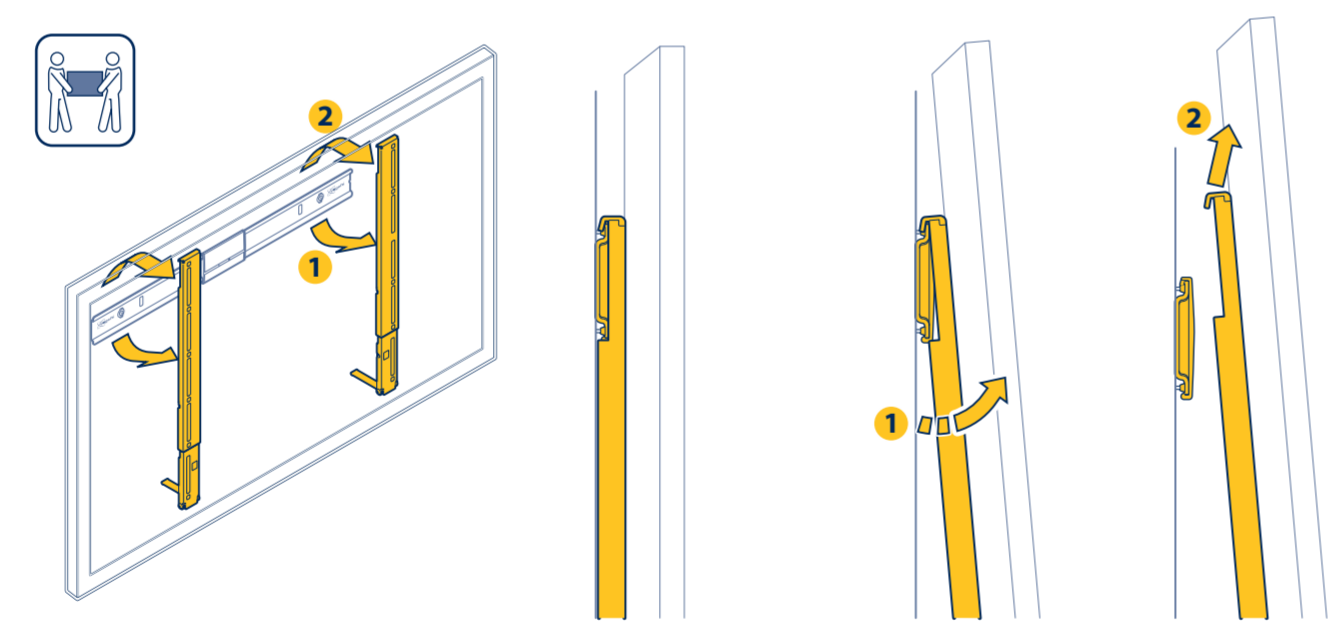

3 3.1

DONE

EASY ACCESS CABLE SERVICE POSITIONING

REMOVE TV FROM WALL MOUNT

- TV von Wandhalter nehmen
- Retirer le téléviseur du support mural
- TV van muursupport afhalen
- Quite el televisor del sistema de montaje en la pared
- Rimozione della TV dal sistema di fissaggio a parete
- Retire a TV do suporte da parede
- Avlägsna TV:n från väggmonteringen
- Zdejmij telewizor ze ściennego uchwyty
- Снятие телевизора с устройства для настенного крепления
- Sejmuti televizoru z drżaku na stěnu
- Zvesenie televizora z držiaka na stenu
- A TV eltávolítása a fal tartóról
- TV'yi duvar dayanağından çıkartın
- Îndepărtați televizorul de pe suportul de perete
- Зняття телевизора з кронштейна на стіні
- Откачване на телевизора от стойката за стена
- テレビをウォールマウントから取り外す
- 将电视机 (TV) 从墙架上取下

THIN 305
FIXED WALL
SUPPORT

- Important
- Wichtig
- Important
- Belangrijk
- Importante
- Importante
- Important
- Важно
- Důležité
- Dôležité
- Fontos
- Önemli
- Important

Для монтажу необхідно 2 людини Important