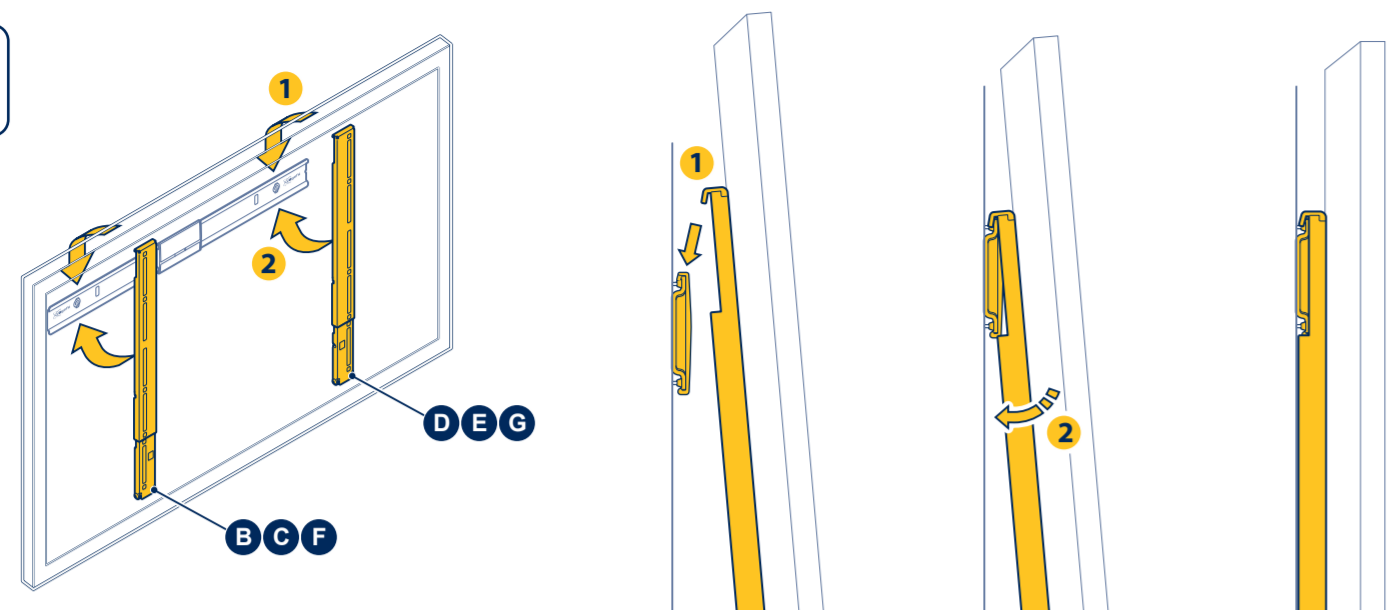

3 3.1

DONE

EASY ACCESS CABLE SERVICE POSITIONING

REMOVE TV FROM WALL MOUNT

- TV von Wandhalter nehmen
- Retirer le téléviseur du support mural
- TV van muursupport afhalen
- Quite el televisor del sistema de montaje en la pared
- Rimozione della TV dal sistema di fissaggio a parete
- Retire a TV do suporte da parede
- Avlägsna TV:n från väggmonteringen
- Zdejmij telewizor ze ściennego uchwyty
- Снятие телевизора с устройства для настенного крепления
- Sejmuti televizoru z drżaku na stěnu
- Zvesenie televizora z držiaka na stenu
- A TV eltávolítása a fal tartóról
- TV'yi duvar dayanağından çıkartın
- Îndepărtați televizorul de pe suportul de perete
- Зняття телевизора з кронштейна на стіні
- Откачване на телевизора от стойката за стена
- テレビをウォールマウントから取り外す
- 将电视机 (TV) 从墙架上取下

THIN 305
FIXED WALL
SUPPORT

- Important
- Wichtig
- Important
- Belangrijk
- Importante
- Importante
- Important
- Важно
- Důležité
- Dôležité
- Fontos
- Önemli
- Important

Для монтажу необхідно 2 людини Important