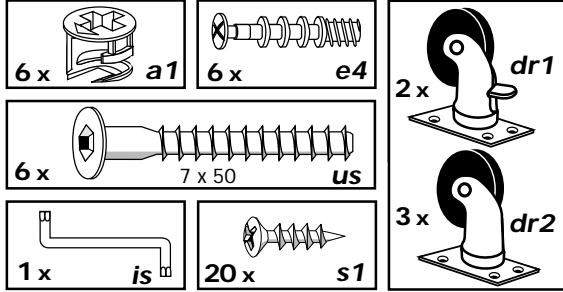

**Montageanleitung** Notice de montage  
**Assembly instructions** Istruzioni di montaggio

Beschläge  
Fittings

Ferrures pour meubles  
Ferrature

**Variant 10**

Art.Nr.- 205 - 010

**80 kg.  
max.**

Sie brauchen:  
you need: