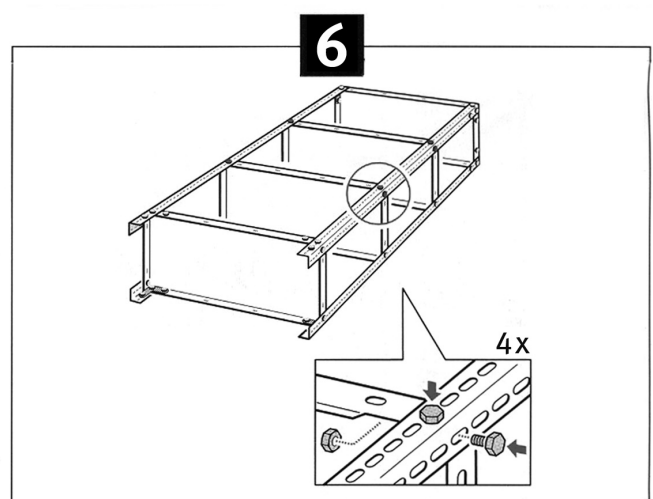

180 x 80 x 35 cm**Dimensioni**

(lunghezza x larghezza x profondità)

Belastbarkeit pro Boden

Capacité de charge par tablette

Capacità di carico per piani

50 kg

Farbe **verzinkt**

Couleur **galvanisée**

M-INFO LINE
CH-0848 84 0848
www.migros.ch

DO IT+GARDEN
MIGROS

LYON

Schraubregal Étagère boulonnée Scaffale avvitabile

Zur Vermeidung von Verletzungen empfehlen wir bei der Montage das Tragen von Handschuhen! Für eine optimale Stabilität sollte das Regal mit zwei Schrauben an einer Wand befestigt werden (9).