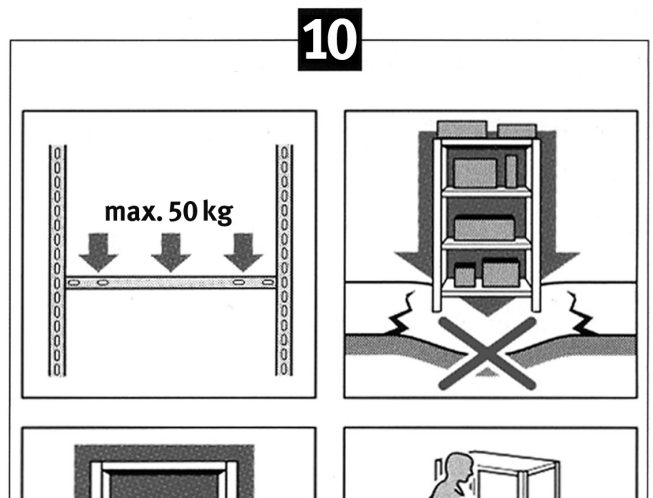

180 x 80 x 35 cm**Dimensioni**

(lunghezza x larghezza x profondità)

Belastbarkeit pro Boden

Capacité de charge par tablette

Capacità di carico per piani

50 kg

Farbe **verzinkt**

Couleur **galvanisée**

M-INFO LINE
CH-0848 84 0848
www.migros.ch

DO IT+GARDEN
MIGROS

LYON

Schraubregal Étagère boulonnée Scaffale avvitabile

Zur Vermeidung von Verletzungen empfehlen wir bei der Montage das Tragen von Handschuhen! Für eine optimale Stabilität sollte das Regal mit zwei Schrauben an einer Wand befestigt werden (9).