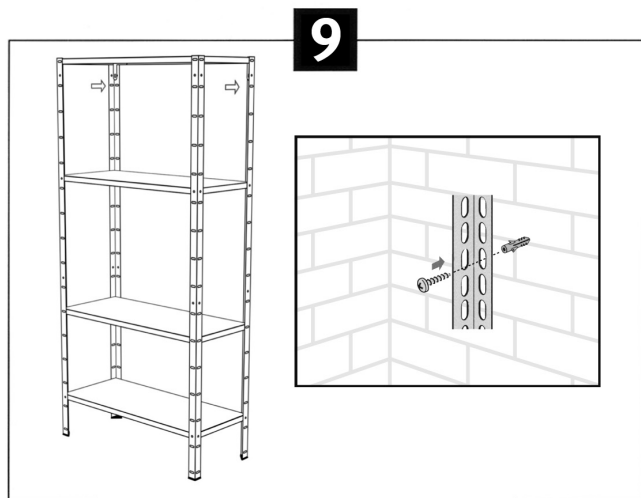

180 x 80 x 35 cm**Dimensioni**

(lunghezza x larghezza x profondità)

Belastbarkeit pro Boden

Capacité de charge par tablette

Capacità di carico per piani

50 kg

Farbe **verzinkt**

Couleur **galvanisée**

M-INFO LINE
CH-0848 84 0848
www.migros.ch

DO IT+GARDEN
MIGROS

LYON

Schraubregal Étagère boulonnée Scaffale avvitabile

Zur Vermeidung von Verletzungen empfehlen wir bei der Montage das Tragen von Handschuhen! Für eine optimale Stabilität sollte das Regal mit zwei Schrauben an einer Wand befestigt werden (9).