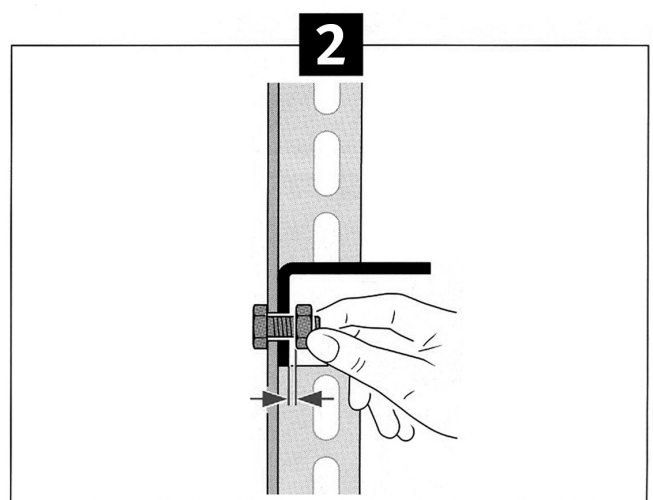

M-INFO LINE
CH-0848 84 0848
www.migros.ch

DO IT+GARDEN
MIGROS

LYON

Schraubregal Étagère boulonnée Scaffale avvitabile

Zur Vermeidung von Verletzungen empfehlen wir bei der Montage das Tragen von Handschuhen! Für eine optimale Stabilität sollte das Regal mit zwei Schrauben an einer Wand befestigt werden (9).