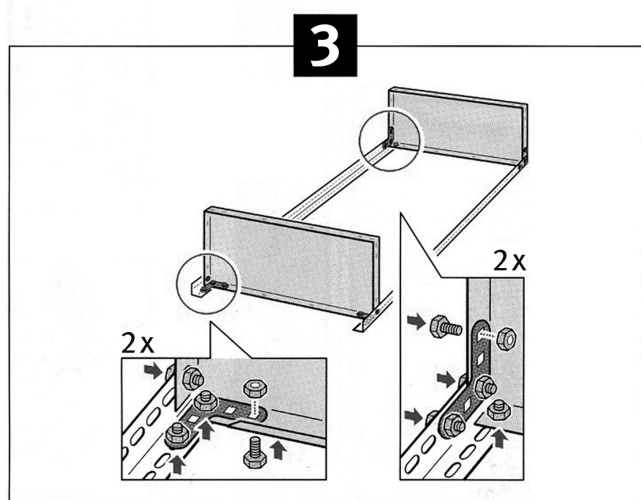

M-INFO LINE
CH-0848 84 0848
www.migros.ch

DO IT+GARDEN
MIGROS

LYON

Schraubregal Étagère boulonnée Scaffale avvitabile

Zur Vermeidung von Verletzungen empfehlen wir bei der Montage das Tragen von Handschuhen! Für eine optimale Stabilität sollte das Regal mit zwei Schrauben an einer Wand befestigt werden (9).