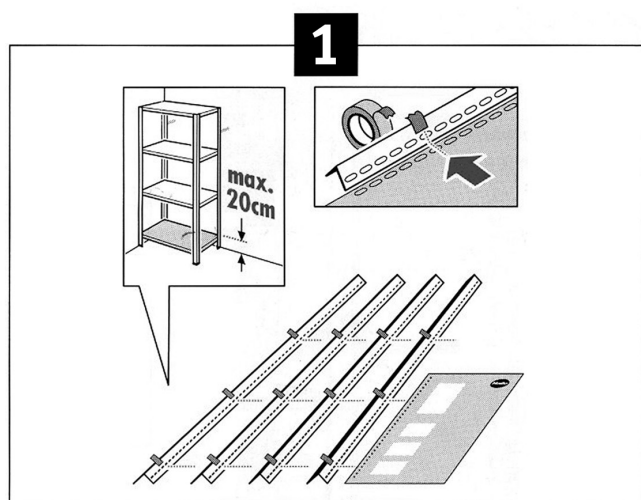

180 x 80 x 35 cm**Dimensioni**

(lunghezza x larghezza x profondità)

Belastbarkeit pro Boden

Capacité de charge par tablette

Capacità di carico per piani

50 kg

Farbe **verzinkt**

Couleur **galvanisée**

M-INFO LINE
CH-0848 84 0848
www.migros.ch

DO IT+GARDEN
MIGROS

LYON

Schraubregal Étagère boulonnée Scaffale avvitabile

Zur Vermeidung von Verletzungen empfehlen wir bei der Montage das Tragen von Handschuhen! Für eine optimale Stabilität sollte das Regal mit zwei Schrauben an einer Wand befestigt werden (9).