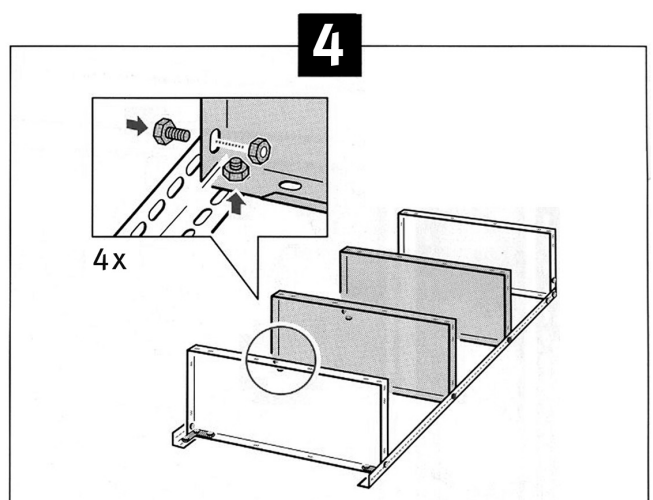

180 x 80 x 35 cm**Dimensioni**

(lunghezza x larghezza x profondità)

Belastbarkeit pro Boden

Capacité de charge par tablette

Capacità di carico per piani

50 kg

Farbe **verzinkt**

Couleur **galvanisée**

M-INFO LINE
CH-0848 84 0848
www.migros.ch

DO IT+GARDEN
MIGROS

LYON

Schraubregal Étagère boulonnée Scaffale avvitabile

Zur Vermeidung von Verletzungen empfehlen wir bei der Montage das Tragen von Handschuhen! Für eine optimale Stabilität sollte das Regal mit zwei Schrauben an einer Wand befestigt werden (9).