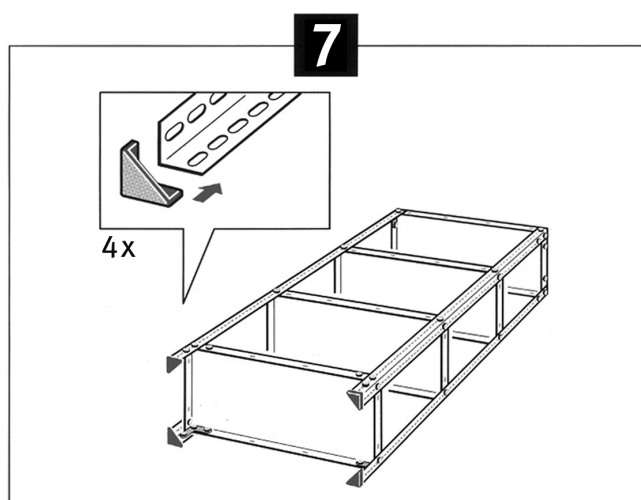

180 x 80 x 35 cm**Dimensioni**

(lunghezza x larghezza x profondità)

Belastbarkeit pro Boden

Capacité de charge par tablette

Capacità di carico per piani

50 kg

Farbe **verzinkt**

Couleur **galvanisée**

M-INFO LINE
CH-0848 84 0848
www.migros.ch

DO IT+GARDEN
MIGROS

LYON

Schraubregal Étagère boulonnée Scaffale avvitabile

Zur Vermeidung von Verletzungen empfehlen wir bei der Montage das Tragen von Handschuhen! Für eine optimale Stabilität sollte das Regal mit zwei Schrauben an einer Wand befestigt werden (9).