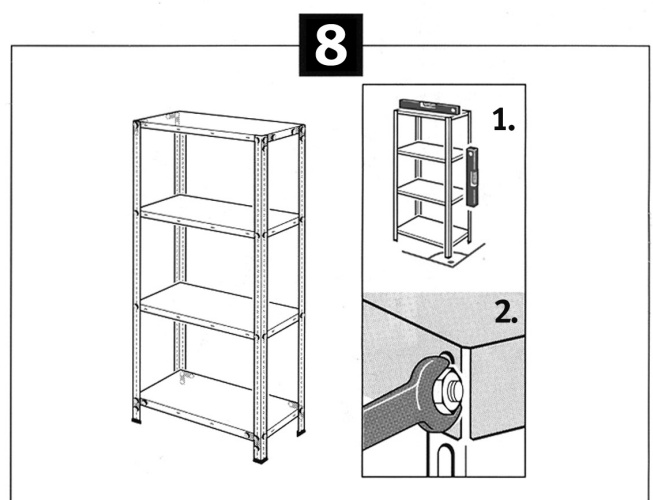

180 x 80 x 35 cm**Dimensioni**

(lunghezza x larghezza x profondità)

Belastbarkeit pro Boden

Capacité de charge par tablette

Capacità di carico per piani

50 kg

Farbe **verzinkt**

Couleur **galvanisée**

M-INFO LINE
CH-0848 84 0848
www.migros.ch

DO IT+GARDEN
MIGROS

LYON

Schraubregal Étagère boulonnée Scaffale avvitabile

Zur Vermeidung von Verletzungen empfehlen wir bei der Montage das Tragen von Handschuhen! Für eine optimale Stabilität sollte das Regal mit zwei Schrauben an einer Wand befestigt werden (9).