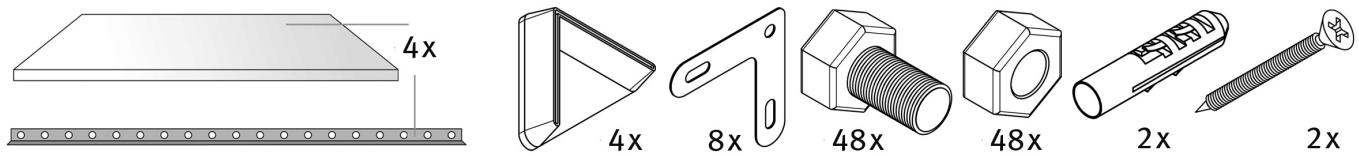

180 x 80 x 35 cm**Dimensioni**

(lunghezza x larghezza x profondità)

Belastbarkeit pro Boden

Capacité de charge par tablette

Capacità di carico per piani

50 kg

Farbe **verzinkt**

Couleur **galvanisée**

M-INFO LINE
CH-0848 84 0848
www.migros.ch

DO IT+GARDEN
MIGROS

LYON

Schraubregal Étagère boulonnée Scaffale avvitabile

Zur Vermeidung von Verletzungen empfehlen wir bei der Montage das Tragen von Handschuhen! Für eine optimale Stabilität sollte das Regal mit zwei Schrauben an einer Wand befestigt werden (9).