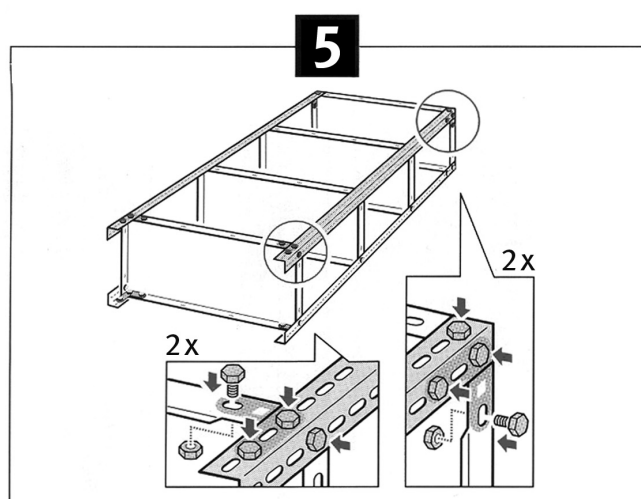

180 x 80 x 35 cm**Dimensioni**

(lunghezza x larghezza x profondità)

Belastbarkeit pro Boden

Capacité de charge par tablette

Capacità di carico per piani

50 kg

Farbe **verzinkt**

Couleur **galvanisée**

M-INFO LINE
CH-0848 84 0848
www.migros.ch

DO IT+GARDEN
MIGROS

LYON

Schraubregal Étagère boulonnée Scaffale avvitabile

Zur Vermeidung von Verletzungen empfehlen wir bei der Montage das Tragen von Handschuhen! Für eine optimale Stabilität sollte das Regal mit zwei Schrauben an einer Wand befestigt werden (9).