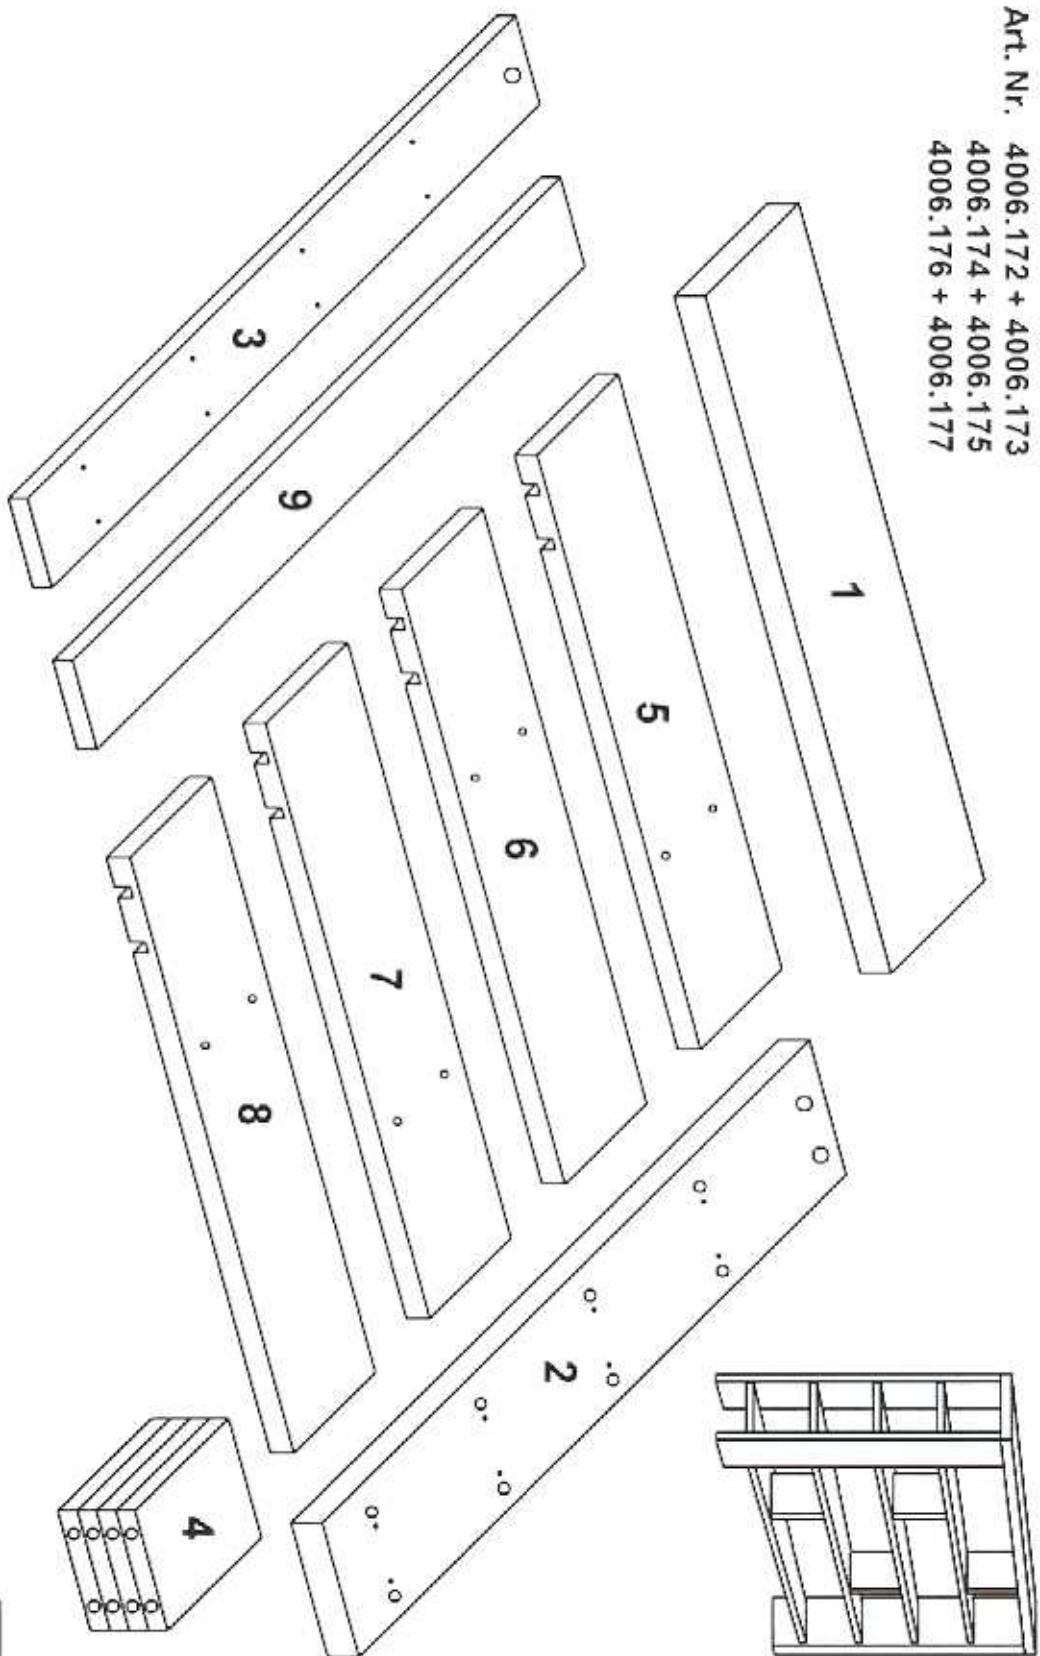

Regal Slide

Montageanleitung
Instructions de montage
Istruzioni per il montaggio

micasa

Art. Nr. 4006.172 + 4006.173
4006.174 + 4006.175
4006.176 + 4006.177

" WICHTIG - FÜR SPÄTERE VERWENDUNG AUFBEWAHREN - SORGFÄLTIG LESEN "
" IMPORTANTE - CONSERVARE PER T'USO ULTERIORE - LEGGERE ACCURATAMENTE "
" IMPORTANT - CONSERVER POUR T'UTILISATION ULTERIEURE - LIRE SOIGNEUSEMENT "

	14 x
	28 x
	28 x
	28 x
	16 x
	16 x