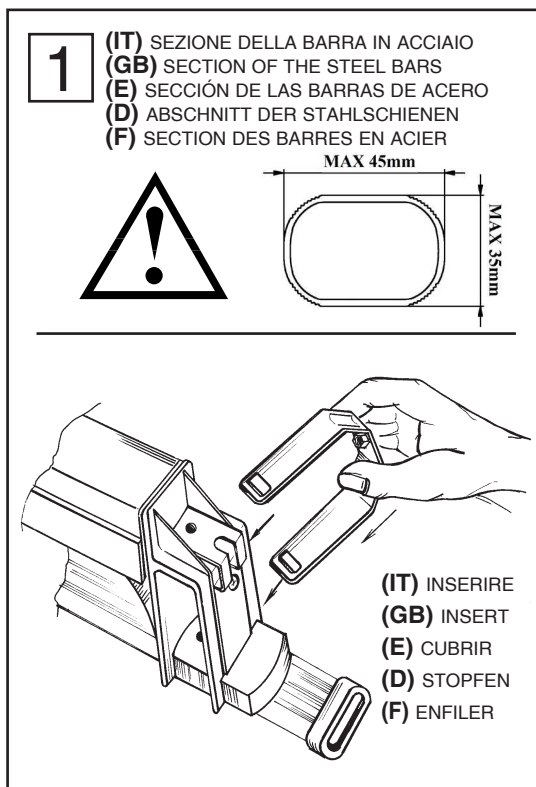

1221
1226

(IT) Attenzione: Istruzioni di montaggio per barre in ferro.
(GB) Attention: Mounting instructions for steel bar carriers.
(E) Atencion: Instrucciones de montaje para barras portatodo en hierro.
(D) Achtung: Montageanweisungen für Stahl-Lastenträger.
(F) Attention: Notices de montage pour barres de portage en métal.

1221

1226

(IT) Attenzione: Istruzioni di montaggio per barre in alluminio.
(GB) Attention: Mounting instructions for aluminium bar carriers.
(E) Atencion: Instrucciones de montaje para barras portatodo en aluminio.
(D) Achtung: Montageanweisungen für Aluminium-Lastenträger .
(F) Attention: Notices de montage pour barres de portage en aluminium.