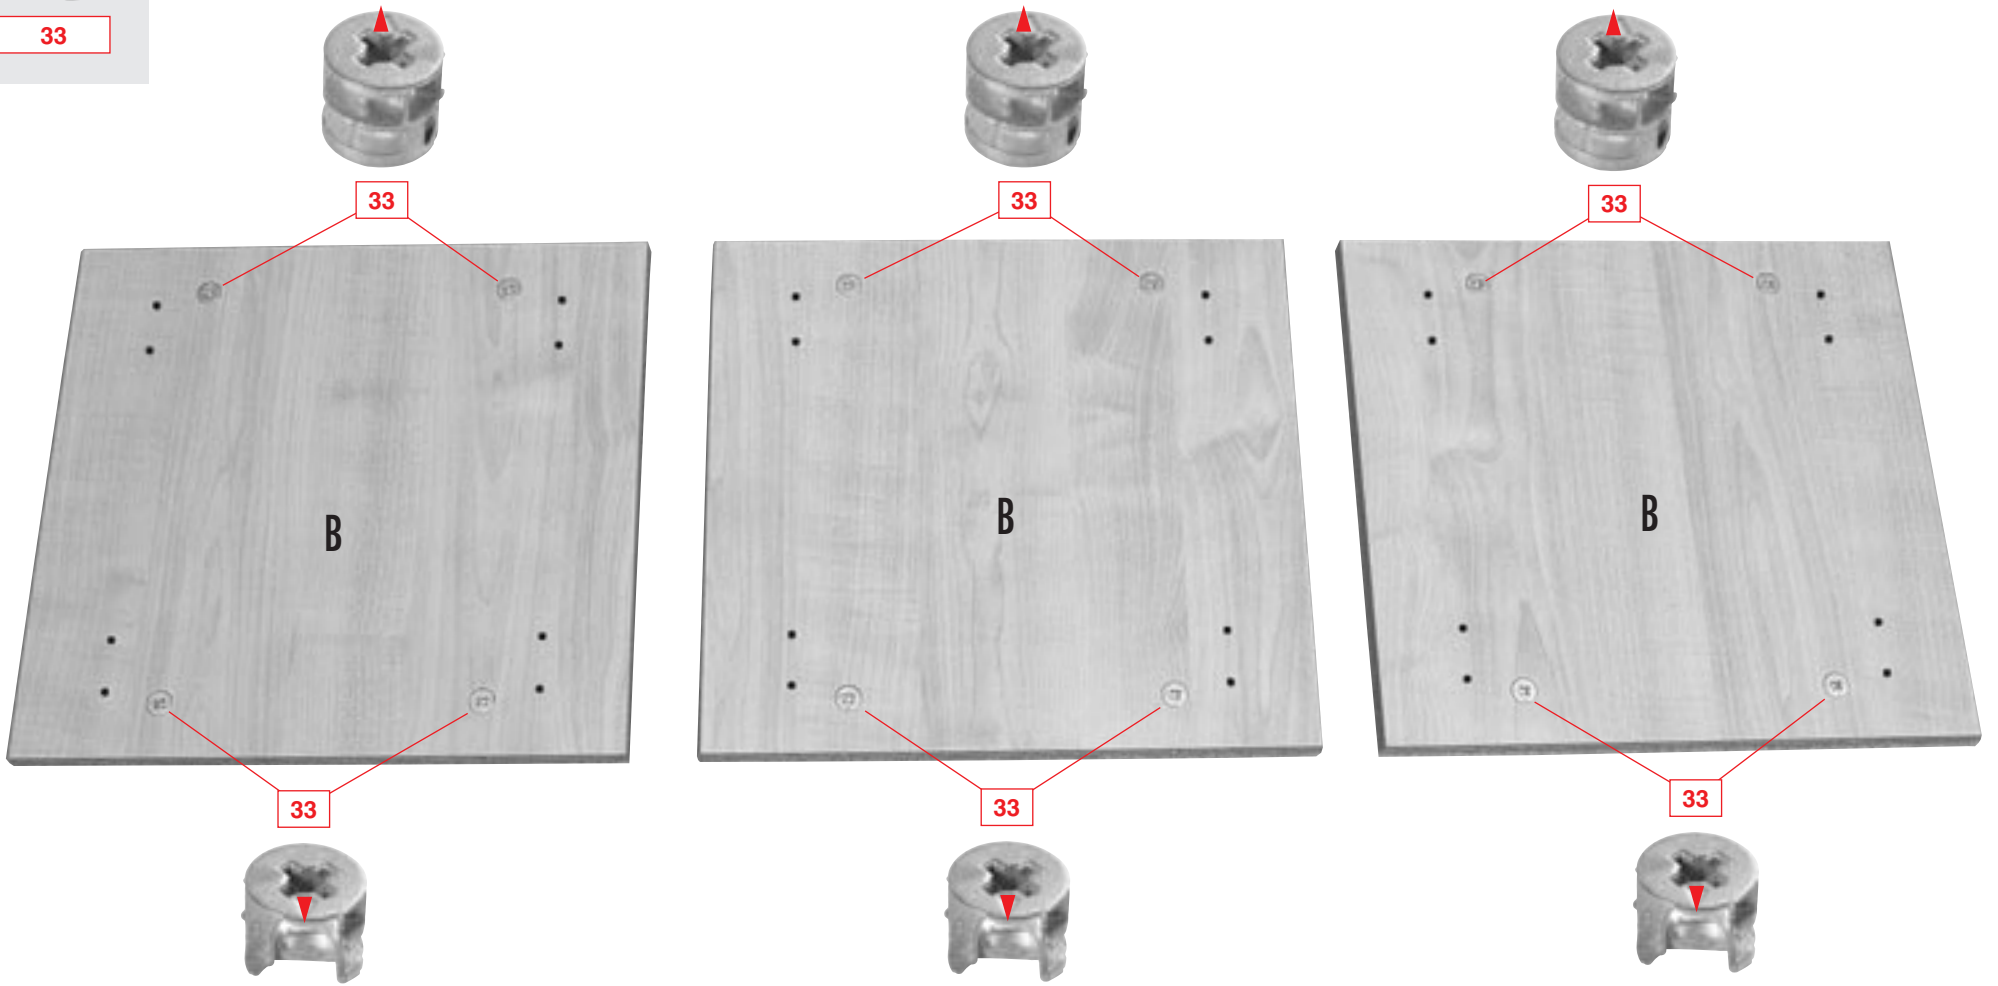

www.csschmal.com

e-mail: service@csschmal.com

Typ ---/02
B 110 cm • H 37 cm • T 37 cm

1

2

Ø 15 x 16 mm

33

3