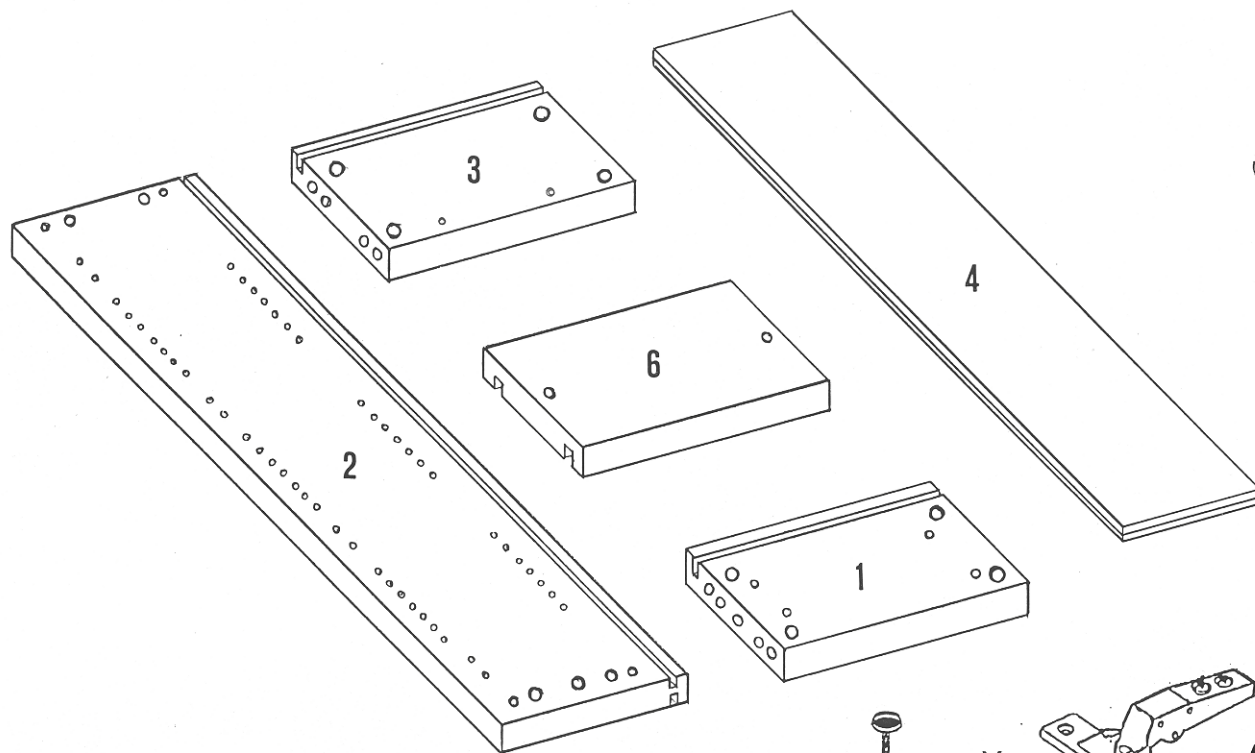

PROFIT

Anbau - Element, 1 Türe

Artikel Nr. 4027.302 weiss

Artikel Nr. 4027.305 Buche

2 X

2 X

4 X

4 X

6 X

6 X

2 X

8 X

8 X

10 X

8 X

4 X

4 X

4 X

4 X

E**Achtung:** Grundplatten für Falttüren**Attention:** Plaque de fond pour porte pliable**Attention:** Platte per il fondo per la porta piegande**F****G****H**

1

6 X