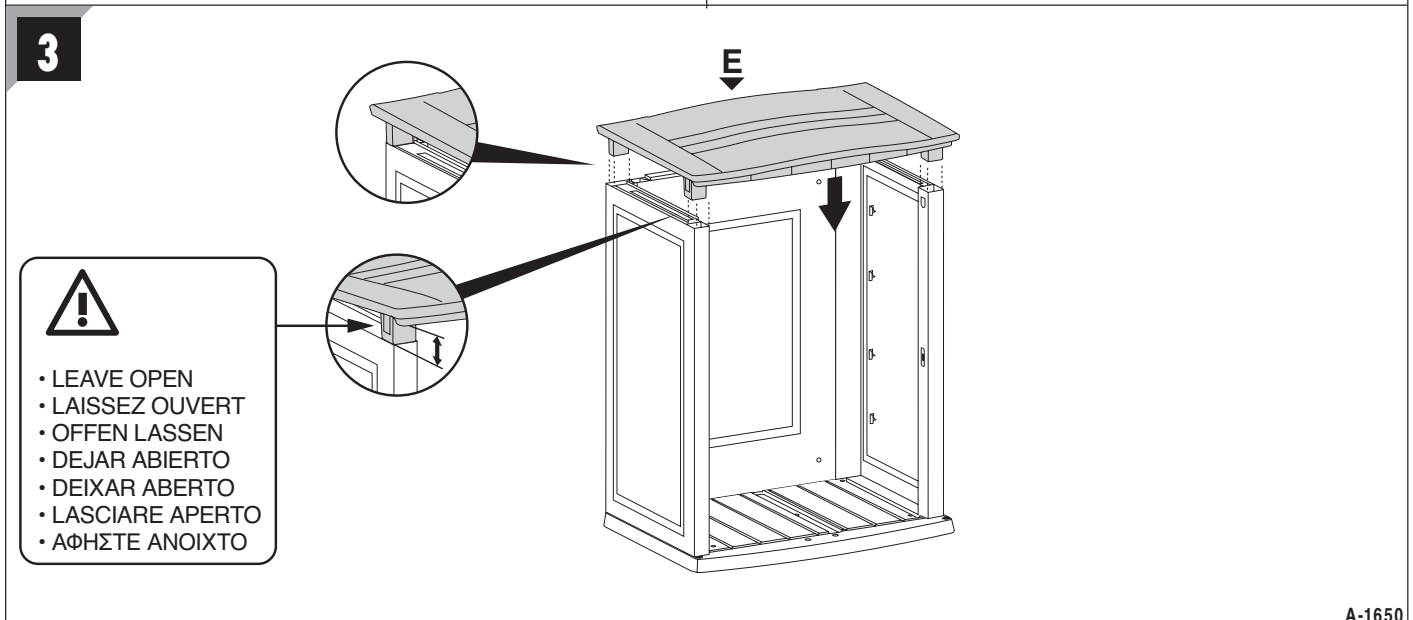

Assembly instructions · Instrucciones de ensamble · Montageanleitung
Instrucciones de montaje · Instruções de montagem
Instruzioni di montaggio · Οδηγίες συναρμολόγησης

4

5

6

- Recommendation: Secure Shed to wall and floor.
- Conseil: Fixez la Remise au mur et au sol.
- Empfehlung: Schuppen an Boden und Wand befestigen.
- Recomendación: Asegure el Cobertizo a la pared y al piso.
- Recomendação: Fixe o abrigo na parede e assoalho.
- Si raccomanda: De fissare il Magazzino alla parete e al pavimento.
- Σύσταση: Ασφαλίστε την αποθήκη στον τοίχο και το πάτωμα.

7

TOTAL
90 kg
198 lb
Equally Distributed