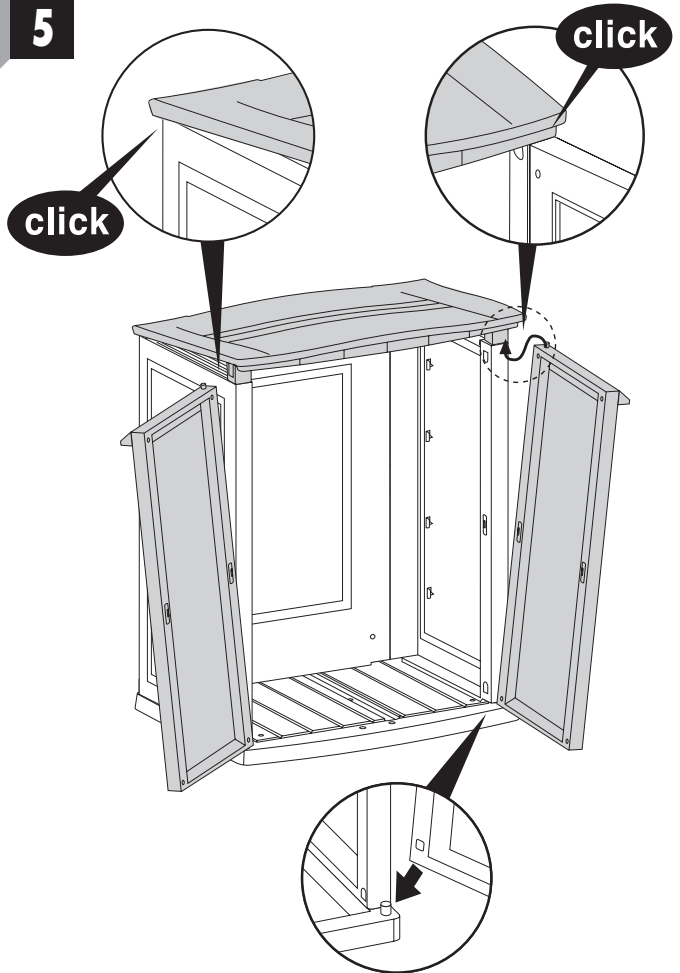

Assembly instructions · Instrucciones de ensamble · Montageanleitung
Instrucciones de montaje · Instruções de montagem
Instruzioni di montaggio · Οδηγίες συναρμολόγησης

4

5

6

- Recommendation: Secure Shed to wall and floor.
- Conseil: Fixez la Remise au mur et au sol.
- Empfehlung: Schuppen an Boden und Wand befestigen.
- Recomendación: Asegure el Cobertizo a la pared y al piso.
- Recomendação: Fixe o abrigo na parede e assoalho.
- Si raccomanda: De fissare il Magazzino alla parete e al pavimento.
- Σύσταση: Ασφαλίστε την αποθήκη στον τοίχο και το πάτωμα.

7

TOTAL
90 kg
198 lb
Equally Distributed