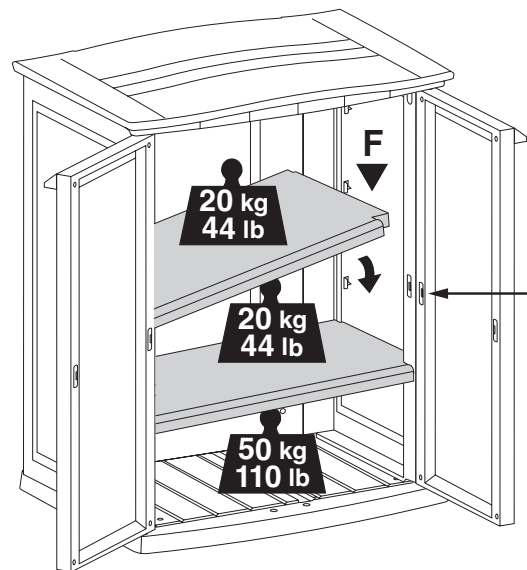

Assembly instructions · Instrucciones de ensamble · Montageanleitung
Instrucciones de montaje · Instruções de montagem
Instruzioni di montaggio · Οδηγίες συναρμολόγησης

4

5

6

- Recommendation: Secure Shed to wall and floor.
- Conseil: Fixez la Remise au mur et au sol.
- Empfehlung: Schuppen an Boden und Wand befestigen.
- Recomendación: Asegure el Cobertizo a la pared y al piso.
- Recomendação: Fixe o abrigo na parede e assoalho.
- Si raccomanda: De fissare il Magazzino alla parete e al pavimento.
- Σύσταση: Ασφαλίστε την αποθήκη στον τοίχο και το πάτωμα.

7

TOTAL
90 kg
198 lb
Equally Distributed