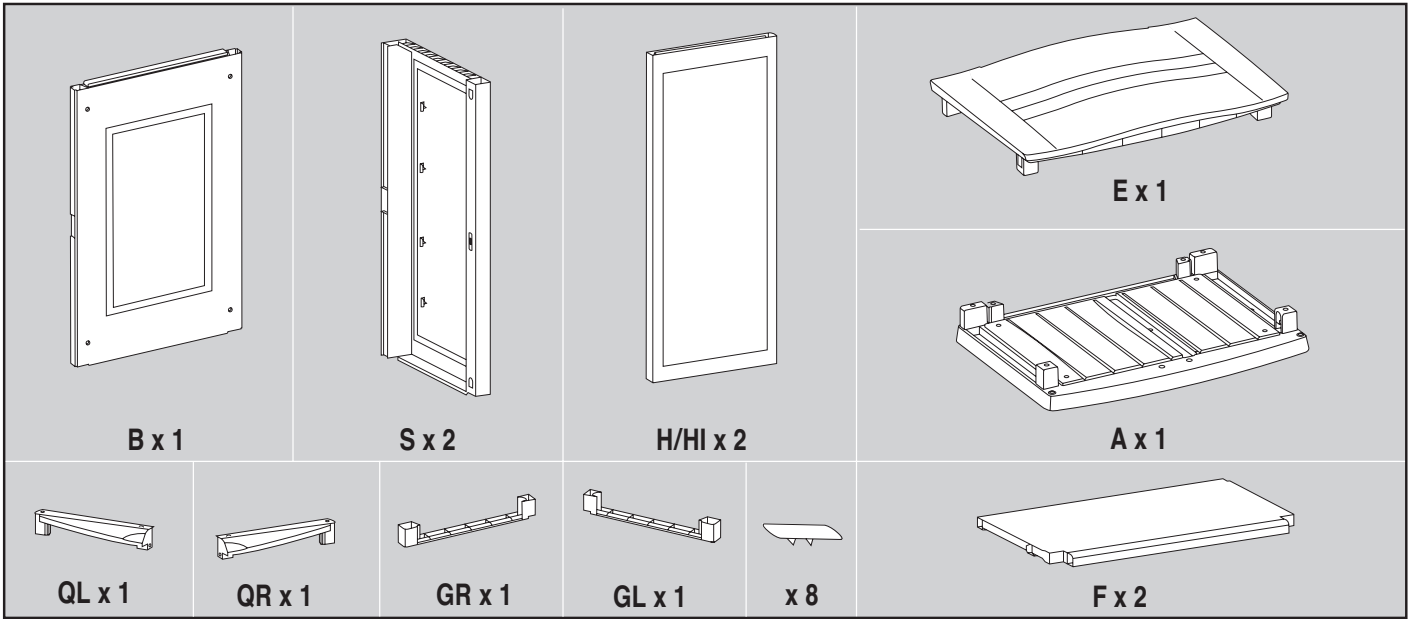

Assembly instructions · Instrucciones de ensamble · Montageanleitung
Instrucciones de montaje · Instruções de montagem
Instruzioni di montaggio · Οδηγίες συναρμολόγησης

4

5

6

- Recommendation: Secure Shed to wall and floor.
- Conseil: Fixez la Remise au mur et au sol.
- Empfehlung: Schuppen an Boden und Wand befestigen.
- Recomendación: Asegure el Cobertizo a la pared y al piso.
- Recomendação: Fixe o abrigo na parede e assoalho.
- Si raccomanda: De fissare il Magazzino alla parete e al pavimento.
- Σύσταση: Ασφαλίστε την αποθήκη στον τοίχο και το πάτωμα.

7

TOTAL
90 kg
198 lb
Equally Distributed