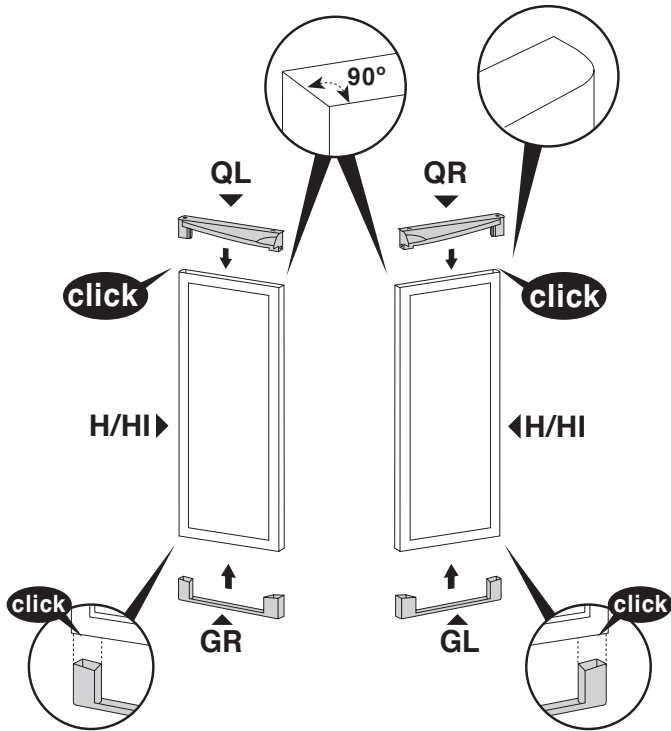

Assembly instructions · Instrucciones de ensamble · Montageanleitung
Instrucciones de montaje · Instruções de montagem
Instruzioni di montaggio · Οδηγίες συναρμολόγησης

4

5

6

- Recommendation: Secure Shed to wall and floor.
- Conseil: Fixez la Remise au mur et au sol.
- Empfehlung: Schuppen an Boden und Wand befestigen.
- Recomendación: Asegure el Cobertizo a la pared y al piso.
- Recomendação: Fixe o abrigo na parede e assoalho.
- Si raccomanda: De fissare il Magazzino alla parete e al pavimento.
- Σύσταση: Ασφαλίστε την αποθήκη στον τοίχο και το πάτωμα.

7

TOTAL
90 kg
198 lb
Equally Distributed