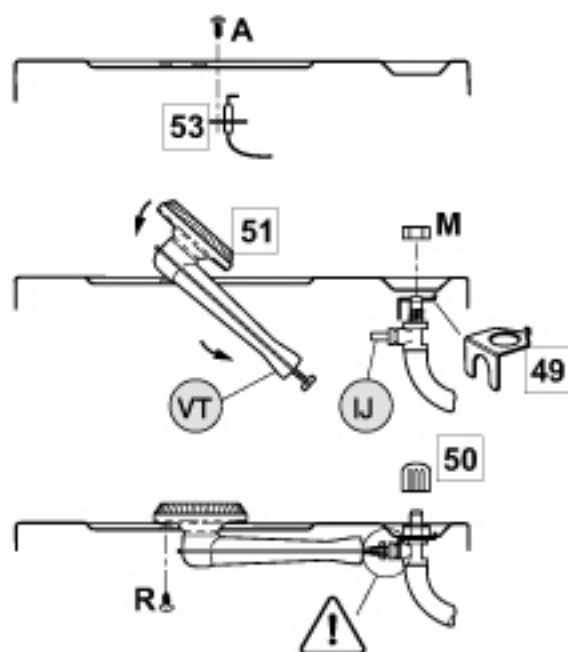

Réf. 065779/02

2500
deluxe

Visserie à taille réelle - Full size fasteners - Bulloneria grandezza naturale - Roscado de tamaño real - Schroevenset op werkelijke grootte - Schrauben in Originalgröße - Tornillerí a de tamaño real - Skrudelene er vist i full størrelse - Skruer i fuld størrelse - Skruvar i naturlig storlek - Reaalimittaiset ruuvit - Śruby i nakrętki w skali 1:1 - Šroubz ve skutečné velikosti

M x 4

K x 2

W x 2

24

(x2)

(x2)

25

26

A x 4

27

E x 2

A x 4

28

R x 1

M x 1

A x 1

29**30**

31

**2500
deluxe**

32

33**34**

1	x 1		21	x 1		37	x 2	
2	x 1		22	x 1		38	x 2	
3	x 1		23	x 1		39	x 1	
4	x 1		24	x 1		40	x 2	
5	x 2		27	x 1		41	x 1	
6	x 1		28	x 1		42	x 2	
7	x 1		29	x 1		42	x 1	
8	x 2		30	x 1		43	x 1	
9	x 1		31	x 1		44	x 1	
10	x 1		32	x 1		45	x 1	
11	x 1		33	x 1		46	x 2	
12	x 1		34	x 1		47	x 1	
13	x 1		35	x 2		48	x 1	
14	x 2		36	x 1		49	x 1	
15	x 1					50	x 1	
16	x 1					51	x 1	
17	x 1					52	x 1	
18	x 2					53	x 1	
19	x 1							
20	x 1							