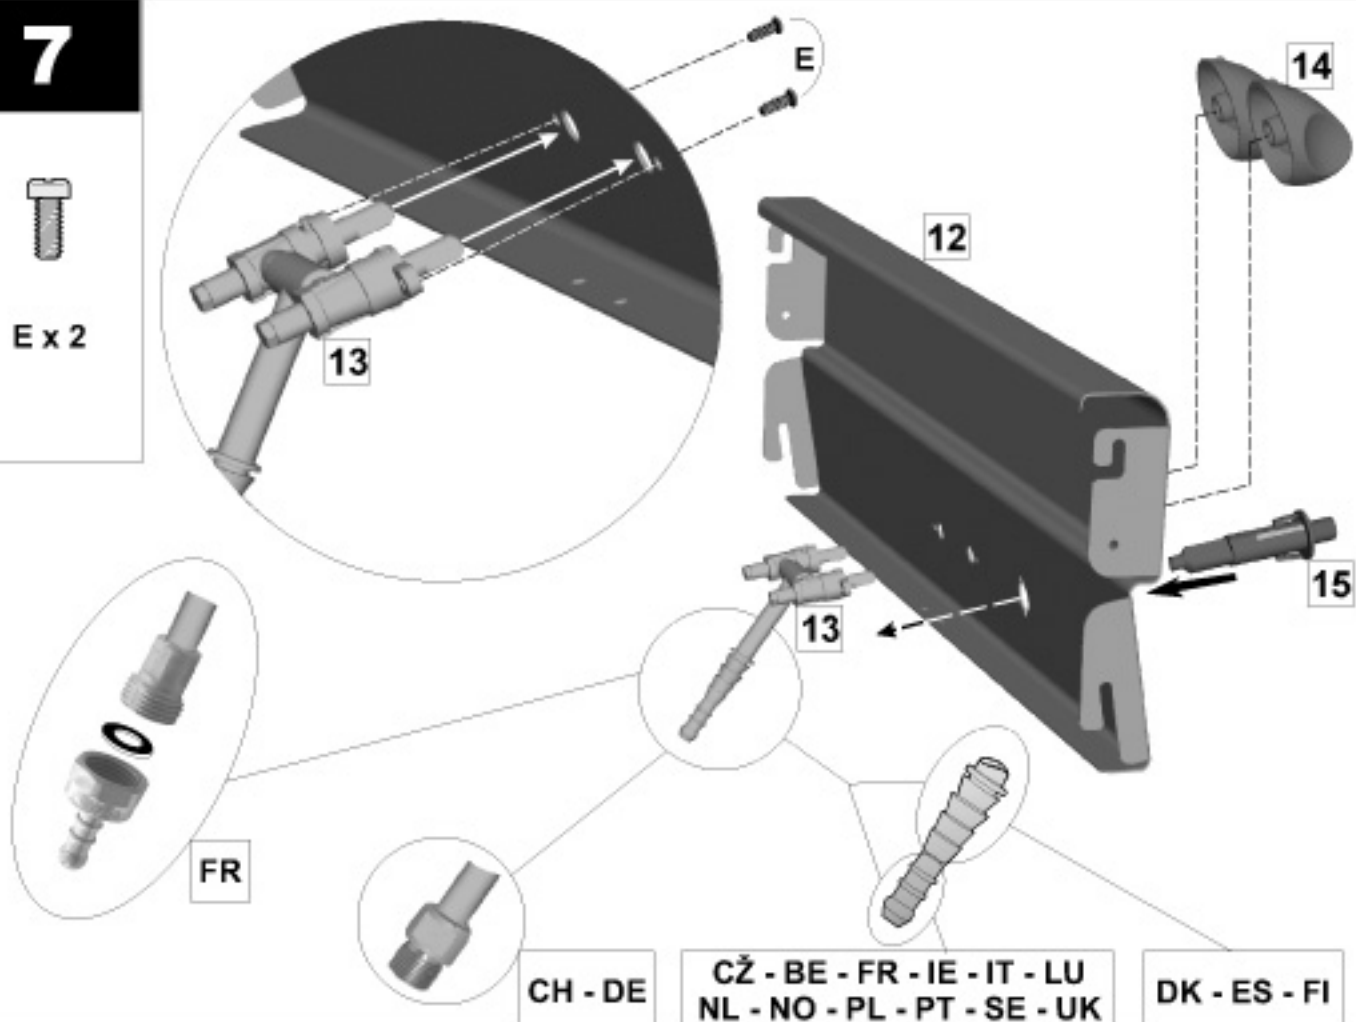

Réf. 065779/02

2500
deluxe

Visserie à taille réelle - Full size fasteners - Bulloneria grandezza naturale - Roscado de tamaño real - Schroevenset op werkelijke grootte - Schrauben in Originalgröße - Tornillerí a de tamaño real - Skrudelene er vist i full størrelse - Skruer i fuld størrelse - Skruvar i naturlig storlek - Reaalimittaiset ruuvit - Śruby i nakrętki w skali 1:1 - Šroubz ve skutečné velikosti

1**a x 4****b x 2**

2

A x 12

3**A x 2****4****A x 8**

5**B x 5****C x 5****RX 2****D x 1****6****A x 3**

7

Ex 2

**8**

Ax 2

9**10**

- FR - Montage du tuyau :**
voir Mode d'emploi paragraphe "d"
- GB - Assembly of the pipe:**
see Instructions for use paragraph "d"
- DE - Rohrmontage:**
siehe Gebrauchsanleitung Abschnitt "d"
- NL - Montage van de slang:**
zie Gebruiksaanwijzing Paragraaf "d"
- IT - Montaggio del tubo :**
vedi Istruzioni paragrafo "d"
- ES - Montaje del tubo :**
Ver el Modo de empleo párrafo "d"
- PT - Montagem do tubo :**
ver Modo de emprego paragrafo "d"
- NO - Montering av slangen:**
se Bruksanvisningen punkt "d"
- DK - Montering af slange:**
se Brugervejledning afsnit "d"
- FI - Letkun kokoaminen:**
Katso Käyttöohjeista kappale "d"
- SE - Montering av roret:**
se Bruksanvisningen stycke "d"
- PL - Montaż przewodu :**
patrz Sposób Użycia paragraf "d"
- ČZ - Montáž trubky :**
viz Návod k použití odstavec "d"