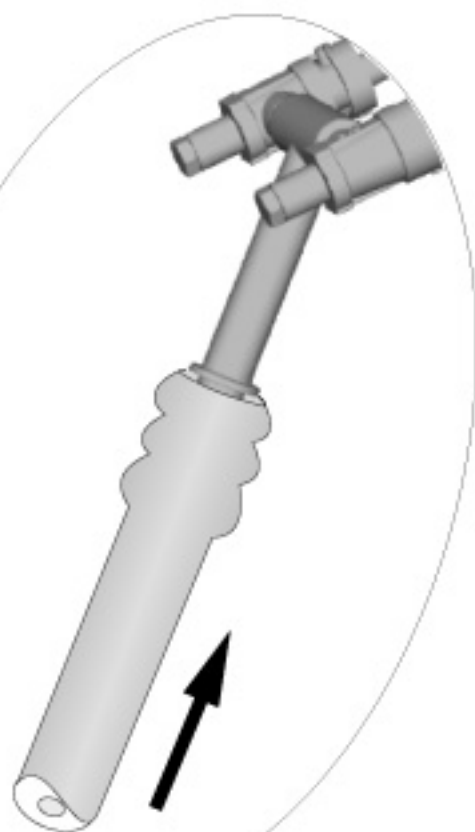

9

10

1. **FR - Montage du tuyau :**
   voir Mode d'emploi paragraphe "d"
2. **GB - Assembly of the pipe:**
   see Instructions for use paragraph "d"
3. **DE - Rohrmontage:**
   siehe Gebrauchsanleitung Abschnitt "d"
4. **NL - Montage van de slang:**
   zie Gebruiksaanwijzing Paragraaf "d"
5. **IT - Montaggio del tubo :**
   vedi Istruzioni paragrafo "d"
6. **ES - Montaje del tubo :**
   Ver el Modo de empleo párrafo "d"
7. **PT - Montagem do tubo :**
   ver Modo de emprego paragrafo "d"
8. **NO - Montering av slangen:**
   se Bruksanvisningen punkt "d"
9. **DK - Montering af slange:**
   se Brugervejledning afsnit "d"
10. **FI - Letkun kokoaminen:**
    Katso Käyttöohjeista kappale "d"
11. **SE - Montering av roret:**
    se Bruksanvisningen stycke "d"
12. **PL - Montaż przewodu :**
    patrz Sposób Użycia paragraf "d"
13. **ČZ - Montáž trubky :**
    viz Návod k použití odstavec "d"