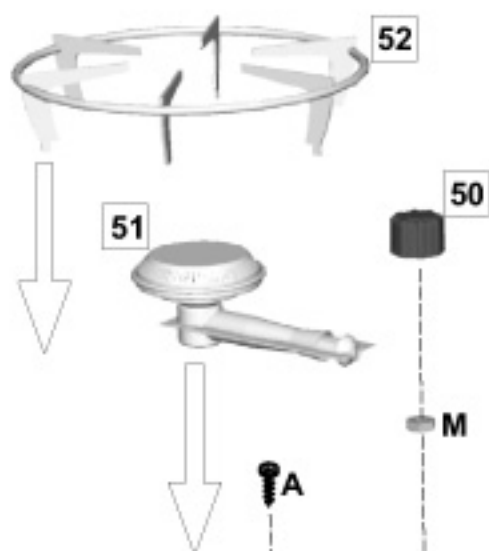

Réf. 065779/02

2500
deluxe

Visserie à taille réelle - Full size fasteners - Bulloneria grandezza naturale - Roscado de tamaño real - Schroevenset op werkelijke grootte - Schrauben in Originalgröße - Tornillerí a de tamaño real - Skrudelene er vist i full størrelse - Skruer i fuld størrelse - Skruvar i naturlig storlek - Reaalimittaiset ruuvit - Śruby i nakrętki w skali 1:1 - Šroubz ve skutečné velikosti

M x 4

K x 2

W x 2

24

(x2)

(x2)

25

26

A x 4

27

E x 2

A x 4

28

R x 1

M x 1

A x 1

29**30**

31

**2500
deluxe**

32

33**34**

1	x 1		21	x 1		37	x 2	
2	x 1		22	x 1		38	x 2	
3	x 1		23	x 1		39	x 1	
4	x 1		24	x 1		40	x 2	
5	x 2		27	x 1		41	x 1	
6	x 1		28	x 1		42	x 2	
7	x 1		29	x 1		42	x 1	
8	x 2		30	x 1		43	x 1	
9	x 1		31	x 1		44	x 1	
10	x 1		32	x 1		45	x 1	
11	x 1		33	x 1		46	x 2	
12	x 1		34	x 1		47	x 1	
13	x 1		35	x 2		48	x 1	
14	x 2		36	x 1		49	x 1	
15	x 1					50	x 1	
16	x 1					51	x 1	
17	x 1					52	x 1	
18	x 2					53	x 1	
19	x 1							
20	x 1							