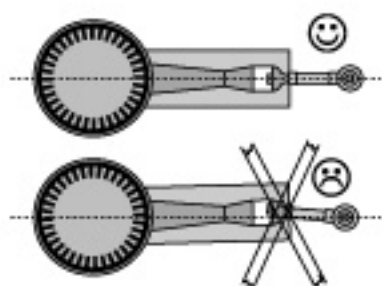

Réf. 065779/02

2500
deluxe

Visserie à taille réelle - Full size fasteners - Bulloneria grandezza naturale - Roscado de tamaño real - Schroevenset op werkelijke grootte - Schrauben in Originalgröße - Tornillerí a de tamaño real - Skrudelene er vist i full størrelse - Skruer i fuld størrelse - Skruvar i naturlig storlek - Reaalimittaiset ruuvit - Śruby i nakrętki w skali 1:1 - Šroubz ve skutečné velikosti

A x 4

27

E x 2

A x 4

28

R x 1

M x 1

A x 1

29**30**

31

**2500
deluxe**

32

33**34**

1	x 1		21	x 1		37	x 2	
2	x 1		22	x 1		38	x 2	
3	x 1		23	x 1		39	x 1	
4	x 1		24	x 1		40	x 2	
5	x 2		27	x 1		41	x 1	
6	x 1		28	x 1		42	x 2	
7	x 1		29	x 1		42	x 1	
8	x 2		30	x 1		43	x 1	
9	x 1		31	x 1		44	x 1	
10	x 1		32	x 1		45	x 1	
11	x 1		33	x 1		46	x 2	
12	x 1		34	x 1		47	x 1	
13	x 1		35	x 2		48	x 1	
14	x 2		36	x 1		49	x 1	
15	x 1					50	x 1	
16	x 1					51	x 1	
17	x 1					52	x 1	
18	x 2					53	x 1	
19	x 1							
20	x 1							