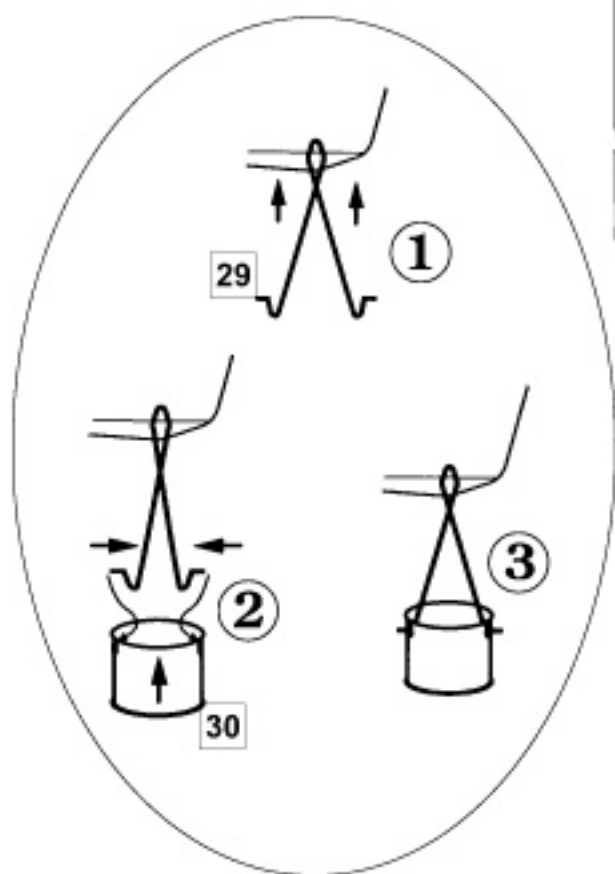

Réf. 065779/02

2500
deluxe

Visserie à taille réelle - Full size fasteners - Bulloneria grandezza naturale - Roscado de tamaño real - Schroevenset op werkelijke grootte - Schrauben in Originalgröße - Tornillerí a de tamaño real - Skrudelene er vist i full størrelse - Skruer i fuld størrelse - Skruvar i naturlig storlek - Reaalimittaiset ruuvit - Śruby i nakrętki w skali 1:1 - Šroubz ve skutečné velikosti

11**F x 2****G x 1****12**

13

A x 2

14

A x 2

I x 2

H x 2

15

A x 1

I x 2

H x 2

16

A x 2

17

J x 4

x 2

19

A x 4

20

21**22**

23

L x 2

H x 2

N x 2