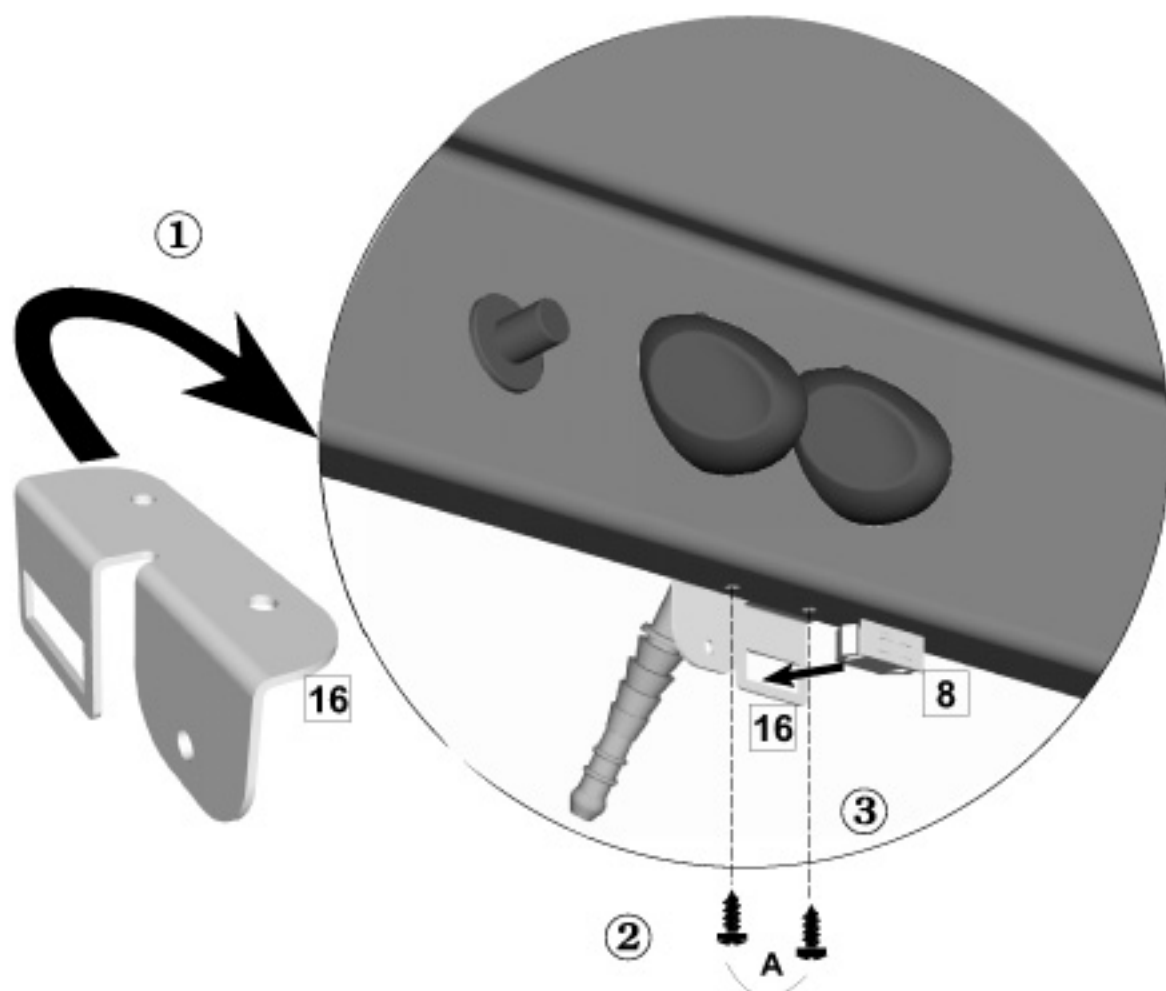

Réf. 065779/02

2500
deluxe

Visserie à taille réelle - Full size fasteners - Bulloneria grandezza naturale - Roscado de tamaño real - Schroevenset op werkelijke grootte - Schrauben in Originalgröße - Tornillerí a de tamaño real - Skrudelene er vist i full størrelse - Skruer i fuld størrelse - Skruvar i naturlig storlek - Reaalimittaiset ruuvit - Śruby i nakrętki w skali 1:1 - Šroubz ve skutečné velikosti

1**a x 4****b x 2**

2

A x 12

3**A x 2****4****A x 8**

5**B x 5****C x 5****RX 2****D x 1****6****A x 3**

7

Ex 2

**8**

Ax 2

9**10**

- FR - Montage du tuyau :**
voir Mode d'emploi paragraphe "d"
- GB - Assembly of the pipe:**
see Instructions for use paragraph "d"
- DE - Rohrmontage:**
siehe Gebrauchsanleitung Abschnitt "d"
- NL - Montage van de slang:**
zie Gebruiksaanwijzing Paragraaf "d"
- IT - Montaggio del tubo :**
vedi Istruzioni paragrafo "d"
- ES - Montaje del tubo :**
Ver el Modo de empleo párrafo "d"
- PT - Montagem do tubo :**
ver Modo de emprego paragrafo "d"
- NO - Montering av slangen:**
se Bruksanvisningen punkt "d"
- DK - Montering af slange:**
se Brugervejledning afsnit "d"
- FI - Letkun kokoaminen:**
Katso Käyttöohjeista kappale "d"
- SE - Montering av roret:**
se Bruksanvisningen stycke "d"
- PL - Montaż przewodu :**
patrz Sposób Użycia paragraf "d"
- ČZ - Montáž trubky :**
viz Návod k použití odstavec "d"