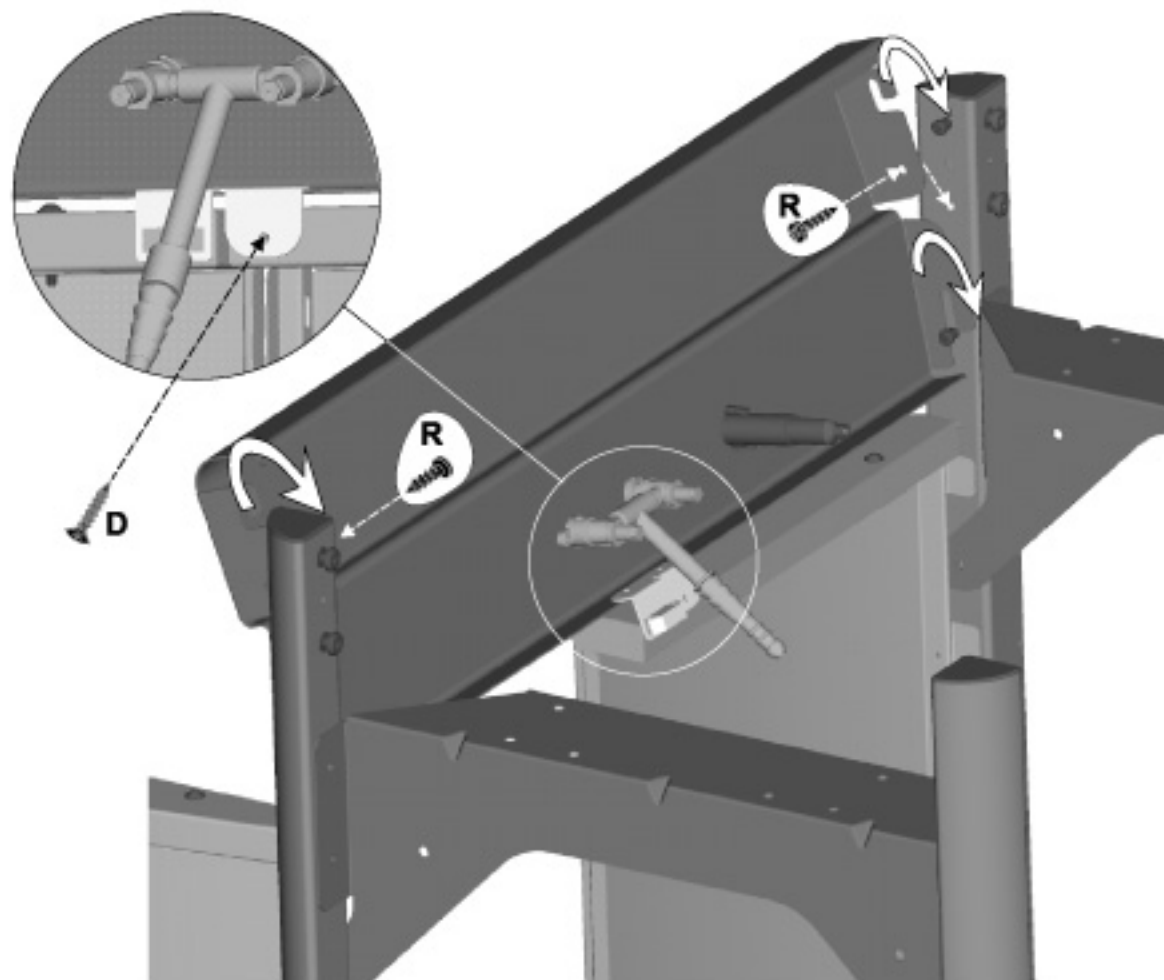

Ax 2

9**10**

- FR - Montage du tuyau :**
voir Mode d'emploi paragraphe "d"
- GB - Assembly of the pipe:**
see Instructions for use paragraph "d"
- DE - Rohrmontage:**
siehe Gebrauchsanleitung Abschnitt "d"
- NL - Montage van de slang:**
zie Gebruiksaanwijzing Paragraaf "d"
- IT - Montaggio del tubo :**
vedi Istruzioni paragrafo "d"
- ES - Montaje del tubo :**
Ver el Modo de empleo párrafo "d"
- PT - Montagem do tubo :**
ver Modo de emprego paragrafo "d"
- NO - Montering av slangen:**
se Bruksanvisningen punkt "d"
- DK - Montering af slange:**
se Brugervejledning afsnit "d"
- FI - Letkun kokoaminen:**
Katso Käyttöohjeista kappale "d"
- SE - Montering av roret:**
se Bruksanvisningen stycke "d"
- PL - Montaż przewodu :**
patrz Sposób Użycia paragraf "d"
- ČZ - Montáž trubky :**
viz Návod k použití odstavec "d"