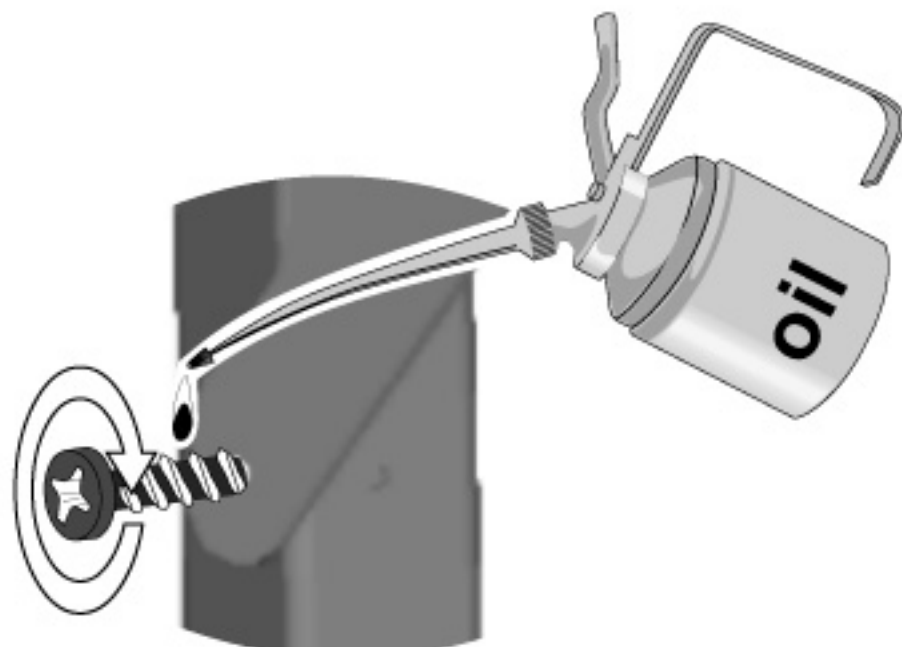

Réf. 065779/02

2500
deluxe

Visserie à taille réelle - Full size fasteners - Bulloneria grandezza naturale - Roscado de tamaño real - Schroevenset op werkelijke grootte - Schrauben in Originalgröße - Tornillerí a de tamaño real - Skrudelene er vist i full størrelse - Skruer i fuld størrelse - Skruvar i naturlig storlek - Reaalimittaiset ruuvit - Śruby i nakrętki w skali 1:1 - Šroubz ve skutečné velikosti

- FR** - Conseil de montage :
Pour faciliter le vissage, ajouter un peu d'huile sur les vis.
- GB** - Advice for assembly:
To make screwing easier, add some oil on the screws.
- DE** - Montagetip:
Für ein leichteres Einschrauben ein wenig Öl auf die Schraube geben.
- NL** - Montagetip:
Om het inschroeven te vergemakkelijken kunt u een beetje olie op de schroeven smeren.
- IT** - Consigli per il montaggio :
Per facilitare l'avvitamento aggiungere un po' d'olio sulle viti.
- ES** - Consejo para el montaje:
Para facilitar el atornillado, añadir un poco de aceite en los tornillos.
- PT** - Conselho de montagem :
Para facilitar o aparafusamento, deitar um bocado de óleo no parafuso.
- NO** - Monteringstips:
Ta litt olje på skruene, slik at det blir lettere å skru.
- DK** - Monteringsvejledning:
For at gøre sammenskrubningen lettere, anbefales det at smøre skruerne med lidt olie.
- FI** - Asennusneuvo :
Helpottaaksesi ruuvausta, lisää hieman öljyä ruuveille.
- SE** - Monteringsråd:
för att underlätta skruvningen, håll lite olja på skruvarna.
- PL** - Wskazówki montażu :
W celu łatwiejszego przykręcania śrub, należy lekko je naoliwić.
- ČZ** - Rada pro montování :
Pro snadnější šroubování kápněte trochu oleje na šrouby.