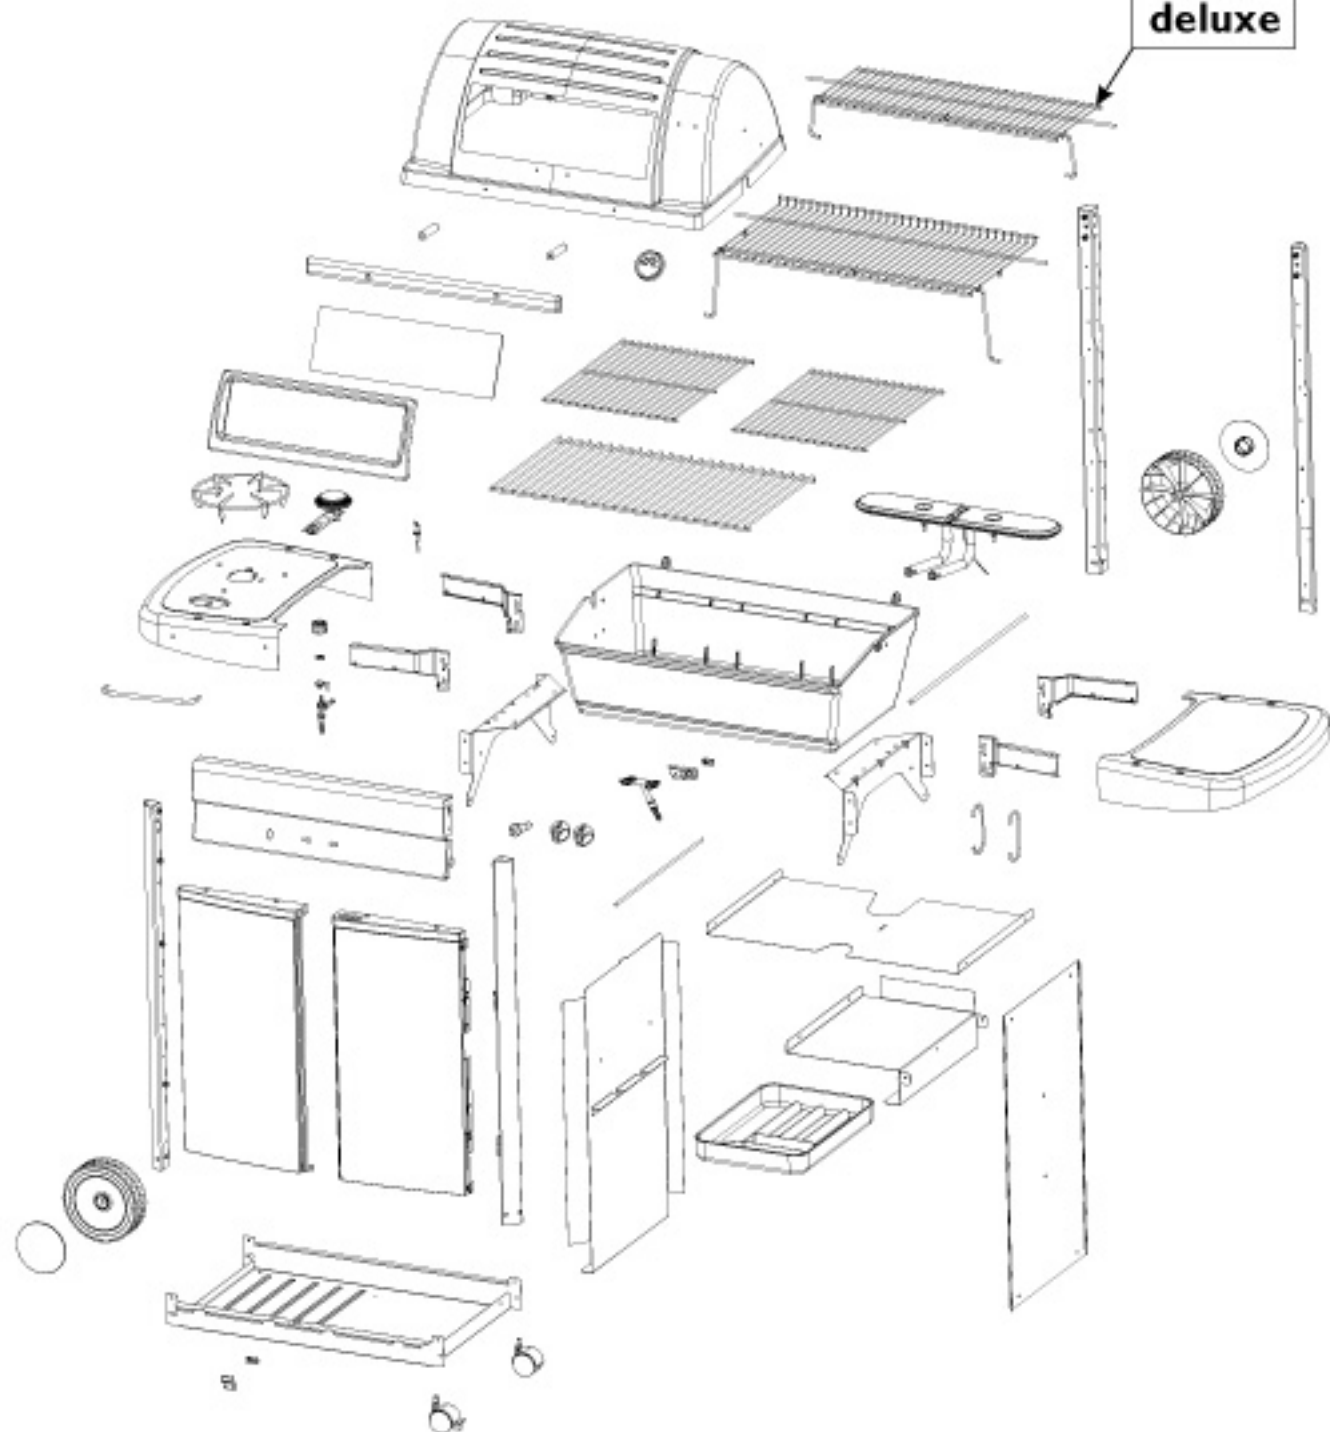

Réf. 065779/02

2500
deluxe

Visserie à taille réelle - Full size fasteners - Bulloneria grandezza naturale - Roscado de tamaño real - Schroevenset op werkelijke grootte - Schrauben in Originalgröße - Tornillerí a de tamaño real - Skrudelene er vist i full størrelse - Skruer i fuld størrelse - Skruvar i naturlig storlek - Reaalimittaiset ruuvit - Śruby i nakrętki w skali 1:1 - Šroubz ve skutečné velikosti