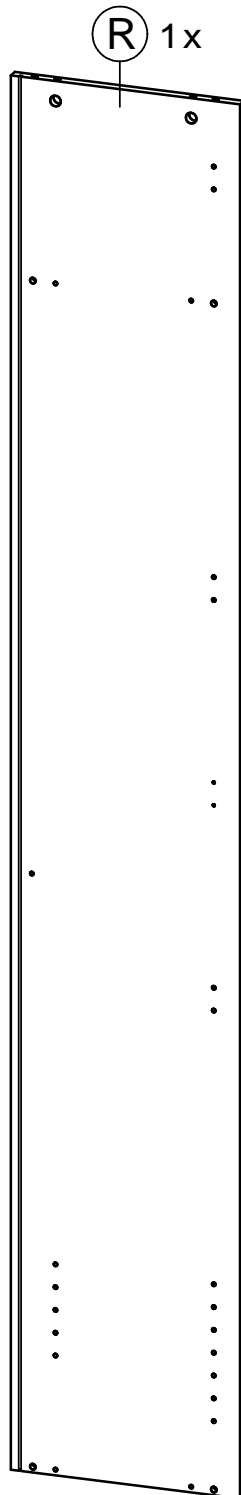

Montageanleitung

Notice de montage

Assembly instruction

micasa
4020.308 Bianca

Kleiderschrank 5254

erstellt

Datum: 20.09.05

geändert

Datum:

geprüft

Datum:

Mod. 5254 **Teileliste** - liste de pièces - partlist

2

erstellt	geändert	geprüft
Datum: 20.09.05	Datum:	Datum:

Mod. 5254 **Teileliste** - liste de pièces - partlist

erstellt		geändert		geprüft	
Datum: 20.09.05		Datum:		Datum:	

Mod. 5254 **Teileliste** - liste de pièces - partlist

<p>1114 12x</p>  <p>24 mm</p>	<p>1116 12x</p>  <p>Ø15mm</p>	<p>2218 12x</p>  <p>Ø8 x 30mm</p>	<p>1162 12x</p> 	<p>4162 4x</p> 	<p>1402 8x</p>  <p>Ø4x40</p>
<p>4413 2x</p>  <p>Dekor</p> <p>90x45x28</p>		<p>4414 2x</p>  <p>90x45x28</p>		<p>5425 1x</p>  <p>96 Tlg.</p>	
<p>1277 2x</p>  <p>M4x22 mm</p>	<p>4159 2x</p> 	<p>1236 2x</p>  <p>Ø6,3x11</p>	<p>4220 1x</p> 	<p>4221 1x</p> 	<p>1062 2x</p>  <p>Ø3,5x15mm</p>
<p>4857 1x</p>  <p>H2</p> <p>a)4x</p>  <p>b)4x</p>		<p>5123 1x</p>  <p>260mm</p>		<p>1292 4x</p>  <p>Ø3,5x15</p>	
<p>1187 1x</p>  <p>90x30x15</p>	<p>1110 1x</p>  <p>Ø6x30mm</p>	<p>1021 1x</p>  <p>Ø4,5x40mm</p>	<p>1042 2x</p>  <p>Ø4x17mm</p>	<p>4095 4x</p>  <p>10x10x13mm</p>	<p>1058 4x</p>  <p>Ø3x15mm</p>
<p>1267 4x</p>  <p>Ø3x16</p>		 <p>0 3 5 cm</p>			

Mod. 5254 Montageschritte - ordre de montage - assembly instructions

1.

2.

3.

5

erstellt	geändert	geprüft
Datum: 20.09.05	Datum:	Datum:

Mod. 5254 **Montageschritte** - ordre de montage - assembly instructions