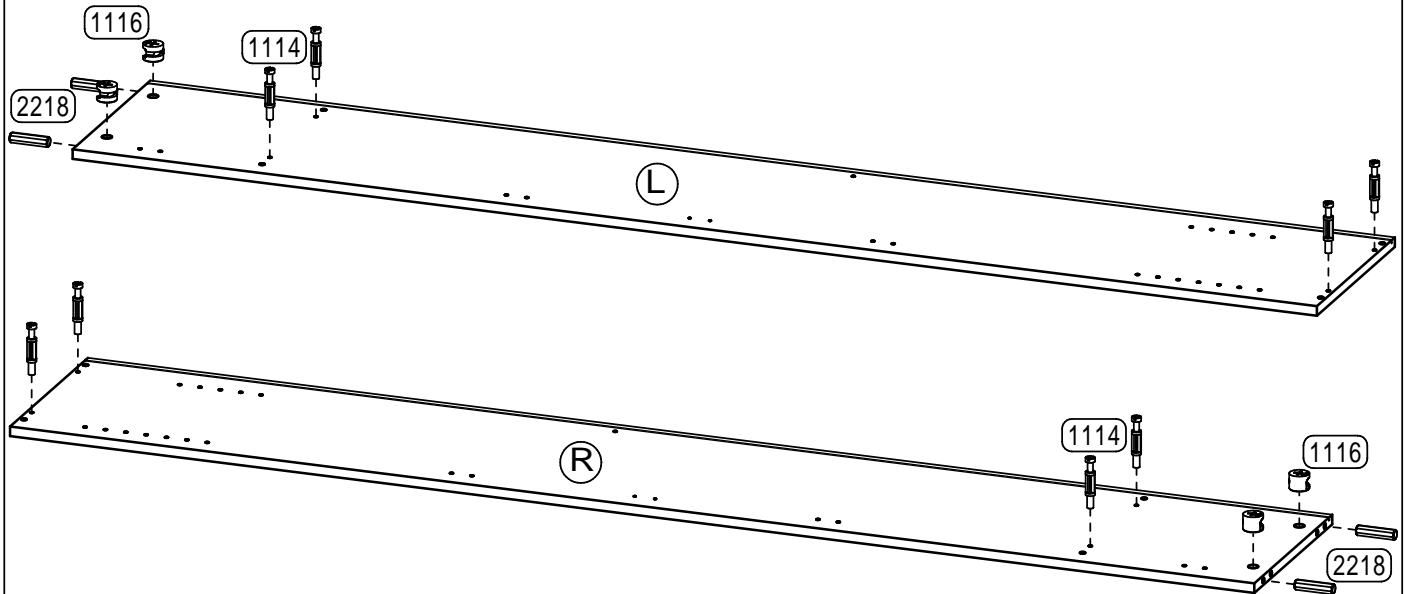

Mod. 5254 **Montageschritte** - ordre de montage - assembly instructions

4.

5.