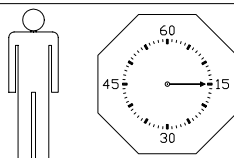

MONTAGEANLEITUNG
NOTICE DE MONTAGE

ASSEMBLY INSTRUCTION
ISTRUZIONE DI MONTAGGIO

micasa

Florence Garderobe

Artikel Nummer: 4045.058

Benötigte Werkzeuge – Outils Nécessaires – Tools Required – Attrezzi Necessari