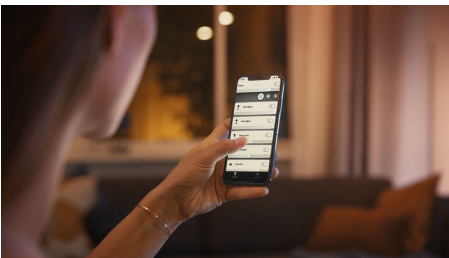

Éclairage intelligent

Les têtes orientables du spot blanc Runner Philips Hue White Ambiance diffusent une lumière blanche plus ou moins chaude dans tous les coins de la pièce, et vous pouvez utiliser ses recettes lumineuses intégrées pour vos activités quotidiennes. Vous pouvez contrôler instantanément la luminosité via son Hue Dimmer switch ou par connexion Bluetooth. Pour accéder à d'autres fonctionnalités, associez-lui un Hue Bridge.

Variation agréable de l'intensité lumineuse

- Couplez votre lampe avec un variateur sans fil pour un contrôle sans fil en toute simplicité.

Éclairage intelligent

- Contrôlez jusqu'à 10 éclairages grâce à l'application Bluetooth
- Contrôlez l'éclairage à l'aide de votre voix*
- Créez l'ambiance parfaite avec des lumières blanches chaudes ou froides
- Obtenez des scénarios lumineux parfaitement adaptés à vos activités quotidiennes
- Débloquez toute l'étendue des fonctionnalités de l'éclairage intelligent grâce au pont Hue

Points forts

Variateur sans installation

Contrôlez vos éclairages Philips Hue à l'aide de l'interrupteur avec variateur sans fil. Celui-ci vous permet d'allumer et d'éteindre la lumière, de basculer entre les 4 présélections d'éclairage, et de sélectionner l'intensité lumineuse de votre choix. L'installation est simple et rapide. Il vous suffit de coupler le variateur avec la lampe et de le placer où vous le souhaitez dans votre logement. C'est aussi simple que ça.

Contrôlez jusqu'à 10 éclairages grâce à l'application Bluetooth

Avec l'application Hue Bluetooth, vous pouvez contrôler vos lampes intelligentes Hue dans une seule pièce de votre maison. Ajoutez jusqu'à 10 lampes intelligentes et contrôlez-les toutes par simple pression d'un bouton sur votre appareil mobile.