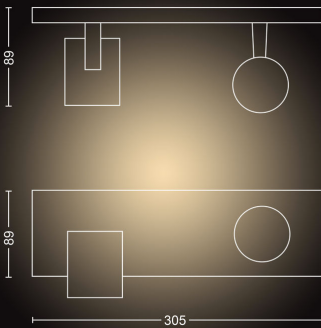

PHILIPS

Spot double Runner

Hue White Ambiance

LED intégrée

Commande Bluetooth via l'application

Comprend interrupteur avec variateur

Ajoutez un pont Hue Bridge pour débloquer plus de fonctionnalités

53092/31/P6