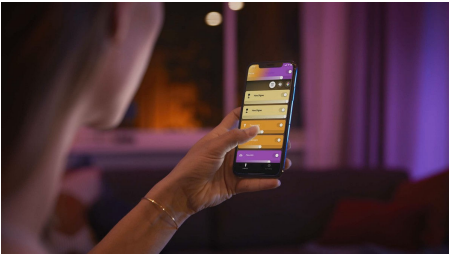

Besonderheiten

Steuere bis zu 10 Lampen mit der Bluetooth App

Steuere mit der Hue Bluetooth App Deine smarten Hue Lampen in einem einzelnen Raum Deines Zuhauses. Füge bis zu 10 smarte Lampen hinzu und steuere sie alle mit einer Berührung auf Deinem mobilen Gerät.