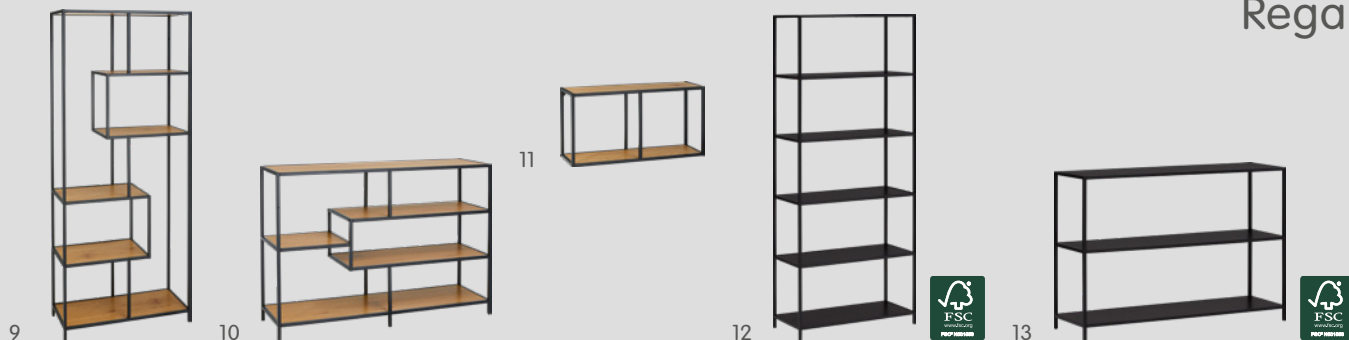

* nur Online erhältlich

Material: Metall pulverbeschichtet schwarz, MDF Wildeiche-Optik, melaminbeschichtet, max. Belastbarkeit: Schreibtisch: 25 kg, Salon- und Beistelltisch: je 10 kg

Sideboard / Highboard

Material: Metall pulverbeschichtet schwarz, Nr. 4 & 5: MDF Wildeiche-Optik, melaminbeschichtet, Nr. 6 & 7: MDF melaminbeschichtet, rau, schwarz, push-to-open, max. Belastbarkeit: 40 kg

TV-Möbel

Artikel	Masse B/T/H	Art.-Nummer	Preis
8 TV-Möbel*	90 / 35 / 50 cm	4072.138	199.–

* nur Online erhältlich

Material: Metall pulverbeschichtet schwarz, MDF Wildeiche-Optik, melaminbeschichtet, max. Belastbarkeit: 30 kg, pro Schublade 5 kg

Regal

Artikel	Masse B/T/H	Art.-Nummer	Preis
9 Regal	77 / 35 / 185 cm	4075.575	199.–
10 Regal	114 / 35 / 78 cm	4075.576	149.–
11 Wandregal	72 / 24 / 37 cm	4075.577	59.95
12 Regal	77 / 35 / 185 cm	4075.893	179.–
13 Regal	114 / 35 / 78 cm	4075.894	129.–

Material: Metall pulverbeschichtet schwarz, Nr. 9–11: MDF Wildeiche-Optik, melaminbeschichtet, Nr. 12 & 13: MDF melaminbeschichtet, rau, schwarz, max. Belastbarkeit: pro Tablar 10 kg

Vitrine

Artikel	Masse B/T/H	Art.-Nummer	Preis
14 Vitrine*	77 / 35 / 195.6 cm	4070.348	499.–