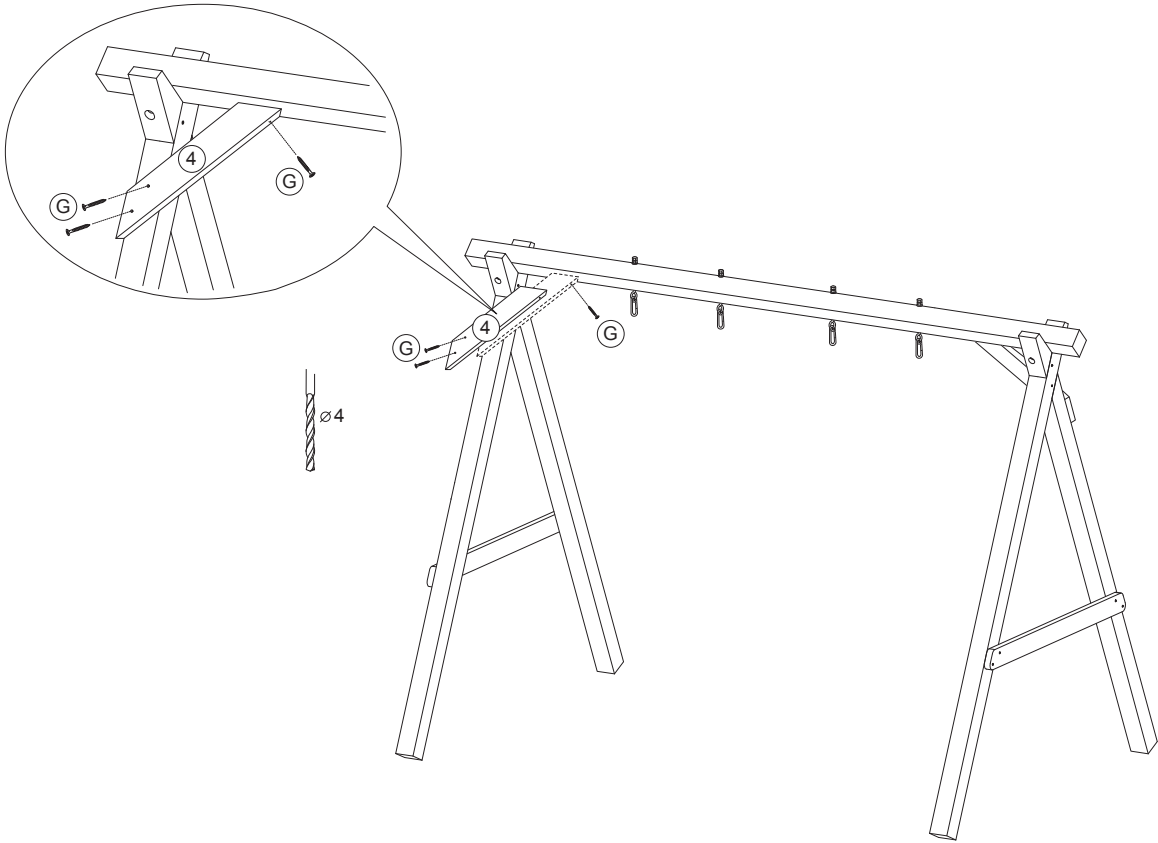

300 x 190 x 220 cm

Art.-Nr. 0900.483

Sicherheitsbereich / Strefa bezpieczeństwa / Safety area  
 Zona di sicurezza / Área de seguridad / Secteur de sécurité  
 Veiligheidsgebied / Bezpečnostní oblast / Biztonsági terület  
 Зона безопасности / Güvenlik alanı / نطاق السلامة

4x (B) - M12 x 140

4x (C) - Ø12 → (B)  
4x (F) - Ø10 → (E)

8x (D) - M12 → (B)

4x (E) - M10 x 140

18x (G) - 5 x 70

2x  
40 x 70 x 1222

4x  
90 x 90 x 2400

1x  
90 x 90 x 3000

2x  
40 x 70 x 550

2x  
(A)

2x

2

3

4

5

6