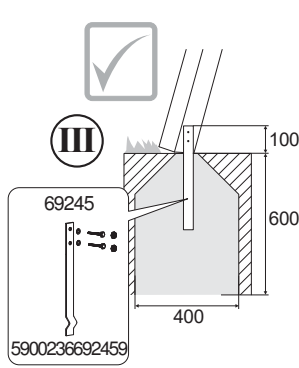

300 x 190 x 220 cm

Art.-Nr. 0900.483

Sicherheitsbereich / Strefa bezpieczeństwa / Safety area  
 Zona di sicurezza / Área de seguridad / Secteur de sécurité  
 Veiligheidsgebied / Bezpečnostní oblast / Biztonsági terület  
 Зона безопасности / Güvenlik alanı / نطاق السلامة

4x (B) - M12 x 140

4x (C) - Ø12 → (B)  
4x (F) - Ø10 → (E)

8x (D) - M12 → (B)

4x (E) - M10 x 140

18x (G) - 5 x 70

2x  
40 x 70 x 1222

4x  
90 x 90 x 2400

1x  
90 x 90 x 3000

2x  
40 x 70 x 550

2x  
(A)

2x

2

3

4

5

6