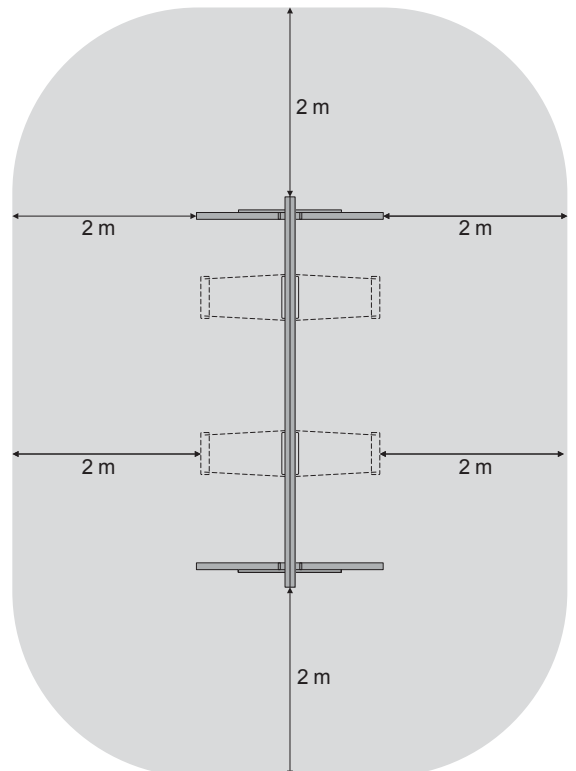

300 x 190 x 220 cm

Art.-Nr. 0900.483

Sicherheitsbereich / Strefa bezpieczeństwa / Safety area  
 Zona di sicurezza / Área de seguridad / Secteur de sécurité  
 Veiligheidsgebied / Bezpečnostní oblast / Biztonsági terület  
 Зона безопасности / Güvenlik alanı / نطاق السلامة

4x (B) - M12 x 140

4x (C) - Ø12 → (B)  
4x (F) - Ø10 → (E)

8x (D) - M12 → (B)

4x (E) - M10 x 140

18x (G) - 5 x 70

2x  
40 x 70 x 1222

4x  
90 x 90 x 2400

1x  
90 x 90 x 3000

2x  
40 x 70 x 550

2x  
(A)

2x

2

3

4

5

6