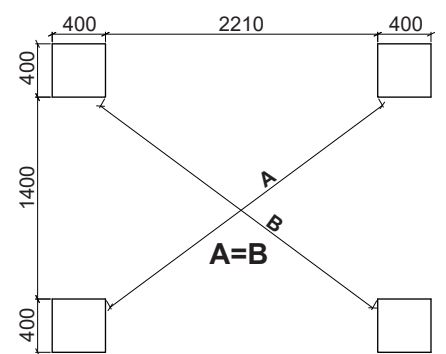

300 x 190 x 220 cm

Art.-Nr. 0900.483

Sicherheitsbereich / Strefa bezpieczeństwa / Safety area  
 Zona di sicurezza / Área de seguridad / Secteur de sécurité  
 Veiligheidsgebied / Bezpečnostní oblast / Biztonsági terület  
 Зона безопасности / Güvenlik alanı / نطاق السلامة

4x (B) - M12 x 140

4x (C) - Ø12 → (B)  
4x (F) - Ø10 → (E)

8x (D) - M12 → (B)

4x (E) - M10 x 140

18x (G) - 5 x 70

2x  
40 x 70 x 1222

4x  
90 x 90 x 2400

1x  
90 x 90 x 3000

2x  
40 x 70 x 550

2x  
(A)

2x

2

3

4

5

6