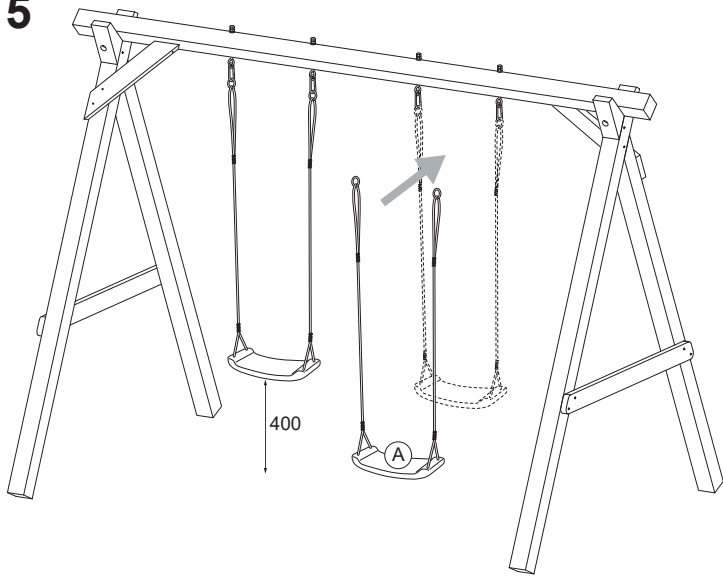

300 x 190 x 220 cm

Art.-Nr. 0900.483

Sicherheitsbereich / Strefa bezpieczeństwa / Safety area  
 Zona di sicurezza / Área de seguridad / Secteur de sécurité  
 Veiligheidsgebied / Bezpečnostní oblast / Biztonsági terület  
 Зона безопасности / Güvenlik alanı / نطاق السلامة

4x (B) - M12 x 140

4x (C) - Ø12 → (B)  
4x (F) - Ø10 → (E)

8x (D) - M12 → (B)

4x (E) - M10 x 140

18x (G) - 5 x 70

2x  
40 x 70 x 1222

4x  
90 x 90 x 2400

1x  
90 x 90 x 3000

2x  
40 x 70 x 550

2x  
(A)

2x

2

3

4

5

6