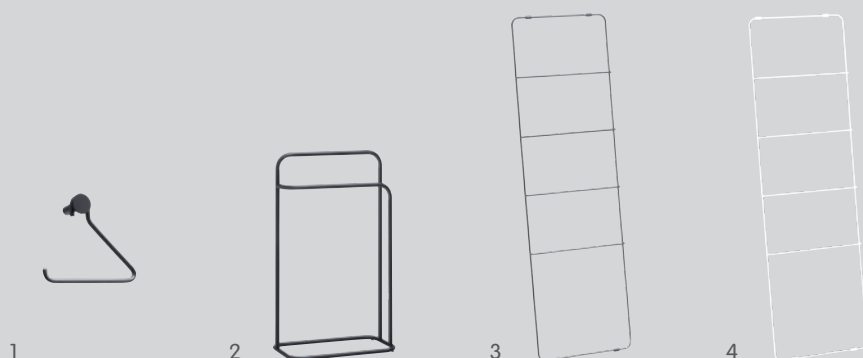

Handtuchhalter

Artikel	Masse B / T / H	Material	Farbe	Art. Nummer	Preis
1 YOMMA	16.2 / 5.1 / 14.8 cm	Knopf Zink, Halter Metall	schwarz	4076.334.000.00	14.95
2 YOMMA	47.5 / 27.8 / 82.9 cm	Metall	schwarz	4076.333.000.00	79.95
3 VALA	48 / 3.5 / 160 cm	Metall	schwarz	4076.332.100.20	119.–
4 VALA	48 / 3.5 / 160 cm	Metall	weiss	4076.332.100.10	119.–

Rollwagen