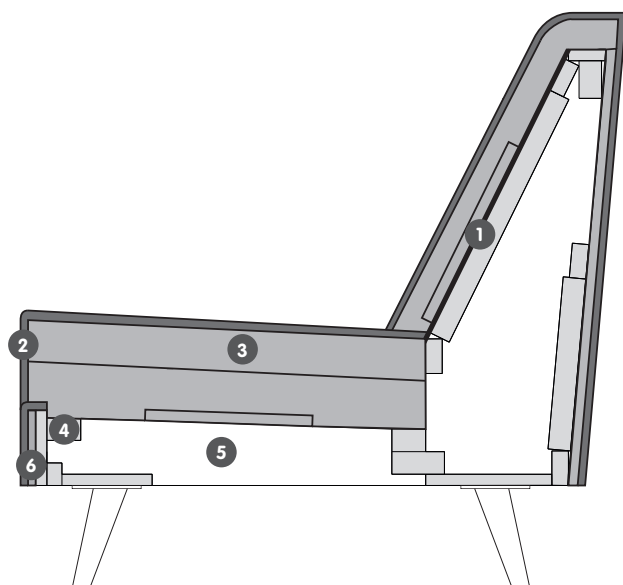

Tissu Malmo, 100% polyester. 4057.607.xxx.xx

40 Bleu	60 Vert	66 Pétrole	81 Gris clair	83 Gris foncé

Tissu Letto, 100% polyester. 4057.608.xxx.xx

38 Rose	42 Bleu moyen	48 Bleu foncé	56 Rouille	60 Vert	84 Anthracite

Structure du meuble rembourré

- 1 Sangle en caoutchouc
- 2 Garnissage en fibres
- 3 Mousse PU
- 4 Cadre en bois massif
- 5 Ressorts Nosag
- 6 Contreplaqué